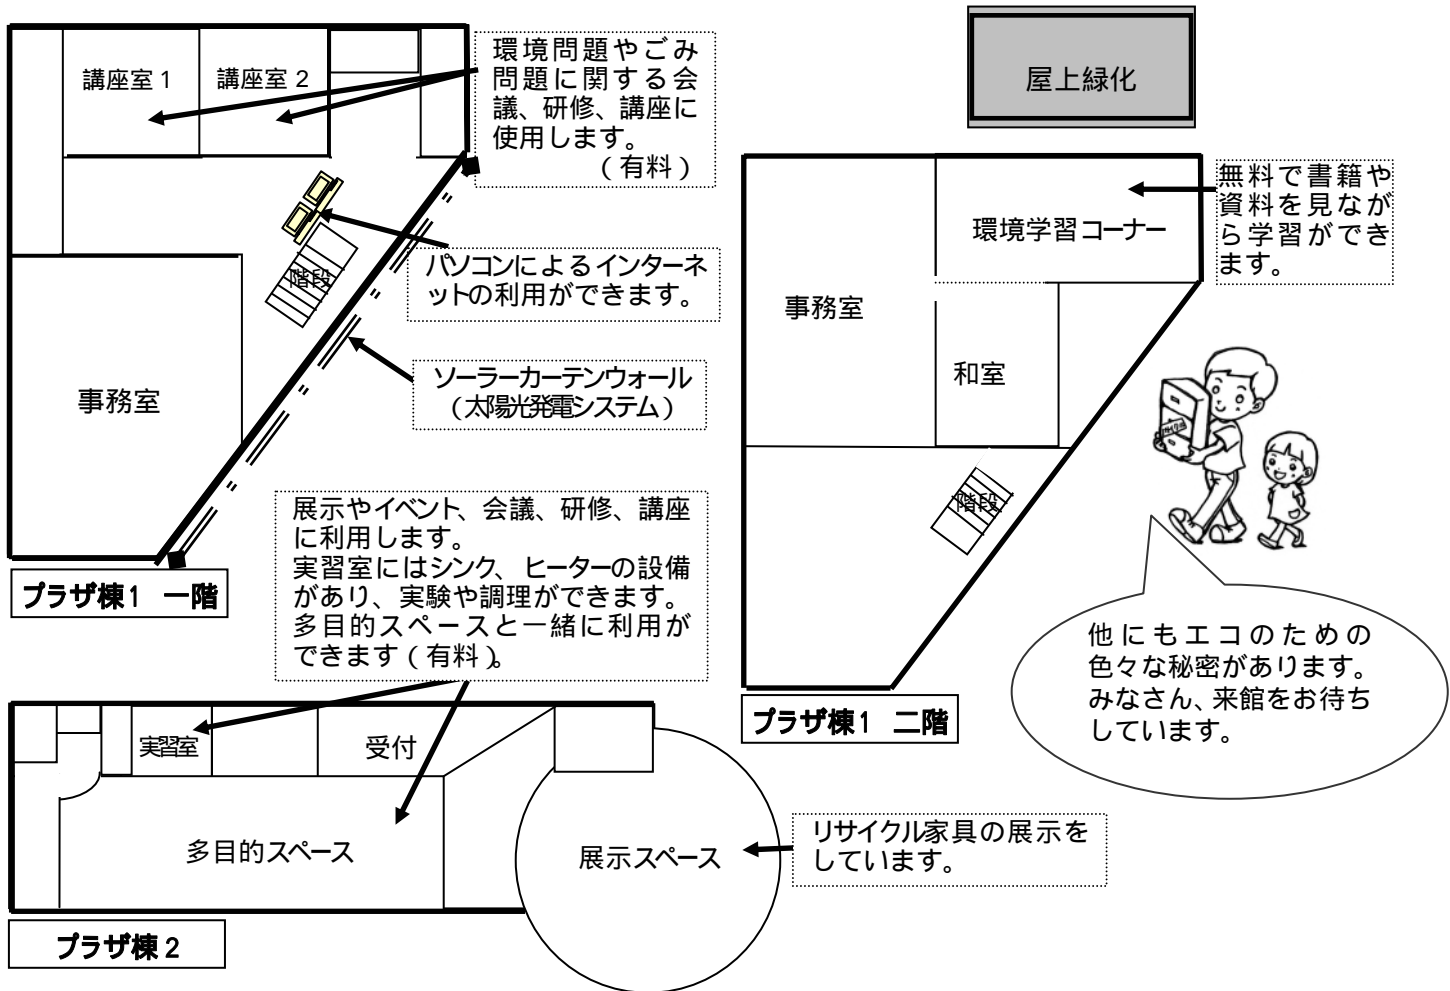

こんな利用ができます！

展示やイベント、講座や学習会などに利用できます
 環境保全や循環型社会の形成につながる活動をしている団体や個人の方のご利用が原則です。
 公共施設予約システム使用者登録後、ロビー端末機やインターネットでの予約となります(他の公共施設で登録をされている方も、あらたにエコプラザ西東京での登録手続きが必要ですので、ご注意ください)。

図書・資料の閲覧が出来ます
 プラザ棟1の2階の環境学習コーナーでは環境関連の書籍や資料の閲覧ができます。
 環境学習や情報の収集に利用してください。