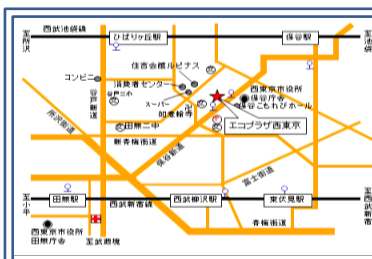

### 〈エコプラザ西東京への交通〉

- 西武池袋線保谷駅からバス吉祥寺駅・三鷹駅・田無駅行 保谷庁舎下車
- 西武池袋線保谷駅から はなバス 第2ルート 保谷庁舎下車
- 西武池袋線ひばりヶ丘駅から はなバス第5ルート保谷庁舎下車
- 西武新宿線田無駅からバス 保谷駅・天神山行 荒井竹下車
- 西武新宿線西武柳沢駅(柳沢駅通りバス停)から 保谷駅・天神山行 荒井竹下車
- 西武新宿線東伏見駅から はなバス 第2ルート 保谷庁舎下車