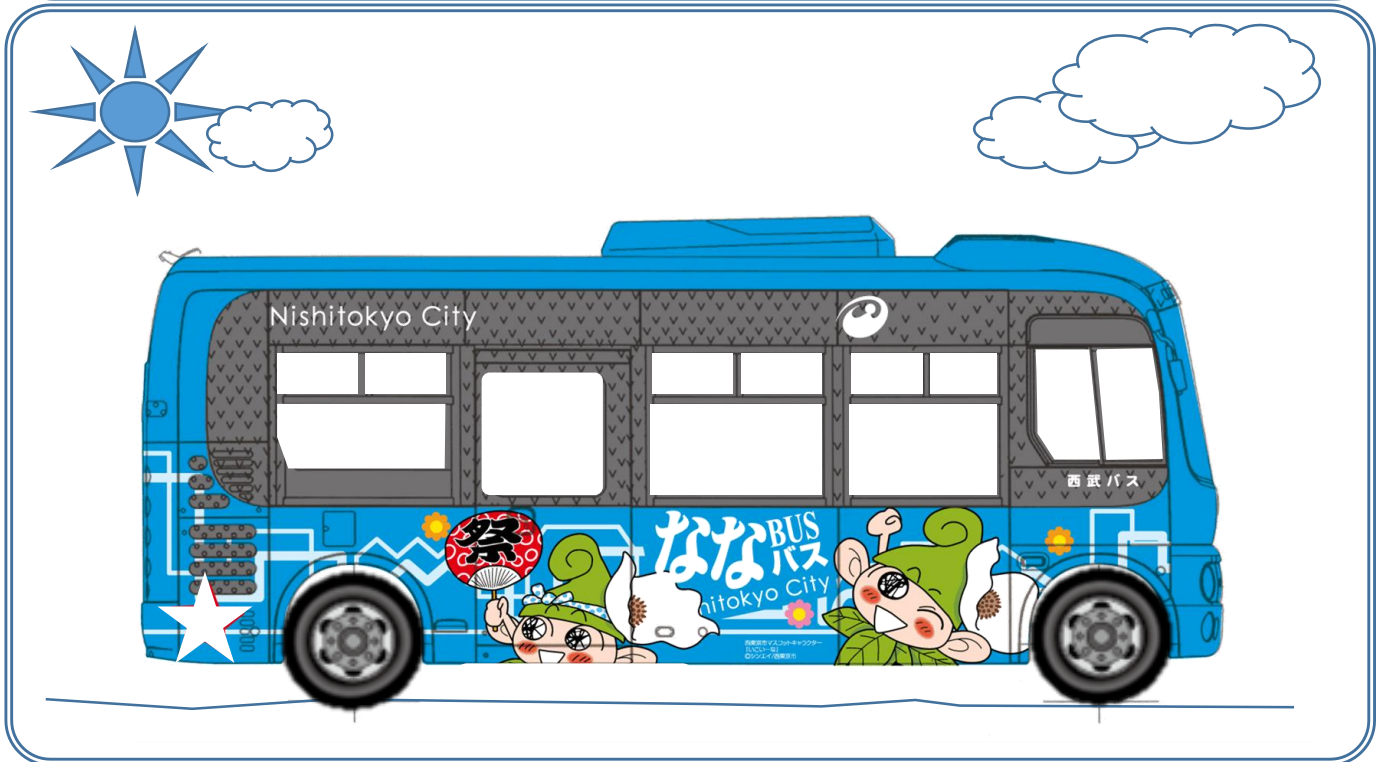

# 西東京市はなバス まちがい探し

ふたつの絵のなかでちがうところが5つあるよ！  
さがしてねー♪

# 西東京市はなバス ○×クイズ

書いてねφ(・\_・)

Q1. 乗るときは前のドアかな？

Q2. こども料金は150円かな？

φ(・\_・)

Q3. 車内放送の声は市内の小学生かな？

φ(・\_・)

Q4. 車内では大きな声でお話しても良い？