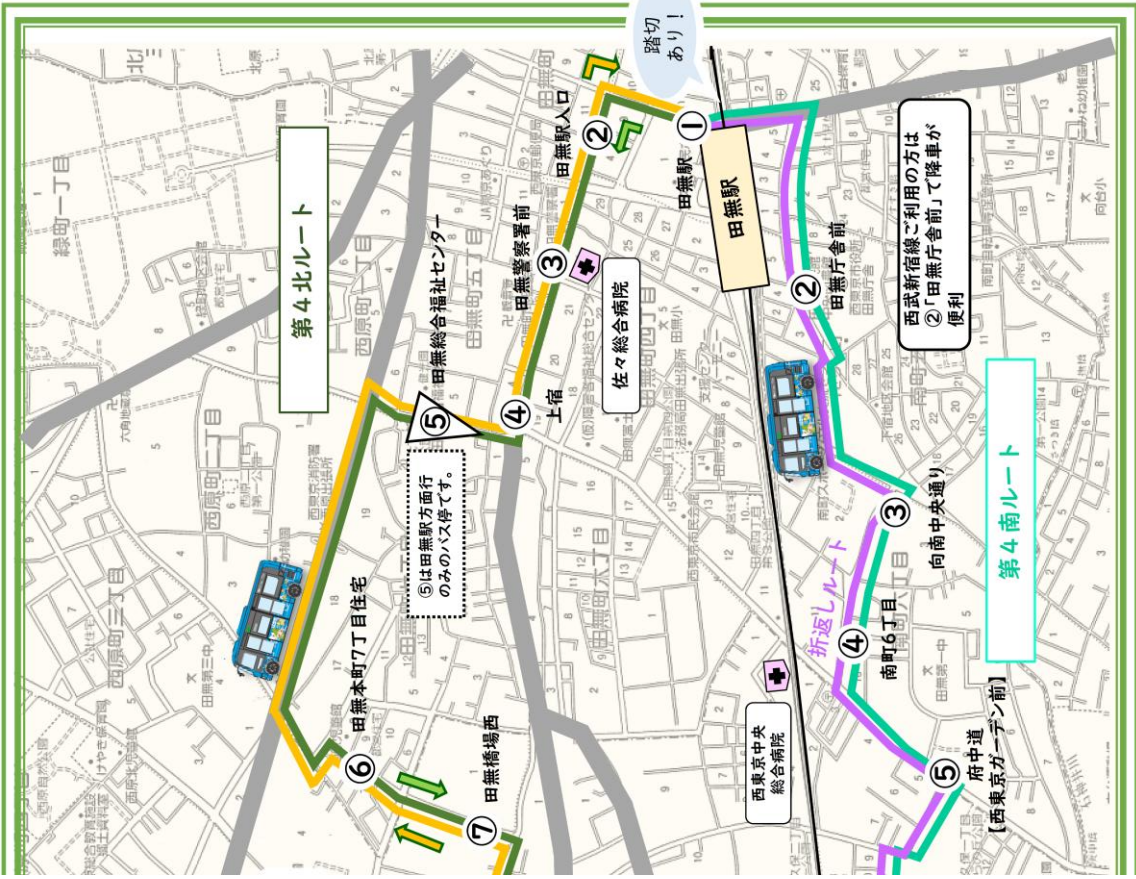

第4南ルート

・**駅間ルート** 西武新宿線田無駅北口を起点とし、芝久保運動場・西武住宅を經由、西武新宿線花小金井駅に至るルート
・**折返しルート** 西武新宿線田無駅北口を起点とし、芝久保運動場で折返して西武新宿線田無駅へ戻るルート