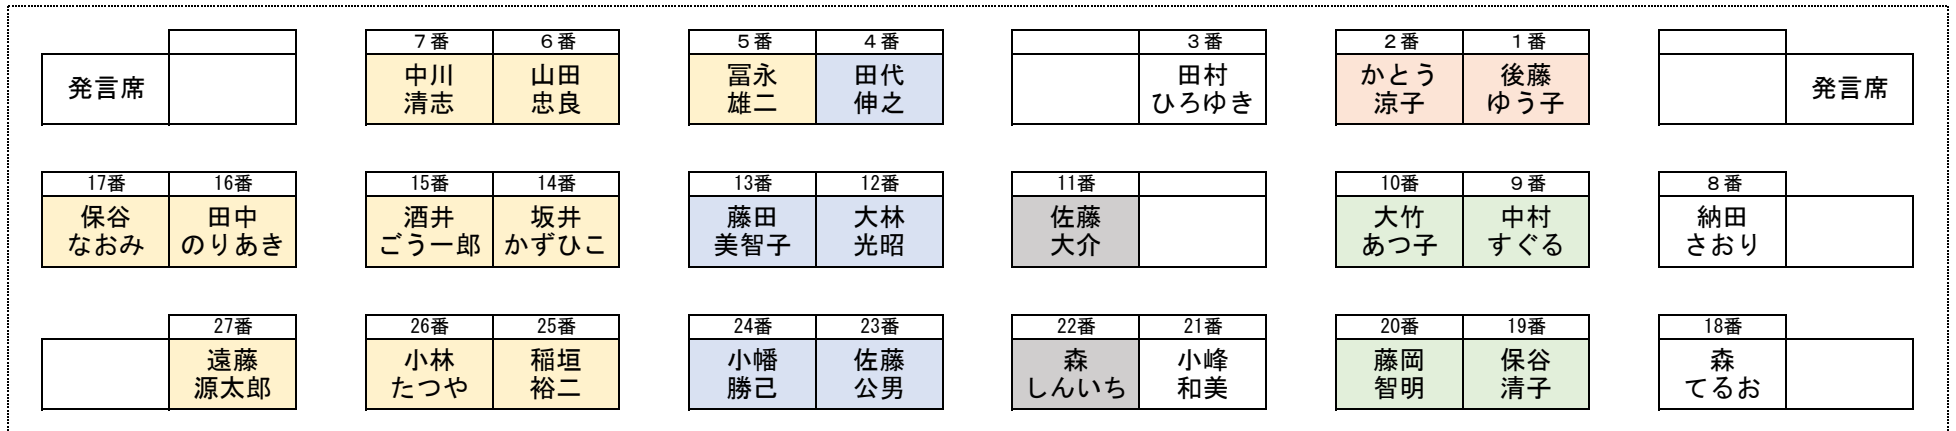

本会議場着席図

傍聴席