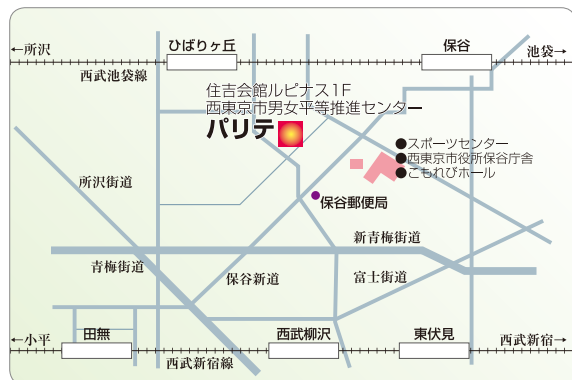

グループ活動や、活動の際の保育室としてご利用いただけます。（無料）

・登録団体は2か月前（その他の方は1か月前）から予約申し込みができます。

案内図

●利用時間

午前9時から午後10時

●団体連絡箱

グループで作成したチラシなどを配布できるロッカーです。申請をしていただくと、ご利用いただけます。

◆企画・編集◆ 男女平等推進センター企画運営委員会