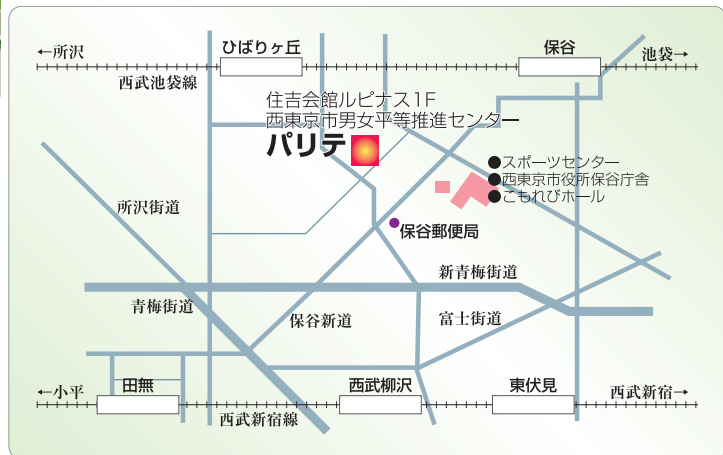

西東京市 男女平等推進センター 「パリテ」

学習・交流・連携…

パリテは男女平等社会の実現を
応援するための拠点！

お気軽にご利用ください。

整備された正面玄関

案内図

交通のご案内

- 西東京市はなバス第5ルート「ひばりヶ丘」駅より消費者センター・商工会前下車 徒歩3分・住吉会館前下車 徒歩1分
- 西武池袋線「保谷」駅よりバス、保谷郵便局前下車 徒歩7分
- 西武新宿線「田無」・「西武柳沢」駅より保谷駅行きバス、保谷郵便局前下車 徒歩7分
- 西武池袋線「ひばりヶ丘」駅より 徒歩15分