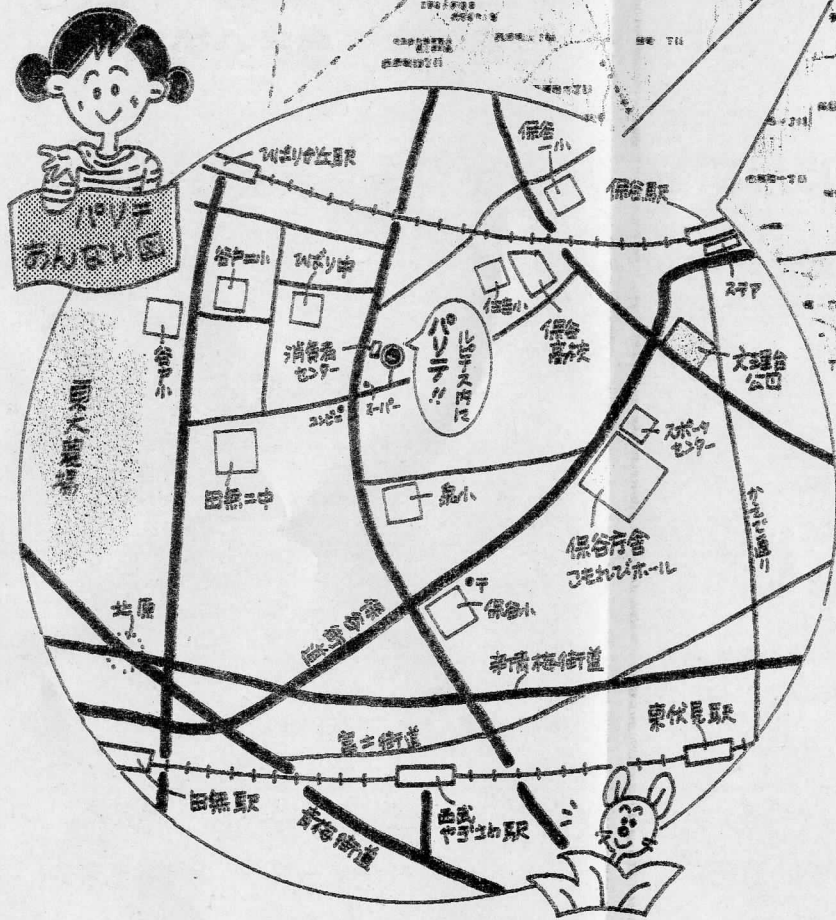

## 企画運営委員が決まりました。

男女平等推進センターでは、公募で8人の企画運営委員が選出され、2年の任期で講演会、講座、情報誌、まつりなど、年間事業の企画運営に当たります。

◎清水君枝 ○植村嘉子 池永芳美 一原由美子  
加藤真理 齋藤三枝子 篠通恵 田中寛子

\*西東京市はなバス第5ルート  
消費センター商工会前・住吉会館バス下車 徒歩1分

\*西武池袋線「保谷」駅よりバス、西武新宿線「田無」  
「西武柳沢」駅より保谷駅行きバス保谷郵便局前下車 徒歩7分