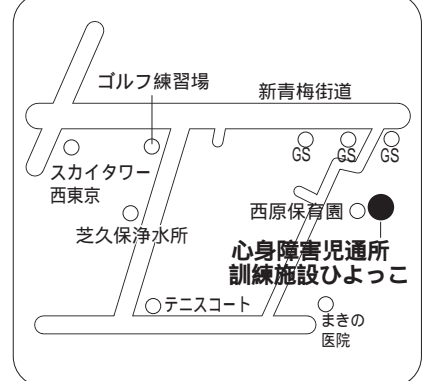

新町福祉会館 (第1投票所)

私立柳橋保育園 (第2投票所)

柳沢中学校 (第3投票所)

東伏見小学校 (第4投票所)

保谷公民館 (第5投票所)

柳沢小学校 (第6投票所)

田無第四中学校 (第7投票所)

西東京市役所田無庁舎 (第8投票所)

田無第一中学校 (第9投票所)

芝久保小学校 (第10投票所)

心身障害児通所訓練施設ひよっこ (第11投票所)

西原児童館 (第12投票所)

田無小学校 (第13投票所)

コール田無 (第14投票所)

ほうやちよう保育園 (第15投票所)

本町小学校 (第16投票所)