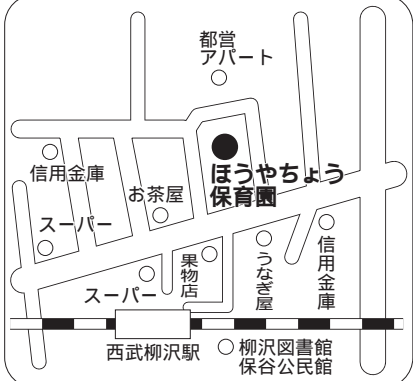

田無第一中学校 (第9投票所)

芝久保小学校 (第10投票所)

心身障害児通所訓練施設ひよっこ (第11投票所)

西原児童館 (第12投票所)

田無小学校 (第13投票所)

コール田無 (第14投票所)

ほうやちよう保育園 (第15投票所)

本町小学校 (第16投票所)