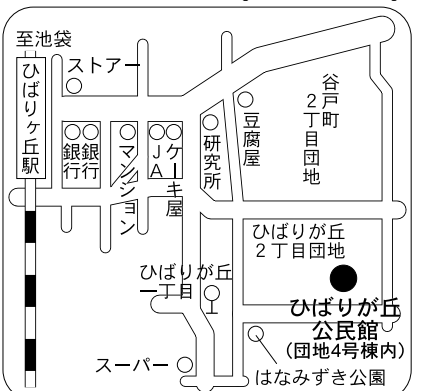

碧山小学校(第19投票所)

西東京市役所保谷庁舎(第20投票所)

私立和泉保育園(第21投票所)

田無第二中学校(第22投票所)

田無第三中学校(第23投票所)

西原第二小学校(第24投票所)

ひばりが丘児童館(第25投票所)

ひばりが丘公民館(第26投票所)