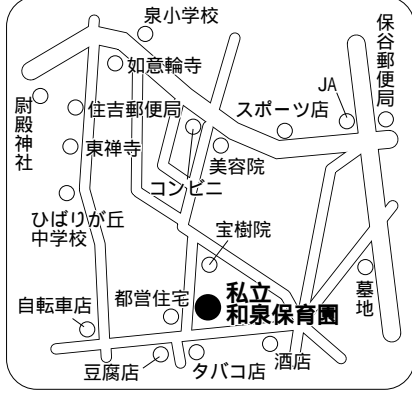

明保中学校 (第31投票所)

ひばりが丘児童館 (第25投票所)

碧山小学校 (第19投票所)

田無小学校 (第13投票所)

しもほうや保育園 (第32投票所)

ひばりが丘公民館 (第26投票所)

西東京市役所保谷庁舎 (第20投票所)

コール田無 (第14投票所)

保谷第一小学校 (第33投票所)

谷戸小学校 (第27投票所)

私立和泉保育園 (第21投票所)

ほうやちよう保育園 (第15投票所)

栄小学校 (第34投票所)

谷戸第二小学校 (第28投票所)

田無第二中学校 (第22投票所)

本町小学校 (第16投票所)