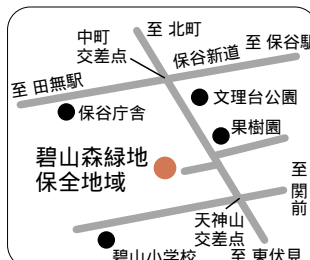

枯れ葉を踏む音も楽しい碧山緑地保全地域