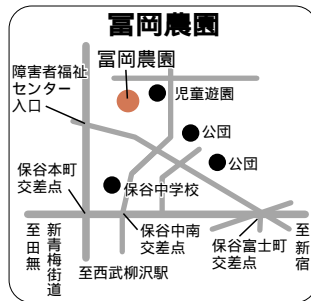

西東京市初の「農業体験農園」の開設準備が、市内2か所(富士町1丁目、北原町3丁目)で進められています。農園の利用者を募集します。

募集農園 下表のとおり

利用期間 4月～平成18年2月末日

利用料 年額4万円

内訳 入園料2万8千円(指導料・肥料・苗・種代を含む)・農産物代1万2千円

応募条件 市内に在住し、熱意を持って農作業に取り組める方

応募方法 往復はがき(1世帯1枚)に希望農園名・住所・氏名・年齢・電話番号を明記し、1月31日月×消印有効(までに、希望する農園の園主宅へ郵送してください。

なお、返信はがきにはあらかじめ、住所・氏名を明記しておいてください。

2月25日(金)までに結果を通知します。

応募者多数の場合は、抽選で決定します。

産業振興課(☎☎内線1441)

体験農園とは

市民農園・家族農園とは違い、農家の方の指導を受けながら野菜栽培ができる農園です。農業経験のない方でも安心して野菜づくりに取り組むことができ、新鮮でおいしい野菜の収穫ができます。

収穫した野菜は

一区画分、全て利用者のものとなります。

利用者は

農家の方があらかじめ用意した種や苗を、指導を受けながらまいたり植えたりして育てます。

農家は

あらかじめ畑に堆肥を施し、耕して種まきなどの準備をし、気候や品種などそれぞれの条件にあった栽培管理方法を適切に指導します。また、できるかぎり減農薬栽培等を心掛け、利用者が良好に育てられるようお手伝いします。

募集農園一覧

農園名	所在地	園主名・申込先	電話	募集区画数(1区画30㎡)
富岡農園	富士町1-2番地内	富岡 誠一 〒202-0013 中町6-8-22	78-7175	56
大谷農園	北原町3-3番地内	大谷 孝良 〒188-0003 北原町3-3-8	69-9281	30

木もれ日がやさしく差し込む北町緑地保全地域

市内には、東京都の条例により指定された緑地保全地域が2か所あります。北町五丁目にある保谷北町緑地保全地域と、中町三丁目にある「碧山森緑地保全地域」です。両地域とも、武蔵野の景観である雑木林が残っている、自然豊かな場所です。

緑地保全地域を 散歩してみませんか

また、保谷北町緑地保全地域では「西東京生態系研究会」が、碧山森緑地保全地域では「西東京木の子会」の皆さんが、それぞれ草刈りや枯木の伐採など緑地保全のためのボランティア活動を行っています。興味がある方は一度活動に参加してみたいか、ご質問は、