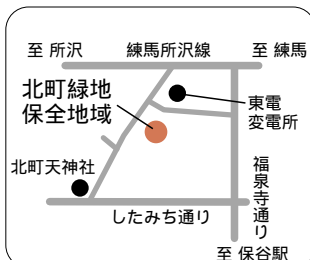

枯れ葉を踏む音も楽しい碧山緑地保全地域