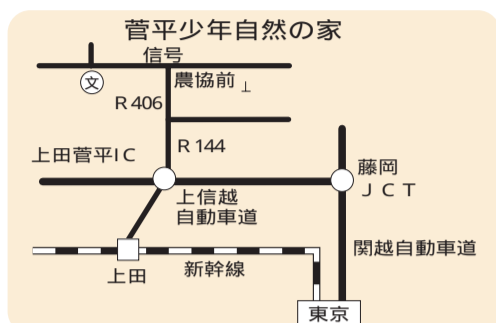

Table with 2 columns: とき (Date) and ところ (Location). Dates include 12月7日, 12月14日, 1月11日, 1月18日, 1月25日. Location: NPO法人西東京NPO推進センター(セプロス)事務所.

12月3日〜9日は障害者週間
12月9日は「障害者の日」です
市の事業の一部を紹介... 地域での障害者スポーツレクリエーションの振興...

菅平少年自然の家を「ご利用ください」

菅平高原のスキー場は、雪質の良いスキー場です。ご家族、お友だちとご利用ください。所在地 長野県小県郡真田町(菅平高原)...

雪の菅平少年自然の家

菅平少年自然の家
144・R406(菅平IC)よりR144(上野駅大宮駅)上野駅バスまで1時間(菅平農協前下車徒歩30分)菅平少年自然の家へ、電話でお申し込みください(休館日を除く)。

Table with 3 columns: 区分 (Category), 冬期(11月~4月) (Winter), and 利用料金 (Usage Fee). Categories include 未就学児, 小・中学生, 高校生, 青年, 一般.