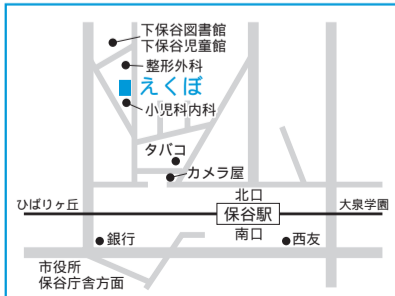

枚)に希望農園名、住所、氏名、年齢、電話番号を明記し、1月31日火(消印有効)までに、希望する農園の園主宅へ郵送してください。
なお、返信はがきにはあらかじめ、住所・氏名を明記しておいてください。
2月10日(金)までに結果を通知します。
応募者多数の場合は、抽選で決定します。
産業振興課(☎内線144)

募集農園一覧

農園名	所在地	園主名・申込先	電話	募集区画数(1区画30㎡)
トミー倶楽部	富士町1～2番地内	富岡 誠 〒202-0013 中町6～8～22	78-7175	35
きたっばら	北原町3～3番地内	大谷 孝良 〒188-0003 北原町3～3～8	69-9281	15

飼い主のいない猫を増やさないために

最近、飼い主のいない猫の糞尿や臭いに関する苦情が大変増えてきています。「飼うつもりはないけれど、かわいそうだから」とつい餌をあげてしまうと、その地域に居付いてしまい、一年間に2、3回子猫を産みます。その結果、ネズミ算式に子猫が増えてしまいます。では、これらの猫が増えてしまつと皆さんにどのような迷惑がかかるのでしょうか。

餌を置くことで、カラスやネズミの餌にもなつてしまい、猫以外の動物も増える結果になりかねません。そのため、地域の理解のもとで、飼い主のいない猫に餌をあげる時は、終生面倒をみる覚悟を持って、不妊・去勢手術を施してください。手術をすると、猫は発情期のストレスもなくなりおだやかになります。人も猫も快適に暮らすためにどうぞご協力をお願いします。
環境保全課(☎内線212)

病後児保育室をご利用ください

市では、保護者の子育て支援と、健全な育成をするために、医療機関に委託して病後児保育事業を実施しています。

病院に併設した病後児保育室では、熱やかで保育園や幼稚園・学校へ通えないお子さんを預かります。また、保育園等に通っていないお子さん、保護者の都合により育児・看護できない病後児もお預かりします。
利用には、登録が必要です。利用を希望する方は、病後児保育室の登録をしてくださいます。登録料は無料です。詳細は、病後児保育室「えくぼ」「ぱんだ」にお問い合わせください。
減免規定あり
登録受付・問合せ
病後児保育室「えくぼ」(☎65・0988)
子ども家庭支援センター(☎51・0600)

病後児保育室「ぱんだ」
田無町4～27～3

病後児保育室「えくぼ」
下保谷4～2～21

違法駐車はみんなの迷惑

車は駐車場にとめましょう

違法駐車は、交通渋滞や交通事故の原因になり、救急車や消防車などの緊急車両の通行の妨害にもなります。
駐車車両による事故原因として、駐車車両に衝突する事故(特に夜間) 駐車車両があるため進路変更した際の事故 駐車車両前後の飛び出し事故 駐車車両による歩行者等の発見の遅れによる事故等があげられます。
違法駐車をなくするため、駐車する際は、一時預かり駐車場を利用するなど、ドライバーの皆さんのご協力をお願いします。また、市では、西東京市違法駐車等の防止に関する条例により、田無駅周辺を「違法駐車等防止重点実施地域」に指定しています(上図参照)。「違法駐車等防止重点実施地域」には、交通指導員を配置して、駐車を抑制する指導と啓発活動等を行っています。
交通計画課(☎内線2473)