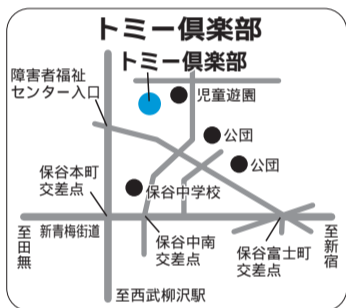

農家は

あらかじめ畑にたい肥を施し、耕して種まきなどの準備をし、気候や品種などそれぞれの条件にあった栽培管理方法を適切に指導します。また、できるかぎり減農薬栽培等を心掛け、利用者が良好に育てられるようお手伝いします。

去年に引き続き、農業体験農園富士町一丁目、北原町三丁目)利用者を募集します。
募集農園 表のとおり
利用期間 4月～平成19年1月末
利用料 年額4万円
内訳: 入園料2万8千円(指導料・肥料・苗・種代を含む)・農産物代1万2千円
応募条件 市内に在住し、熱意を持って農作業に取り組める方
応募方法 往復はがき(1世帯1枚)

枚)に希望農園名、住所、氏名、年齢、電話番号を明記し、1月31日火(消印有効)までに、希望する農園の園主宅へ郵送してください。
なお、返信はがきにはあらかじめ、住所・氏名を明記しておいてください。
2月10日(金)までに結果を通知します。
応募者多数の場合は、抽選で決定します。
産業振興課(☎内線144)

募集農園一覧

農園名	所在地	園主名・申込先	電話	募集区画数(1区画30㎡)
トミー倶楽部	富士町1～2番地内	富岡 誠 〒202-0013 中町6～8～22	78-7175	35
きたっばら	北原町3～3番地内	大谷 孝良 〒188-0003 北原町3～3～8	69-9281	15

「違法駐車等防止重点実施地域」および駅周辺駐車場の重点実施地域
重点実施地域
P1 市営アスタ駐車場
P2 田無駅前
P3 ジャストパーク田無駅前
P4 三栄パーキング
P5 タイムズ田無町第2
P6 新井南口駐車場
P7 アップルパーク田無
P8 タイムズ田無町
P9 田無北口パーク(土・日・祝)