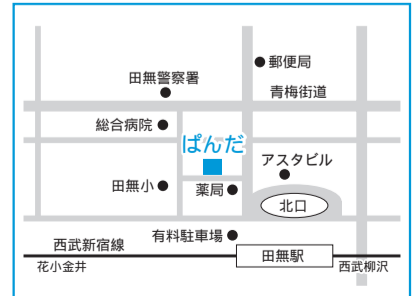

枚)に希望農園名、住所、氏名、年齢、電話番号を明記し、1月31日火(消印有効)までに、希望する農園の園主宅へ郵送してください。
なお、返信はがきにはあらかじめ、住所・氏名を明記しておいてください。
2月10日(金)までに結果を通知します。
応募者多数の場合は、抽選で決定します。
産業振興課(☎内線144)

募集農園一覧

農園名	所在地	園主名・申込先	電話	募集区画数(1区画30㎡)
トミー倶楽部	富士町1～2番地内	富岡 誠 〒202-0013 中町6～8～22	78-7175	35
きたっばら	北原町3～3番地内	大谷 孝良 〒188-0003 北原町3～3～8	69-9281	15

飼い主のいない猫を増やさないために

最近、飼い主のいない猫の糞尿や臭いに関する苦情が大変増えてきています。「飼うつもりはないけれど、かわいそうだから」とつい餌をあげてしまうと、その地域に居付いてしまい、一年間に2、3回子猫を産みます。その結果、ネズミ算式に子猫が増えてしまいます。では、これらの猫が増えてしまつと皆さんにどのような迷惑がかかるのでしょうか。

餌を置くことで、カラスやネズミの餌にもなつてしまい、猫以外の動物も増える結果になりかねません。そのため、地域の理解のもとで、飼い主のいない猫に餌をあげる時は、終生面倒をみる覚悟を持って、不妊・去勢手術を施してください。手術をすると、猫は発情期のストレスもなくなりおだやかになります。人も猫も快適に暮らすためにどうぞご協力をお願いします。
環境保全課(☎内線212)

病後児保育室をご利用ください

市では、保護者の子育て支援と、健全な育成をするために、医療機関に委託して病後児保育事業を実施しています。

病院に併設した病後児保育室では、熱やかで保育園や幼稚園・学校へ通えないお子さんを預かります。また、保育園等に通っていないお子さん、保護者の都合により育児・看護できない病後児もお預かりします。
利用には、登録が必要です。利用を希望する方は、病後児保育室の登録をしてくださいます。登録料は無料です。詳細は、病後児保育室「えくぼ」「ぱんだ」にお問い合わせください。
減免規定あり
登録受付・問合せ
病後児保育室「えくぼ」(☎65・0988)
子ども家庭支援センター(☎51・0600)

病後児保育室「ぱんだ」
田無町4～27～3

病後児保育室「えくぼ」
下保谷4～2～21

違法駐車はみんなの迷惑

車は駐車場にとめましょう

違法駐車は、交通渋滞や交通事故の原因になり、救急車や消防車などの緊急車両の通行の妨害にもなります。
駐車車両による事故原因として、駐車車両に衝突する事故(特に夜間) 駐車車両があるため進路変更した際の事故 駐車車両前後の飛び出し事故 駐車車両による歩行者等の発見の遅れによる事故等があげられます。
違法駐車をなくするため、駐車する際は、一時預かり駐車場を利用するなど、ドライバーの皆さんのご協力をお願いします。また、市では、西東京市違法駐車等の防止に関する条例により、田無駅周辺を「違法駐車等防止重点実施地域」に指定しています(上図参照)。「違法駐車等防止重点実施地域」には、交通指導員を配置して、駐車を抑制する指導と啓発活動等を行っています。
交通計画課(☎内線2473)