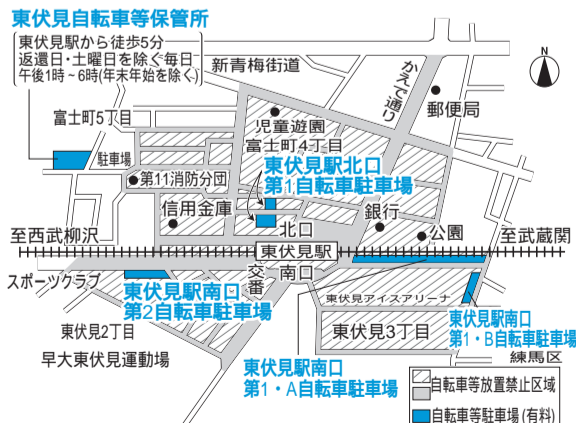

自転車駐車場をご利用ください 自転車駐車場・自転車保管所

ご存知ですか！
自転車も車の仲間です

自転車で事故を起こすと責任を問われます！

自転車での主な違反

- ・一時停止違反 ・歩行者通行妨害
- ・信号無視 ・二人乗り ・夜間無灯火
- ・酒酔い運転

違反自転車取り締まり強化中です

田無警察署

田無駅周辺(図)

西武柳沢駅周辺(図)

東伏見駅周辺(図)

ひばりヶ丘駅周辺(図)

保谷駅周辺(図)