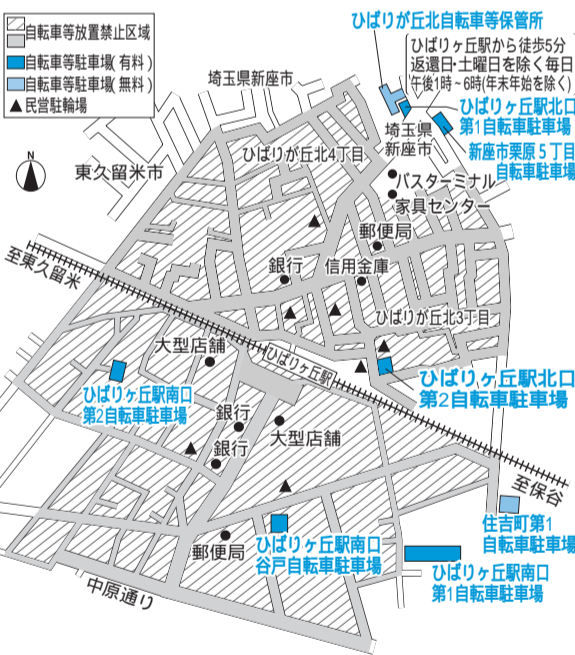

自転車駐車場をご利用ください 自転車駐車場・自転車保管所

ご存知ですか！
自転車も車の仲間です

自転車で事故を起こすと責任を問われます！

自転車での主な違反

- ・一時停止違反 ・歩行者通行妨害
- ・信号無視 ・二人乗り ・夜間無灯火
- ・酒酔い運転

違反自転車取り締まり強化中です

田無警察署

田無駅周辺(図)

西武柳沢駅周辺(図)

東伏見駅周辺(図)

ひばりヶ丘駅周辺(図)

保谷駅周辺(図)