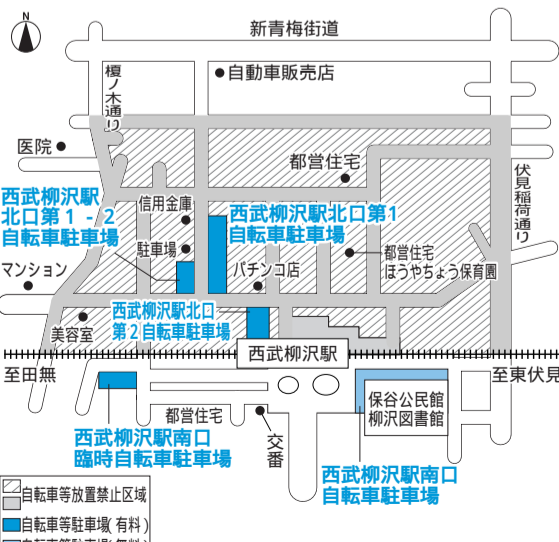

に該当する方は、次の点にご注意ください。

・自転車駐車場により助成(割引)額が変わります。

・田無駅北口第1・第2および田無駅南口自転車駐車場を利用する際は2階以上の契約となります。

自転車駐車場利用料助成申請は、交通計画課(保谷庁舎5階)または市民相談室(田無庁舎2階)で受け付けています。なお、に該当する方は、利用を希望する自転車駐車場管理室で手続きを行ってください。

詳しくは、交通計画課へ。交通計画課(保谷内線2473)

自転車駐車場をご利用ください 自転車駐車場・自転車保管所

ご存知ですか！
自転車も車の仲間です

自転車で事故を起こすと責任を問われます！

自転車での主な違反

- ・一時停止違反 ・歩行者通行妨害
- ・信号無視 ・二人乗り ・夜間無灯火
- ・酒酔い運転

違反自転車取り締まり強化中です

田無警察署

田無駅周辺(図)

西武柳沢駅周辺(図)

東伏見駅周辺(図)

ひばりヶ丘駅周辺(図)

保谷駅周辺(図)