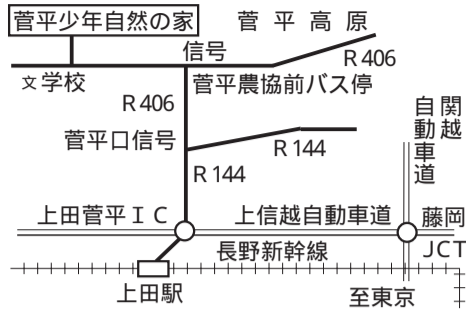

利用料金(1人・1泊2食付き)

Table with columns for '区分' (Category) and '料金' (Fees) for different seasons (Summer, Winter) and groups (General, Youth, High School, Middle School, Elementary).

菅平高原は3月末までスキーや雪遊びができます。ご家族お友達とご利用ください。所在地 長野県上田市菅平高原