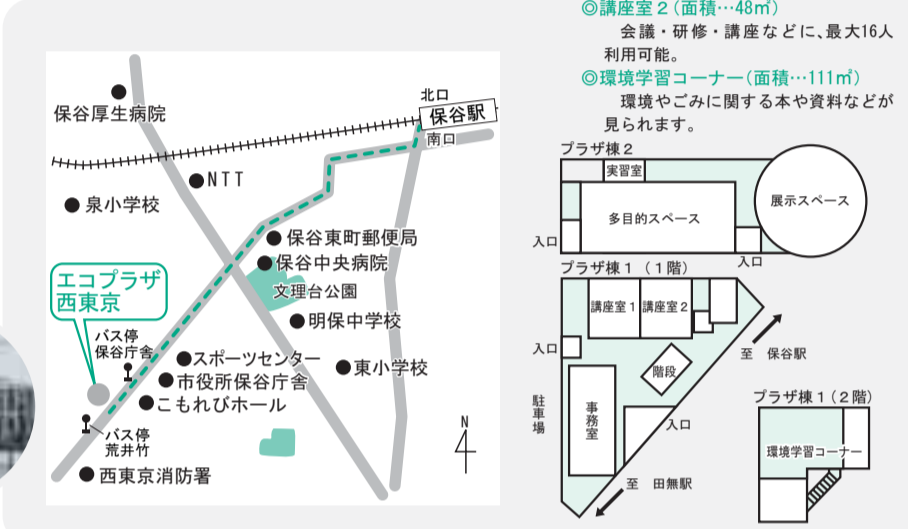

エコプラザ西東京が6月24日(火)にオープン

環境の保全と循環型社会の形成を推進する拠点として、エコプラザ西東京がオープンします。

◆エコプラザ西東京(〒202-0011 泉町3-12-35 ☎421-8585)

リサイクル展示コーナー

ーリサイクルショップがエコプラザ西東京に移転!ー

リサイクル展示コーナーは、シルバー人材センターがごみの減量化の一環として、引越しなどで不用になった利用可能な家具等を回収し、調整・修理などをしてから、お譲りしています(手数料あり)。

●リサイクルショップ(住吉町5-13-13)

6月22日(日)まで開所。午前10時～午後4時(毎週月曜日休み)。

●リサイクル展示コーナー(エコプラザ西東京内展示スペース)

6月24日(火)午前11時から開所。通常は、午前9時～午後5時(第3月曜日休み)。

◆ごみ減量推進課(☎438-4043)

施設紹介

- ◎多目的スペース(面積…161㎡)
展示・発表・講演・イベントなどに、最大54人利用可能。
- ◎実習室(面積…14㎡)
流し台やガステーブルがあり、調理、実験等に利用可能です。また、多目的スペースとの一体利用も可能。
- ◎講座室1(面積…53㎡)
会議・研修・講座などに、最大18人利用可能。
- ◎講座室2(面積…48㎡)
会議・研修・講座などに、最大16人利用可能。
- ◎環境学習コーナー(面積…111㎡)
環境やごみに関する本や資料などが見られます。

環境フェスティバル! 「エコプラザ西東京」

6月は環境月間です。市では、今年も環境フェスティバルを開催します。エコプラザ西東京を舞台に、環境に対するイメージを一新するような仕掛けをたくさん用意してお待ちしています。

時 6月24日(火)～29日(日)午前10時開場
※24日(火)のみ午前11時から一般公開です。 ※車での来場はご遠慮ください。

プラザ棟1 1階・講座室、事務室前スペース

24日(火)～28日(土)