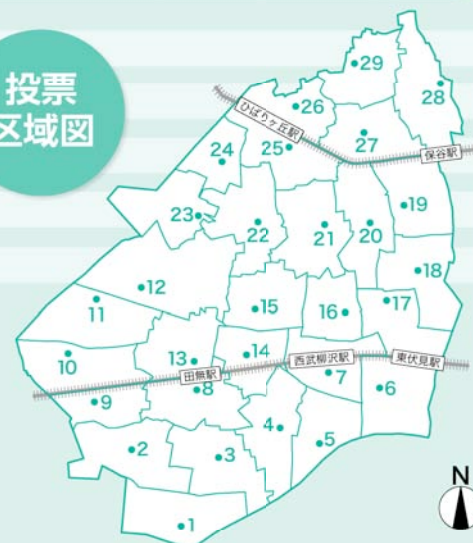

東京都議会議員選挙 6月23日(日)午前7時～午後8時

投票所入場整理券

各世帯宛てに、封書でお送りします。ご自分の投票所入場整理券をお持ちになり、投票所へお出かけください。
 投票所入場整理券が届いていなくても、西東京市選挙人名簿に登録されている方は、期日前投票および投票日当日投票ができます。
 投票所入場整理券をお持ちでなく選挙当日お越しの場合は、投票所で再発行しますので係員にお申し出ください。再発行の際、保険証、運転免許証などをお持ちいただくと手続きがよりスムーズです。

投票区域図

投票区の区域一覧表

投票区の見直しを行い、新しい投票区になって2回目の選挙になります。投票所入場整理券をご確認のうえ、お間違えのないようお越しください。

投票区	投票所施設(所在地)	町丁目区域
第1投票区	新町福祉会館 (新町5-2-7)	新町2丁目(2~7番)、3丁目(2~12番)、4~6丁目
第2投票区	総合体育館 (向台町5-4-20)	向台町3丁目(5番)、4丁目(1~5・11~14・18~22番)、5・6丁目
第3投票区	田無第四中学校 (向台町2-14-9)	向台町1丁目(13~16・19・20番)、2丁目、3丁目(1~4・6~10番)、4丁目(6~10・15~17番) 新町1丁目(4~14番)、2丁目(1・8~10番)、3丁目(1番)
第4投票区	柳沢小学校 (南町2-12-37)	南町1丁目(5~13番)、2丁目(2~22番)、3丁目(10~17番) 向台町1丁目(1~12・17・18番) 新町1丁目(1~3番) 柳沢5丁目(9・10・12~15番)
第5投票区	柳沢中学校 (柳沢3-8-22)	柳沢2~4丁目、5丁目(1~8・11番)
第6投票区	東伏見小学校 (東伏見6-1-28)	東伏見1丁目(7番・8番[9号]・12~18番)、2~6丁目
第7投票区	柳沢公民館 (柳沢1-15-1)	柳沢1・6丁目 東伏見1丁目(1~6番・8番[1~8号]・9~11番) 保谷町2丁目(10~14番)、3丁目(6~16・19~26番)、4丁目(1~7番) 富士町6丁目(4~12番)
第8投票区	西東京市役所田無庁舎 (南町5-6-13)	田無町2丁目(1番) 南町3丁目(1・2・18~25番)、4・5丁目、6丁目(1~5・11番)
第9投票区	芝久保児童館 (芝久保町1-16-18)	南町6丁目(6~10番) 芝久保町1丁目
第10投票区	芝久保小学校 (芝久保町3-7-1)	芝久保町2・3丁目
第11投票区	けやき小学校 (芝久保町5-7-1)	田無町7丁目(3~13・17・18番) 芝久保町4・5丁目
第12投票区	田無第三中学校 (西原町3-4-1)	西原町1丁目(7~9番)、2丁目(1~7番)、3~5丁目 緑町1丁目(1・3~8番)、2丁目(1番)
第13投票区	田無小学校 (田無町4-5-21)	田無町4~6丁目、7丁目(1・2・14~16・19・20番) 西原町1丁目(1~6番) 緑町1丁目(2番)
第14投票区	コール田無 (田無町3-7-2)	田無町1丁目、2丁目(2~22番)、3丁目 南町1丁目(1~4・14・15番)、2丁目(1番)、3丁目(3~9番) 保谷町4丁目(8~12番)
第15投票区	北原児童館 (北原町1-16-2)	北原町1丁目(1~37番)、2丁目(1~4・10~16番)、3丁目(1~5番) 保谷町5丁目 泉町1丁目(4~8番)