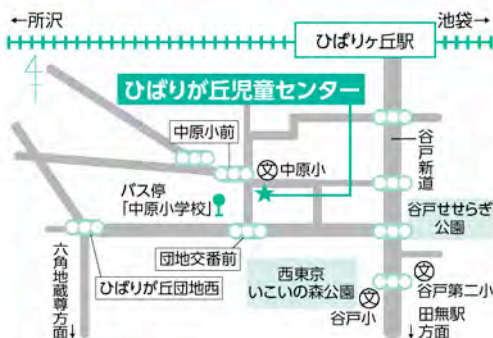

ひばりが丘児童センター

所在地 ひばりが丘3-1-25

アクセス

- *西武池袋線ひばりが丘駅より、武蔵境駅、田無駅、三鷹駅行きのバス(団地経由)でそれぞれ「中原小学校」下車徒歩1分
- *西武新宿線田無駅より、ひばりが丘駅行きのバス(団地経由)で「中原小学校」下車徒歩1分

主催 こそだてフェスタ@西東京実行委員会

☑ kosodatefes.24tokyo@gmail.com

共催 西東京市・西東京市社会福祉協議会