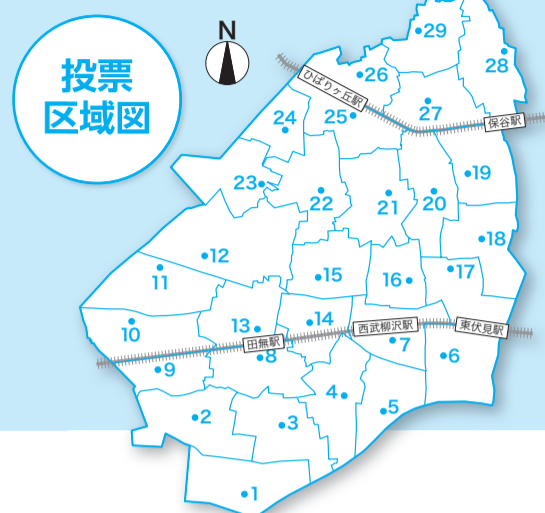

東京都知事選挙 2月9日(日)午前7時～午後8時

投票所入場整理券

各世帯宛てに、封書でお送りします。届いている場合は、ご自分の投票所入場整理券をお持ちになり、投票所へお出掛けください。

投票所入場整理券が届いていなくても、西東京市選挙人名簿に登録されている方は、期日前投票および投票日当日投票ができます。

投票所入場整理券をお持ちでなく投票日当日お越しの場合は、投票所で再発行しますので係員にお申し出ください。再発行の際、保険証、運転免許証などをお持ちいただくと手続きがよりスムーズです。

◆選挙管理委員会事務局 ☎(042-438-4090)

投票区の区域一覧表

※ 柳沢中学校・東伏見小学校・青嵐中学校は投票場所の教室が変わります。

投票区	投票所施設(所在地)	町丁目区域
第1投票区	新町福祉会館 (新町5-2-7)	新町2丁目(2~7番)、3丁目(2~12番)、4~6丁目
第2投票区	総合体育館 (向台町5-4-20)	向台町3丁目(5番)、4丁目(1~5・11~14・18~22番)、5・6丁目
第3投票区	田無第四中学校 (向台町2-14-9)	向台町1丁目(13~16・19・20番)、2丁目、3丁目(1~4・6~10番)、4丁目(6~10・15~17番) 新町1丁目(4~14番)、2丁目(1・8~10番)、3丁目(1番)
第4投票区	柳沢小学校 (南町2-12-37)	南町1丁目(5~13番)、2丁目(2~22番)、3丁目(10~17番) 向台町1丁目(1~12・17・18番) 新町1丁目(1~3番) 柳沢5丁目(9・10・12~15番)
第5投票区	柳沢中学校 ※ (柳沢3-8-22)	柳沢2~4丁目、5丁目(1~8・11番)
第6投票区	東伏見小学校 ※ (東伏見6-1-28)	東伏見1丁目(7番・8番[9号~]・12~18番)、2~6丁目
第7投票区	柳沢公民館 (柳沢1-15-1)	柳沢1・6丁目 東伏見1丁目(1~6番・8番[1~8号]・9~11番) 保谷町2丁目(10~14番)、3丁目(6~16・19~26番)、4丁目(1~7番) 富士町6丁目(4~12番)
第8投票区	西東京市役所田無庁舎 (南町5-6-13)	田無町2丁目(1番) 南町3丁目(1・2・18~25番)、4・5丁目、6丁目(1~5・11番)
第9投票区	芝久保児童館 (芝久保町1-16-18)	南町6丁目(6~10番) 芝久保町1丁目
第10投票区	芝久保小学校 (芝久保町3-7-1)	芝久保町2・3丁目
第11投票区	けやき小学校 (芝久保町5-7-1)	田無町7丁目(3~13・17・18番) 芝久保町4・5丁目
第12投票区	田無第三中学校 (西原町3-4-1)	西原町1丁目(7~9番)、2丁目(1~7番)、3~5丁目 緑町1丁目(1・3~8番)、2丁目(1番)
第13投票区	田無小学校 (田無町4-5-21)	田無町4~6丁目、7丁目(1・2・14~16・19・20番) 西原町1丁目(1~6番) 緑町1丁目(2番)
第14投票区	コール田無 (田無町3-7-2)	田無町1丁目、2丁目(2~22番)、3丁目 南町1丁目(1~4・14・15番)、2丁目(1番)、3丁目(3~9番) 保谷町4丁目(8~12番)
第15投票区	北原児童館 (北原町1-16-2)	北原町1丁目(1~37番)、2丁目(1~4・10~16番)、3丁目(1~5番) 保谷町5丁目 泉町1丁目(4~8番)