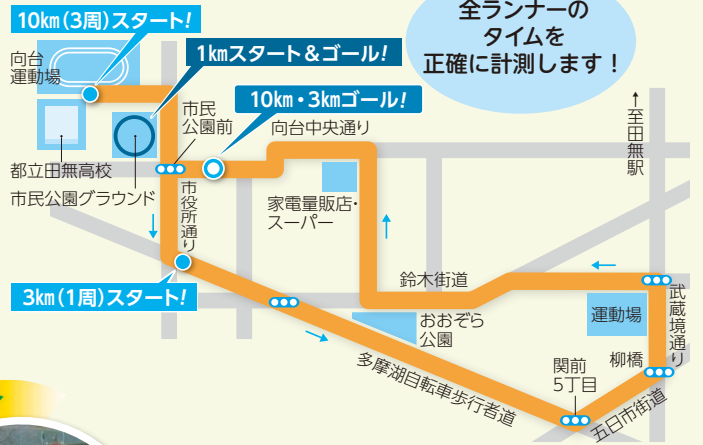

□大会要項・申込書 配布場所

- 問または市HP ●スポーツ振興課(保谷庁舎3階) ●スポーツセンター
- きらっと ●総合体育館

全ランナーのタイムを正確に計測します!

□申込方法 ※必ず大会要項をご覧ください

12月1日(土)~14日(金)に問へ

申込書をメールに添付または持参(要返信はがき62円)、または往復はがき(消印有効)で住所・氏名・生年月日・年齢・性別・電話番号・種目番号(①~⑬)・持ちタイム(分かる方のみキロ・分・秒)・所属または学校名(該当者のみ)・保護者の署名または承認印(中学生以下)を明記し郵送(当日の参加受付なし)