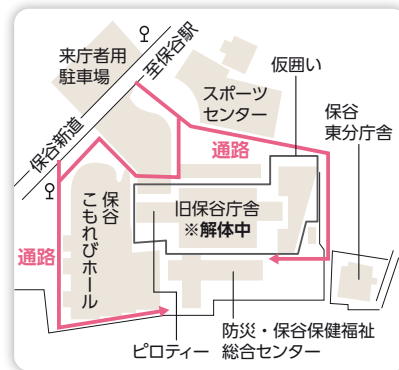

■教育委員会

時 4月26日(火)午後2時
場 田無第二庁舎4階
内 行政報告ほか
定 10人
▶教育企画課 ☎ 042-420-2822

内 地域学校協働活動
定 2人
▶社会教育課 ☎ 042-420-2831

■総合計画策定審議会

時 4月26日(火)午前10時
場 田無庁舎3階
内 第3次総合計画策定に向けての基本構想・基本計画の検討
定 5人
▶企画政策課 ☎ 042-460-9800

審議会など

■社会教育委員の会議
時 4月22日(金)午後2時
場 田無第二庁舎3階

無料市民相談

■一般市民相談

場所	日時
市民相談室(田無庁舎2階)	(月)~(金) 午前8時30分~午後5時

■専門相談(申込制) ※1枠30分

専門相談は、広く市民の皆さんにご利用いただくためのもので、専門家が一緒に解決の糸口を探すものです。

新型コロナウイルス感染症対策を講じたうえで、電話または対面での相談を行っています。なお、今後の状況によって、相談方法の変更や相談休止となる可能性がありますので、最新の情報はお問い合わせください。

□申込開始 4月18日(月)午前8時30分(★印は、4月4日から受付中)

□申込方法 市民相談室(田無庁舎2階)へ直接または電話

※申込開始日は大変混み合いますので、ご了承ください。

☎ 市民相談室 ☎ 042-460-9805

内容	相談方法	日時
法律相談	電話・対面	4月27日(火)・28日(水)、5月12日(木)午前9時~正午
		5月2日(月)・10日(火)午後1時30分~4時30分
交通事故相談	電話・対面	★4月26日(火) 午前9時~11時30分 5月6日(金) 午後1時30分~4時
税務相談	電話・対面	5月11日(水) 午前9時~正午
不動産相談	電話・対面	★4月22日(金) 午前9時~正午
		5月12日(木) 午後1時30分~4時30分
登記相談	電話・対面	5月9日(月) 午前9時~正午
		5月19日(水) 午後1時30分~4時30分
表示登記相談	電話・対面	5月9日(月) 午前9時~正午
年金・労災・雇用保険・人事一般相談	電話・対面	※5月15日号でお知らせします。
行政相談	電話・対面	5月11日(水) 午後1時30分~4時30分
相続・遺言・成年後見等手続相談	電話・対面	★4月27日(火)、5月13日(金) 午後1時30分~4時30分

旧保谷庁舎の高層部分の解体工事に着手

5月初旬ごろから旧保谷庁舎の高層部分の解体工事に着手します。そのことから、仮囲いの位置を変更するため、ピロティー部分の通行ができなくなります。

防災・保谷保健福祉総合センターにご来庁の際は、スポーツセンター南側暗渠(保谷東分庁舎側の水路)やこもれびホール西側・南側の仮設通路の通行をお願いします。障害者用駐車場をご利用の際は、こもれびホール西側・南側の仮設通路からお越しください。

工事に伴い、音や振動が発生することが想定されます。安全を第一に

作業を進めますので、皆様のご理解とご協力をお願いします。

▶総務課 ☎ 042-438-4001

お役立ちガイド 他機関からのお知らせ

家内労働委託状況届は 4月30日(土)まで

家内労働者へ仕事(内職など)を委託している事業主の方は、毎年4月1日現在の家内労働者数などについて「委託状況届」を労働基準監督署に提出することが義務付けられています。4月30日(土)までに忘れずに提出してください。

☎ 東京労働局労働基準部賃金課 ☎ 03-3512-1614

西東京から宇宙をみよう 「地球と月と惑星のおはなし」

木星や金星など美しい惑星が明け方の空に集合しています。観察方法や宇宙のしくみを専門家の語りで学びながら、公園でのひとときを楽しみませんか。

時 5月1日(日)午前10時・11時(各回30分程度) ※荒天中止

場 西東京いこいの森公園

定 各15人(申込順)

申 4月15日(金)から、電話または直接☎へ

☎ 西東京いこいの森公園パークセンター ☎ 042-467-2391

パソコン・スマホ教室(5月)

無料パソコン体験(初心者向)

時 19日(木)午後1時~4時

申 往復はがきで住所・氏名・年齢・電話番号を☎へ

※そのほか講座はパンフレットをご請求ください

場/☎ シルバー人材センター

〒202-0021 東伏見6-1-36

☎ 042-428-0787

慰霊巡拝参加者募集

☎ 都内在住の、慰霊巡拝を行う戦域における戦没者のご遺族で、健康状態が良好で団体行動を支障なく行える方

□実施予定地域

- ①カザフスタン共和国 ②イルクーツク州・ブリヤート共和国 ③ハバロフスク地方・ユダヤ自治州 ④中国東北地方 ⑤インドネシアなど
  ※詳細は☎のHPへ

☎ 東京都福祉保健局生活福祉部 ☎ 03-5320-4078

架空請求詐欺にご注意!

契約していない業者などから解約金の請求や感染症に関する対処金などを名目とした架空の請求による詐欺が今年に入り増加しています。犯人は「料金未納。支払わなければ、裁判を起こす」などと知らせてきて、コンビニで電子マネー(プリペイドカード)を購入させ、番号を教えるよう要求してきます。

そのようなメールやハガキが届いたら、すぐに110番通報してください。

☎ 田無警察署 ☎ 042-467-0110

電気火災を防ごう

電気や電気製品にかかわる火災は東京消防庁管内で毎年1,000件前後発生しています。

令和3年中における市内の火災原因の第1位は電気火災でした。これは4年連続であり注意が必要です。

電気火災の原因は、使用者の維持管理の不適や取り扱いの不注意によるものがほとんどです。家具などで隠れたコンセントから出火すると、発見が遅れて思わぬ被害につながる場合がありますので、以下の点に注意しましょう。

□電気火災を防ぐポイント

- ●コンセントに差し込んだプラグの差し刃などについたほこりなどを掃除する
- ●使用時以外はコンセントからプラグを外す
- ●定期的に点検を行い、発熱など異常がある場合は交換する

☎ 西東京消防署 ☎ 042-421-0119

カラスの威嚇に気を付けましょう

カラスは5~7月ごろに、巣の中の卵やヒナを守るために威嚇・攻撃してくることが多くあります。カラスが変わった鳴き方をしていると感じたときは威嚇されているかもしれないので注意しましょう。

□対処法

1. ●巣に近づいたり、石を投げない
   - ●威嚇に備え、傘や帽子を用意する
   - ●ごみがカラスの餌にならないようにネットを張るなどの対策をとる
2. ▶環境保全課 ☎ 042-438-4042