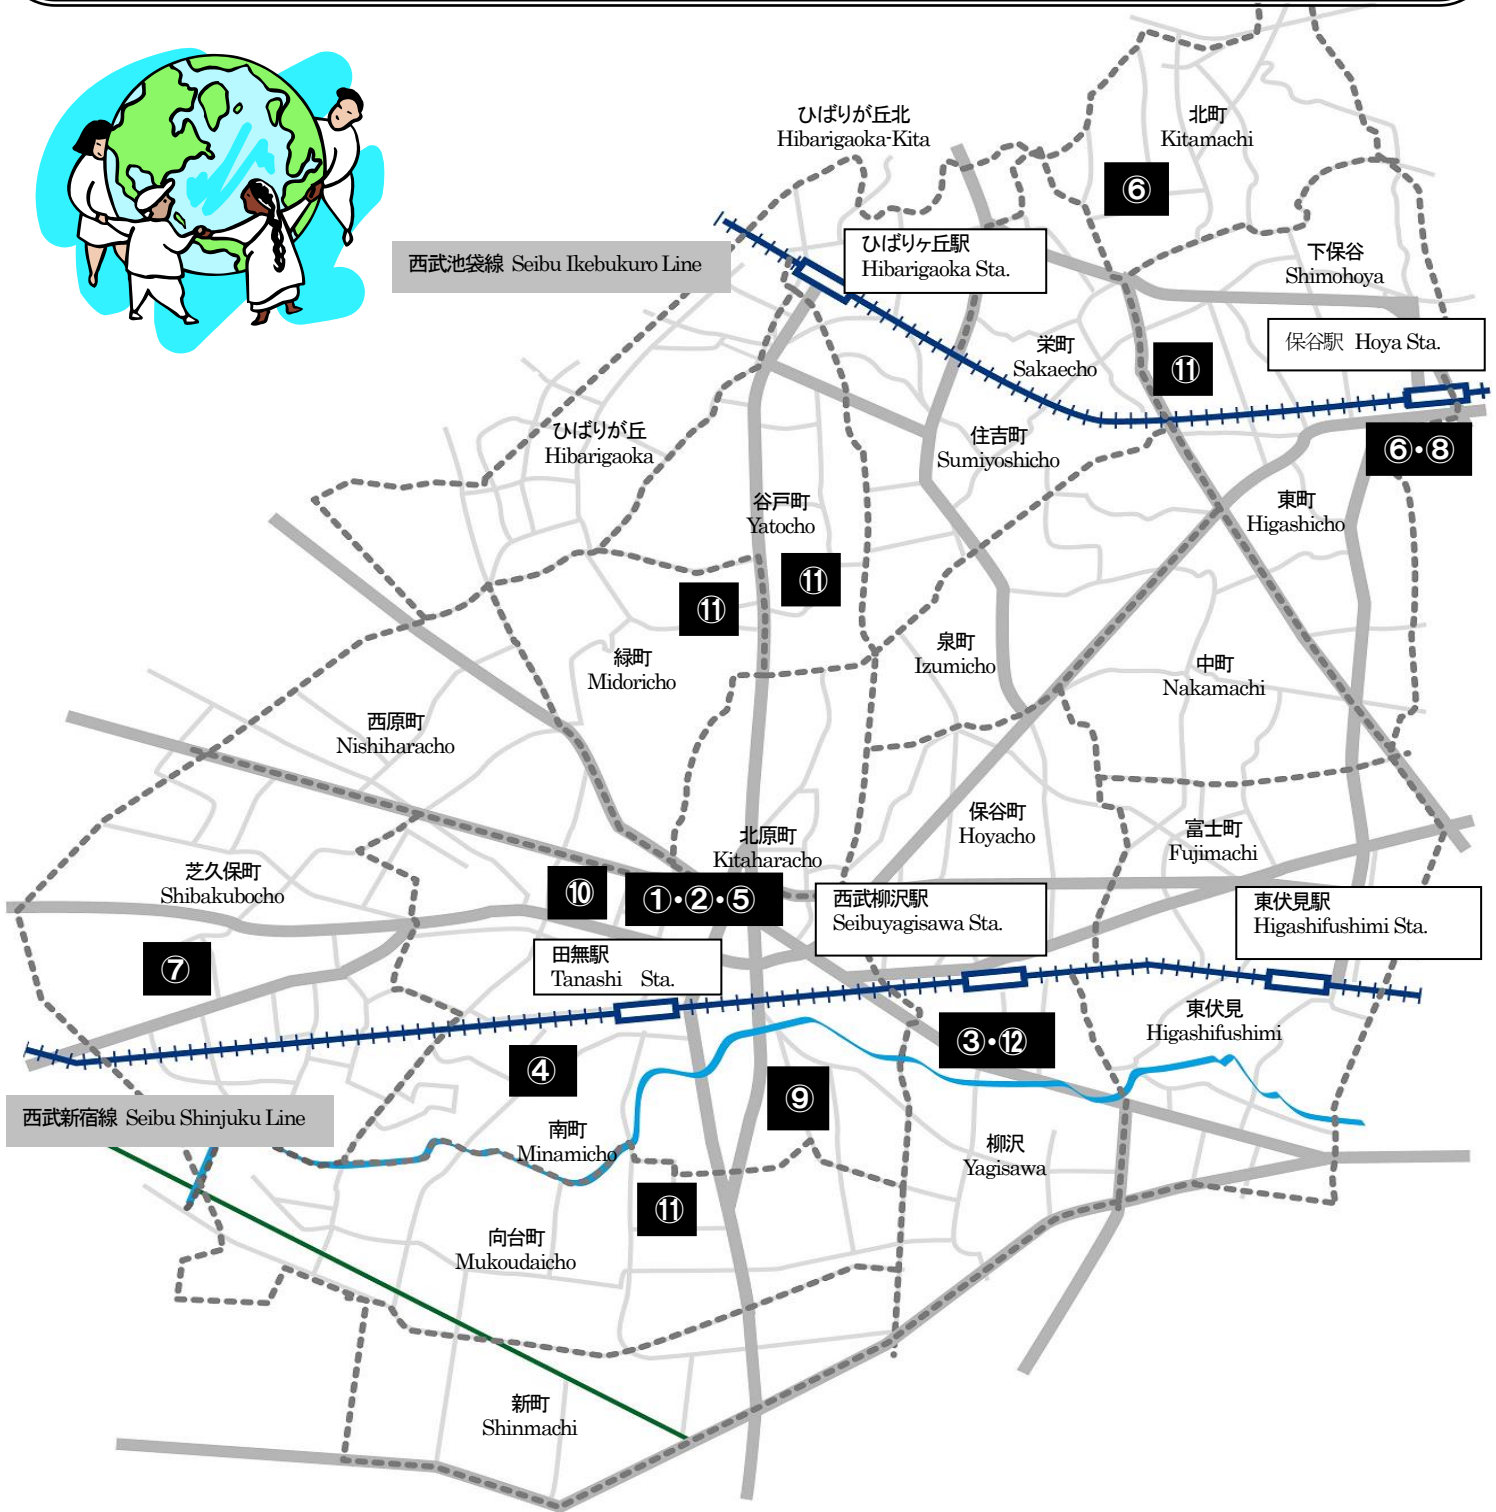

にしとうきょうしにほんご ぼらんていあ きょうしつあんない  
**西東京市日本語(ボランティア)教室案内**

**Japanese Classes (by Volunteers) in Nishitokyo**

あたら ころなういるす びょうき ひろ やす じかん  
**新しいコロナウイルスの病気を広げないために、休みにしているところや時間が**  
 か きょうしつ かわ くい さい ことば、 それぞれの 教室の 連絡先に 聞いてください。