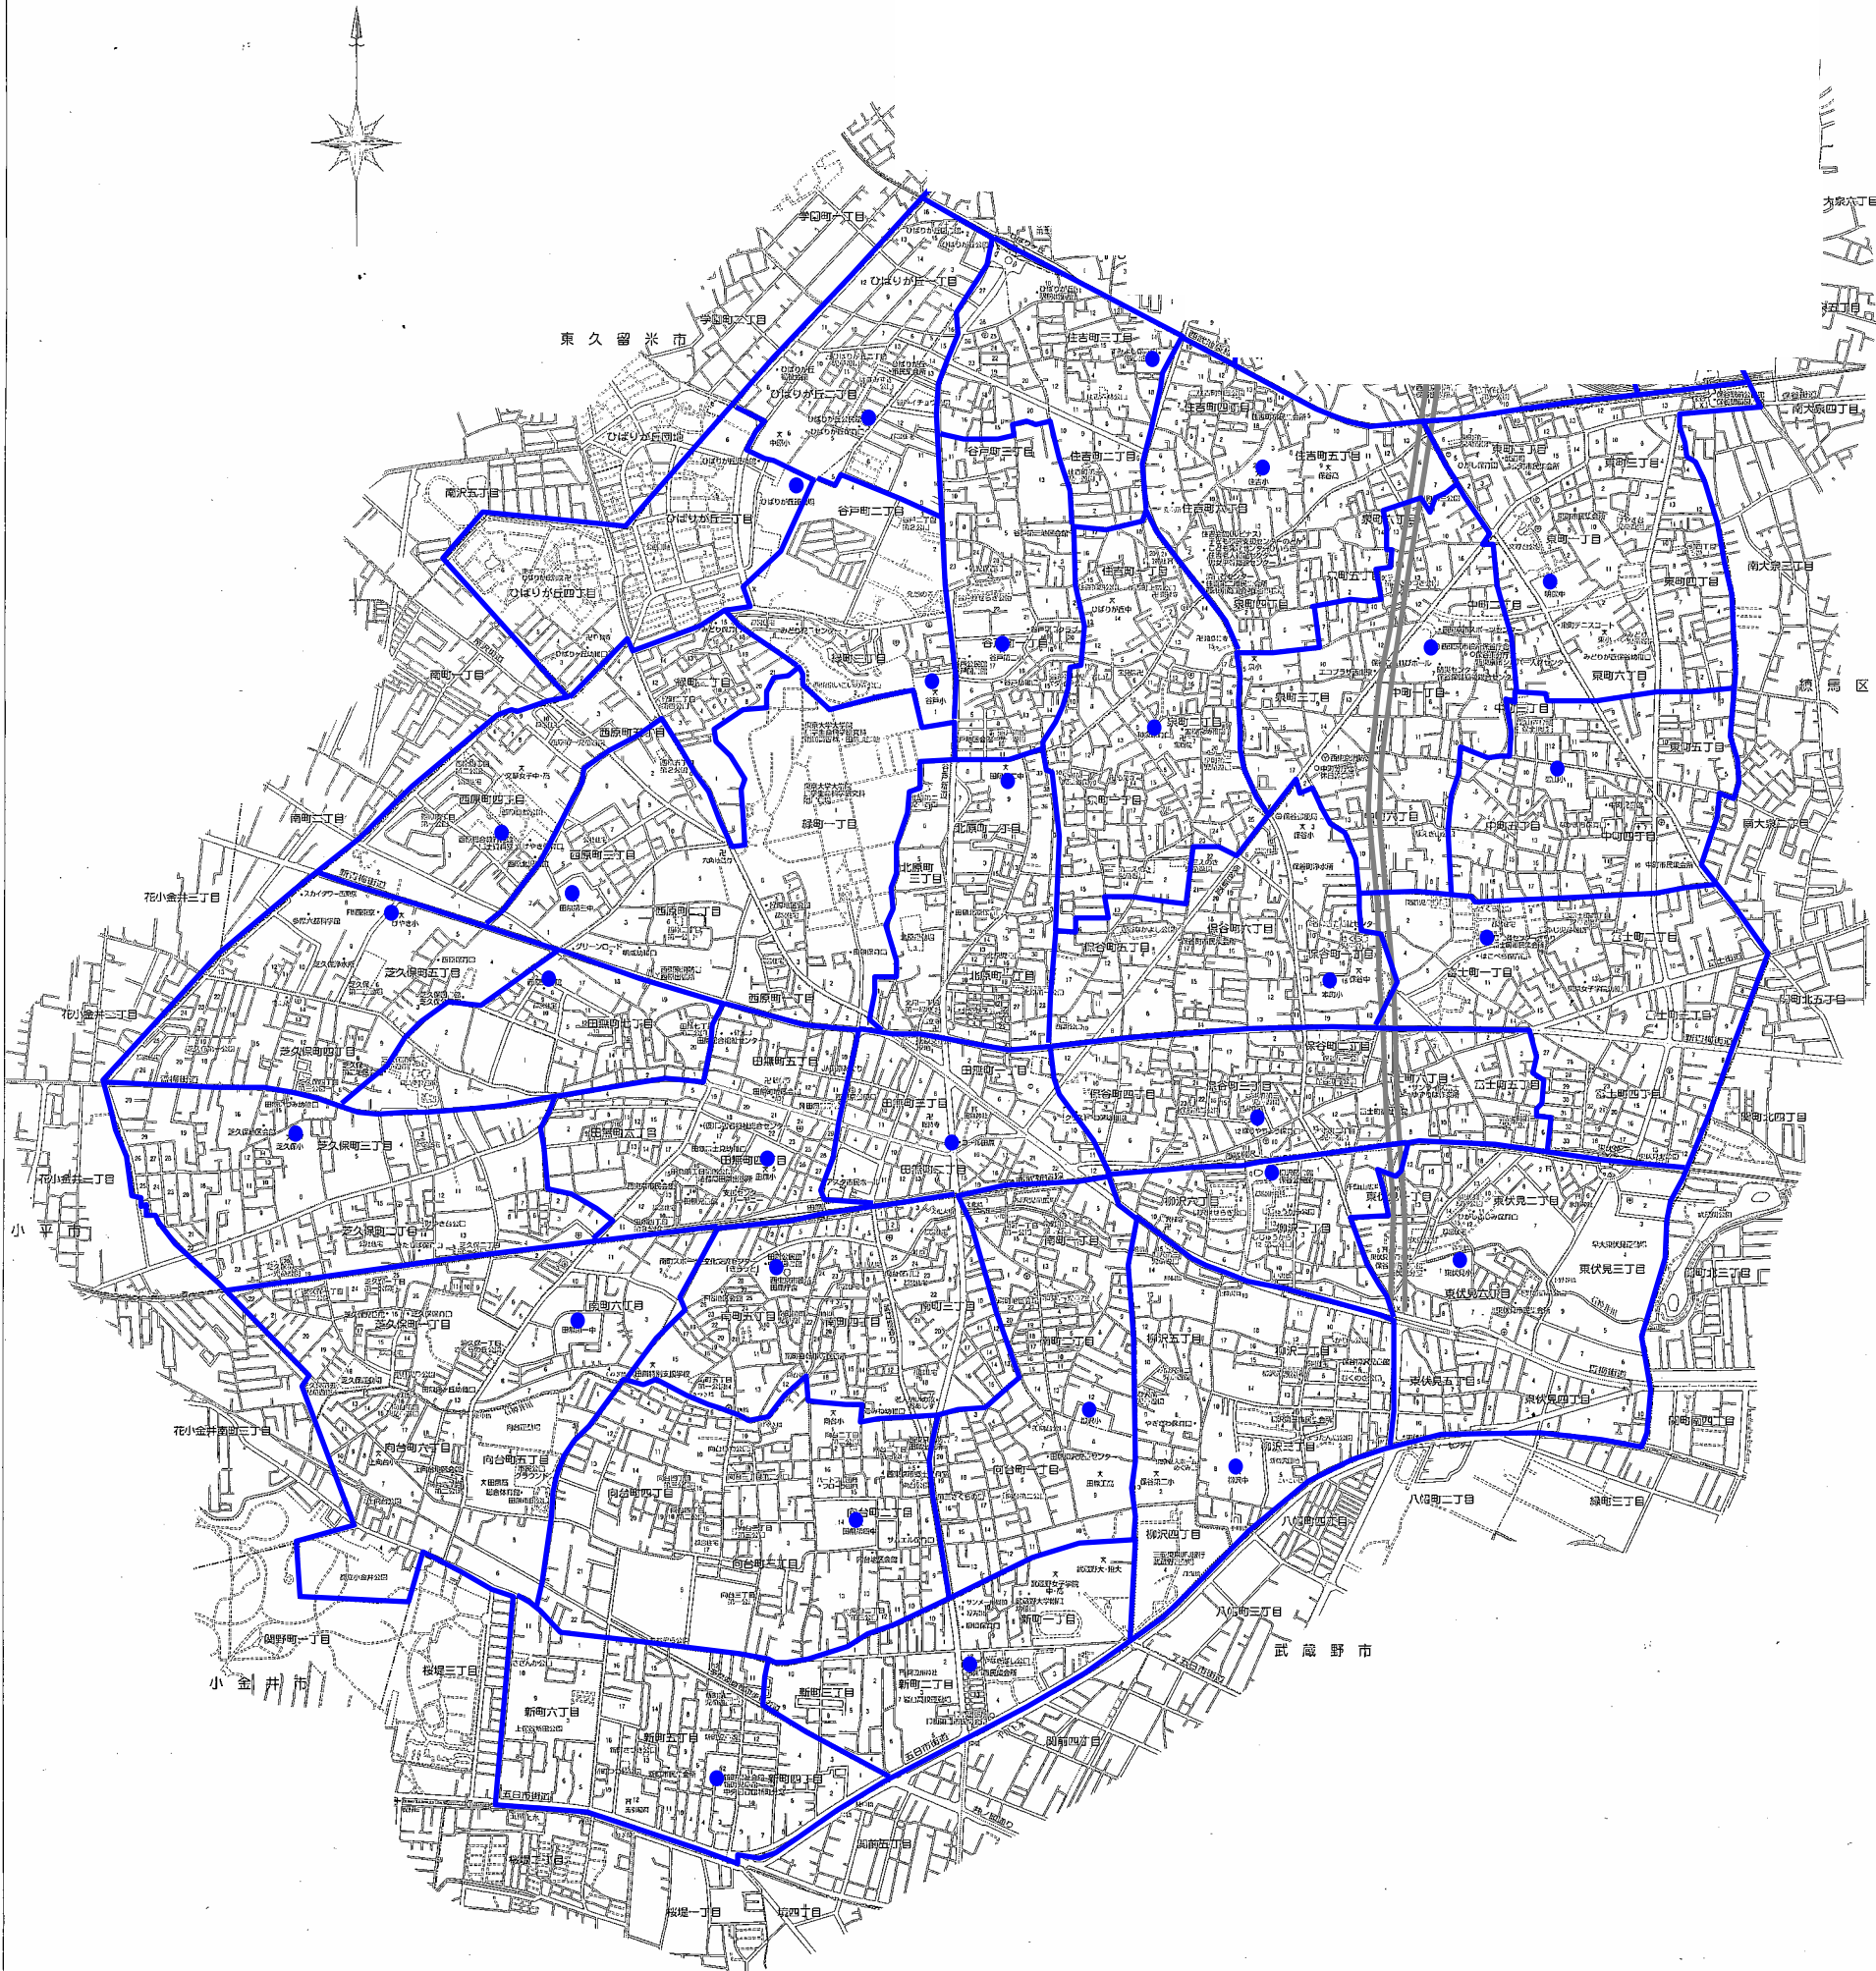

## 【選挙における投票区（投票所）の見直しについて】

西東京市選挙管理委員会では、西武池袋線より南側に位置する投票区を、下記の考え方によって別紙のように見直す検討をしています。

つきましては、パブリックコメントを実施しますので、皆様のご意見をお寄せください。

### 投票区見直しの考え方

- 1 旧市境の投票区や投票所の見直し
- 2 投票区ごとの有権者数のかたよりの解消
- 3 選挙執行経費の削減

なお、西武池袋線より北側の地域については、平成 22 年度に見直しを実施したので、今回は変更いたしません。今回の見直しにより、西武池袋線より南側の投票区は 30 か所から 25 か所となり、西東京市の投票区全体では、現在の 34 か所から 29 か所になります。

改正案

投票区見直しの考え方

- 1 旧市境の投票区や投票所の見直し
- 2 投票区ごとの有権者数のかたよりの解消
- 3 選挙執行経費の削減

「西武池袋線より北側の地域については、平成22年度に見直しを実施したので、今回は変更いたしません。」

西東京市

現行投票区

1:20,000

0 100 500 1000m