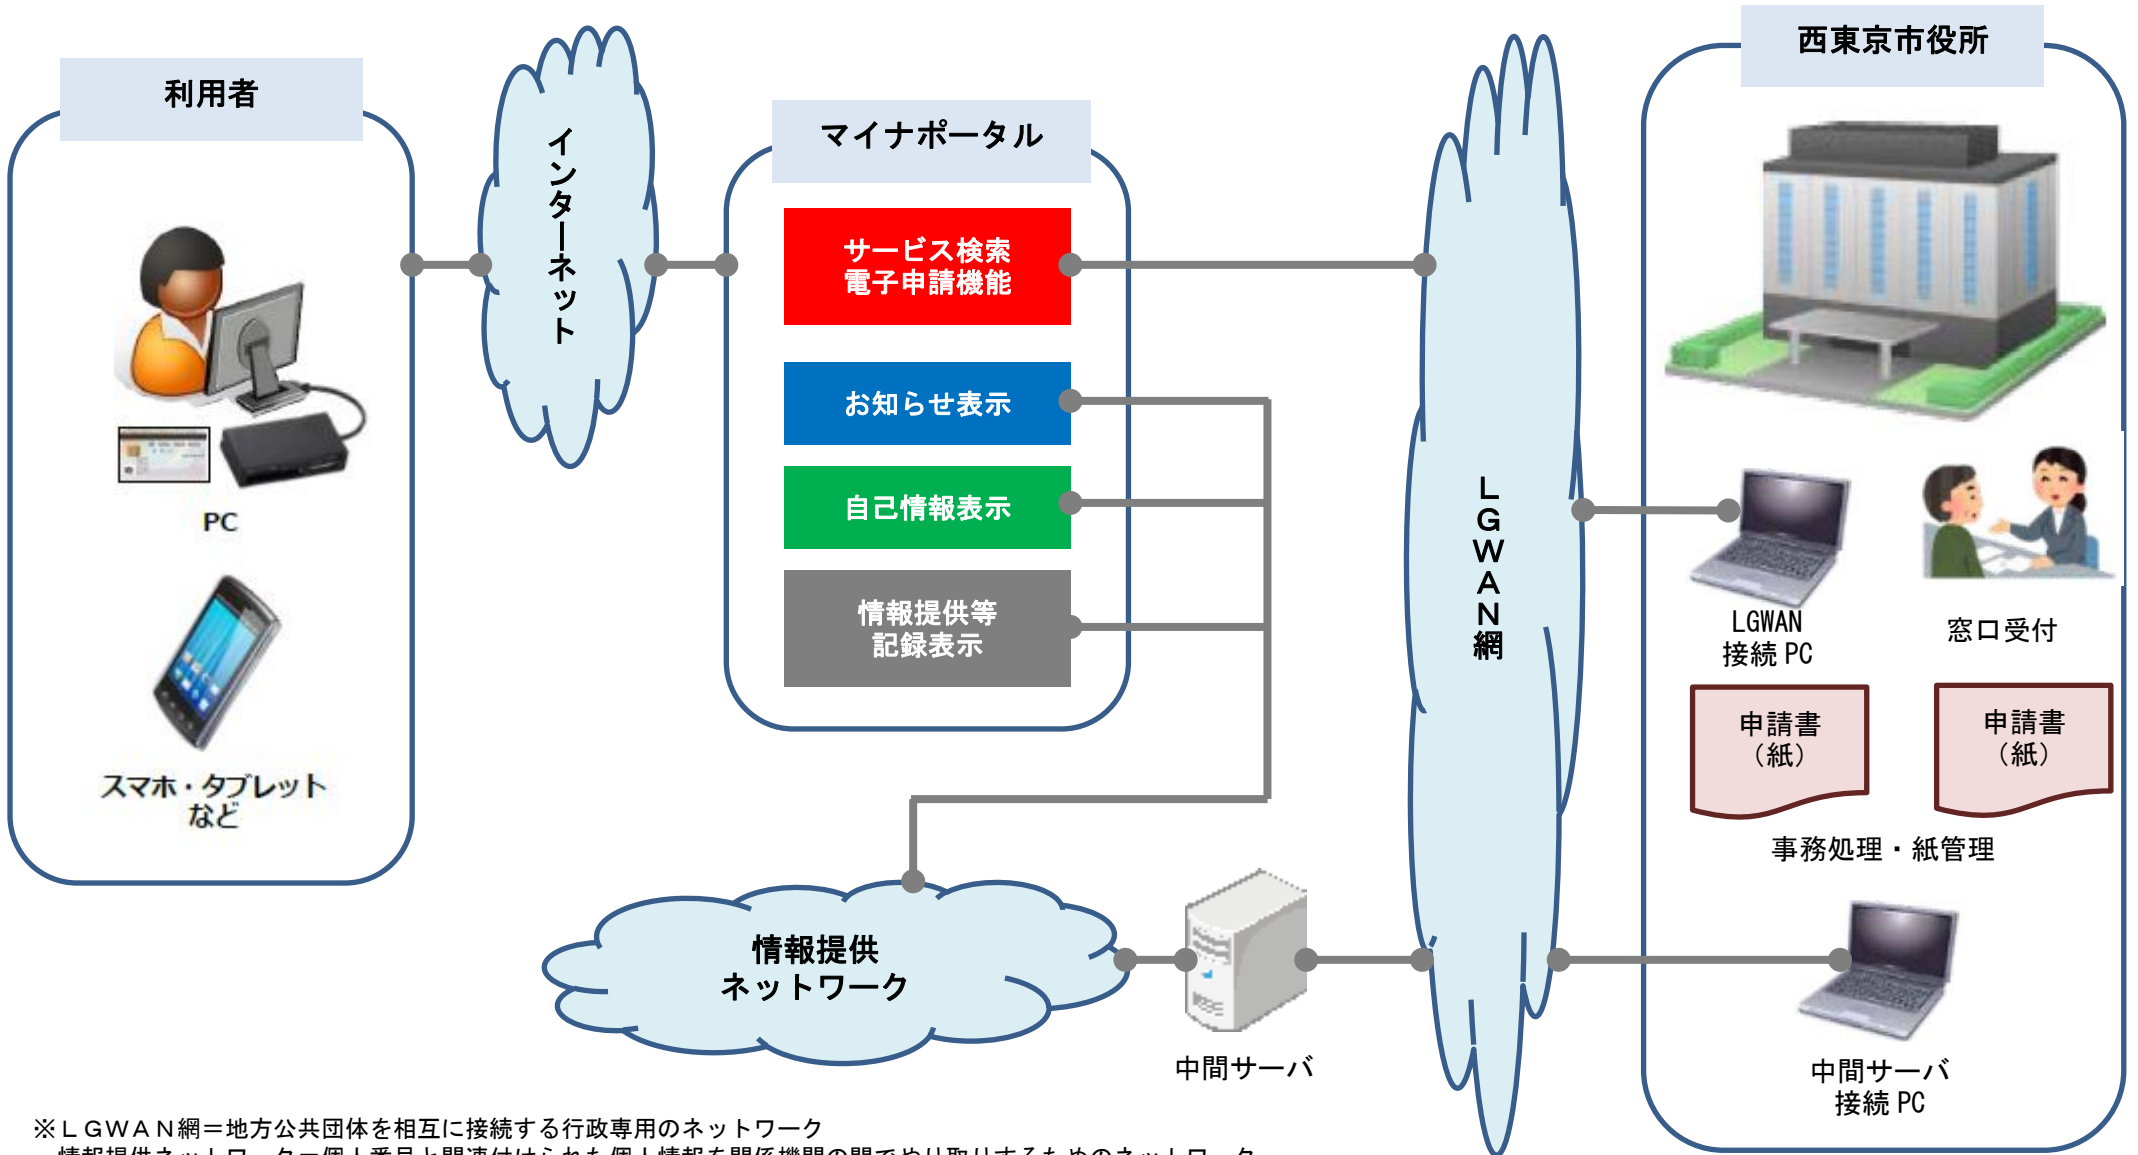

マイナポータル利用全体イメージ

※ L GWAN 網=地方公共団体を相互に接続する行政専用のネットワーク

情報提供ネットワーク=個人番号と関連付けられた個人情報を関係機関の間でやり取りするためのネットワーク