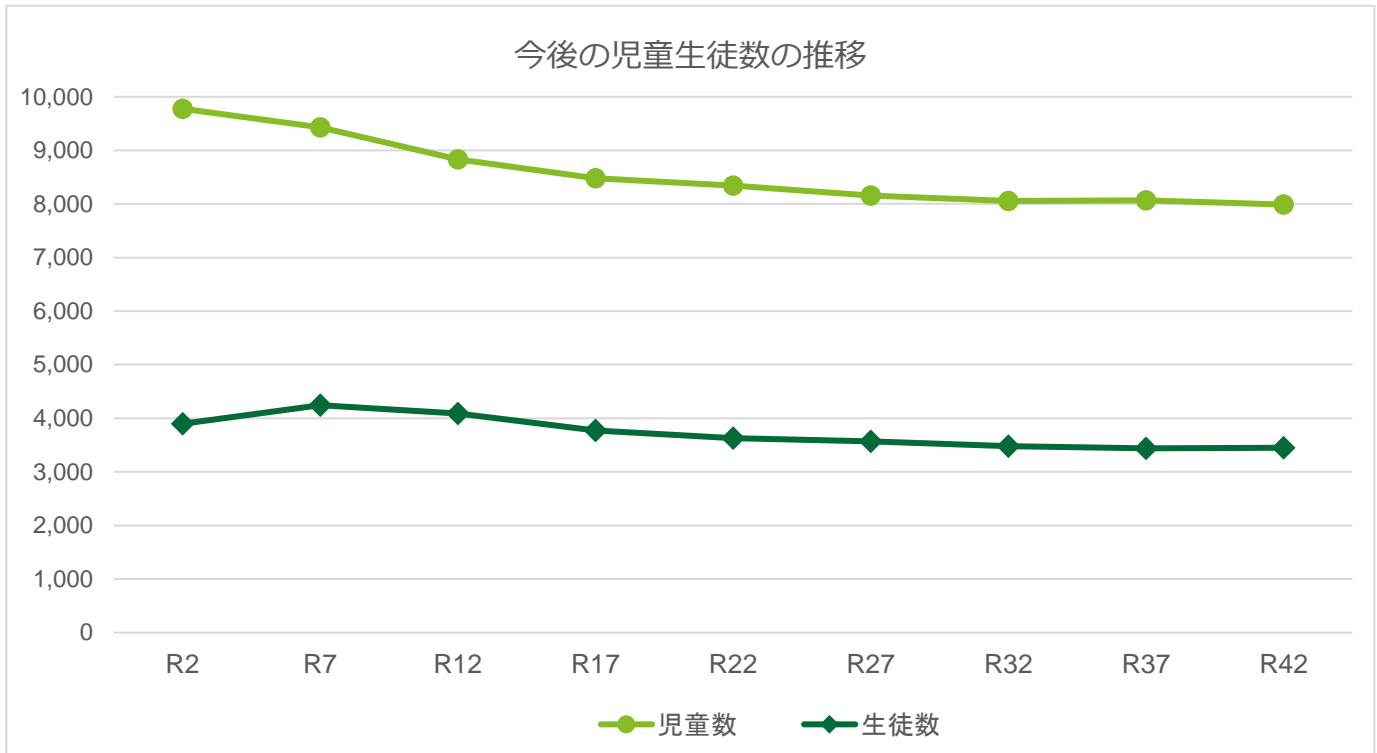

児童生徒推計(速報版:暫定)

単位:人

上記は令和元年度に実施している児童生徒推計の速報値を元にグラフを作成

単位:人

【参考】令和元年11月30日現在の人口

年少人口	25,094人
生産年齢人口	131,109人
高齢者人口	48,721人
合計	204,924人