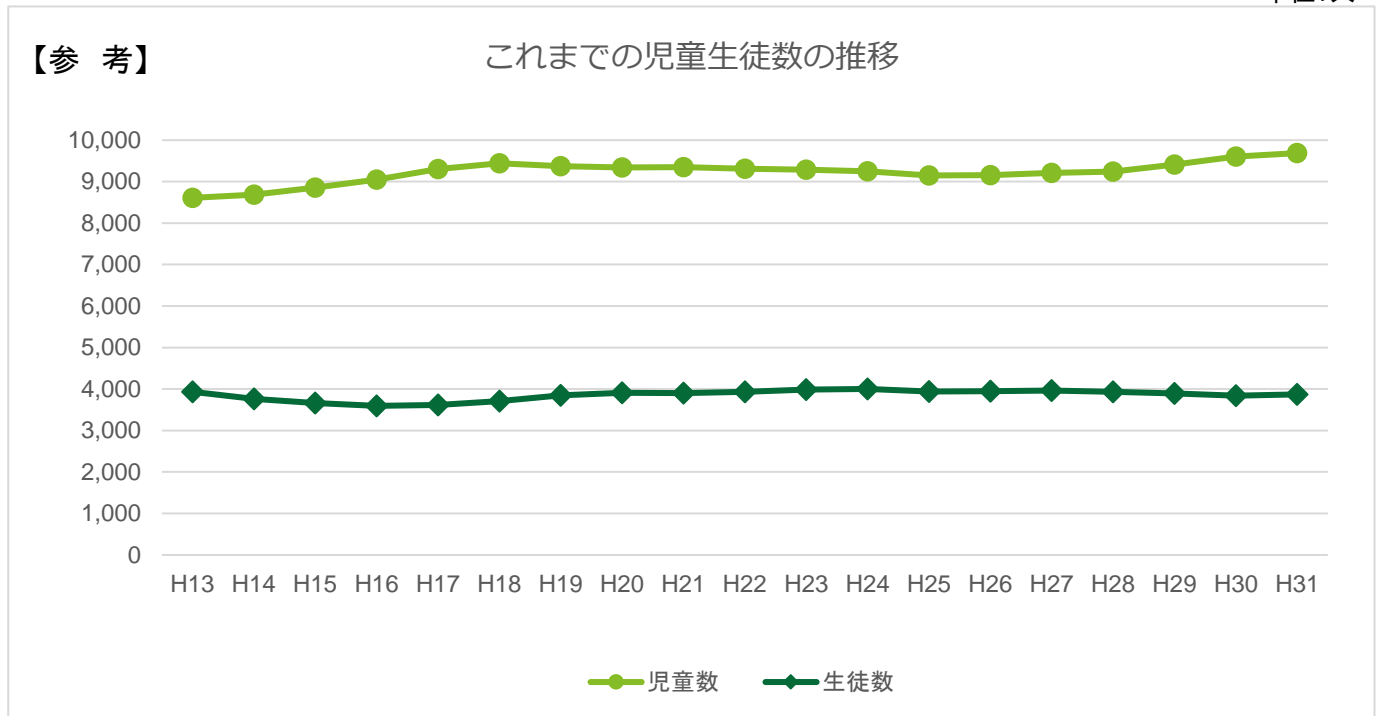

児童生徒推計(速報版:暫定)

単位:人

上記は令和元年度に実施している児童生徒推計の速報値を元にグラフを作成

単位:人

【参考】令和元年11月30日現在の人口

年少人口	25,094人
生産年齢人口	131,109人
高齢者人口	48,721人
合計	204,924人