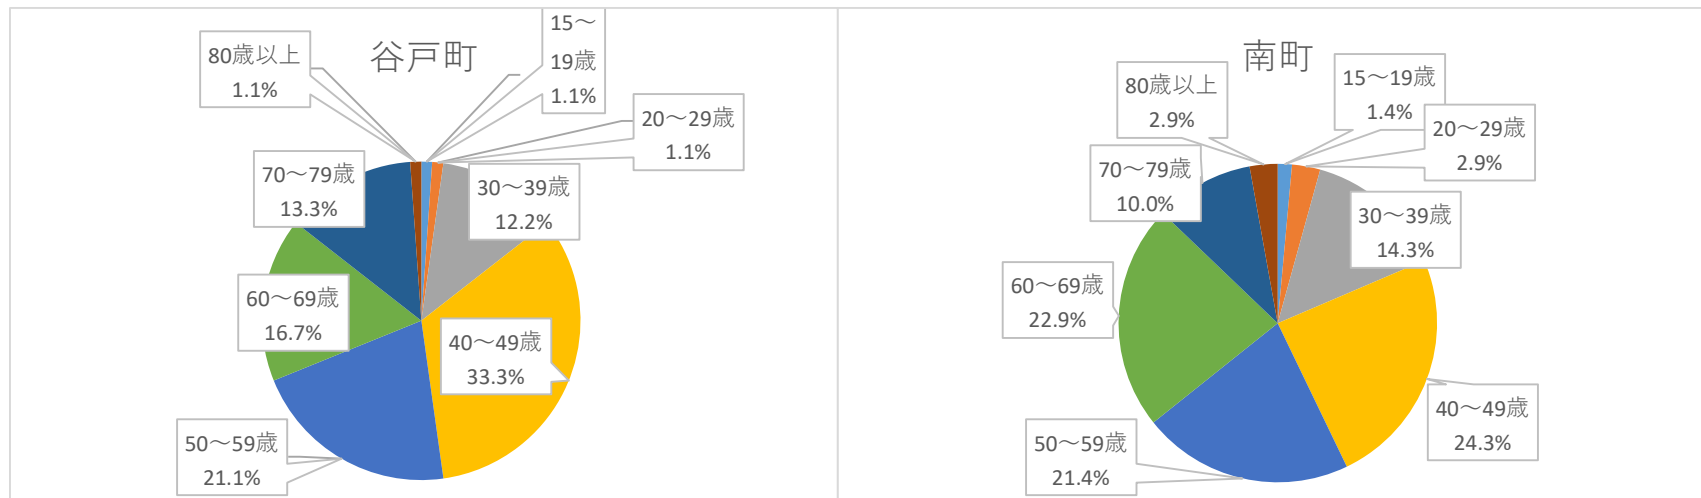

グラフ「町別年代別回答者数」のうち、回答者数が多く、駅前と住宅地が比較可能な町として、谷戸町と南町の年齢構成割合

グラフ「年代別町別回答者数」のうち、最も回答者数の多い年代40～49歳の町別割合