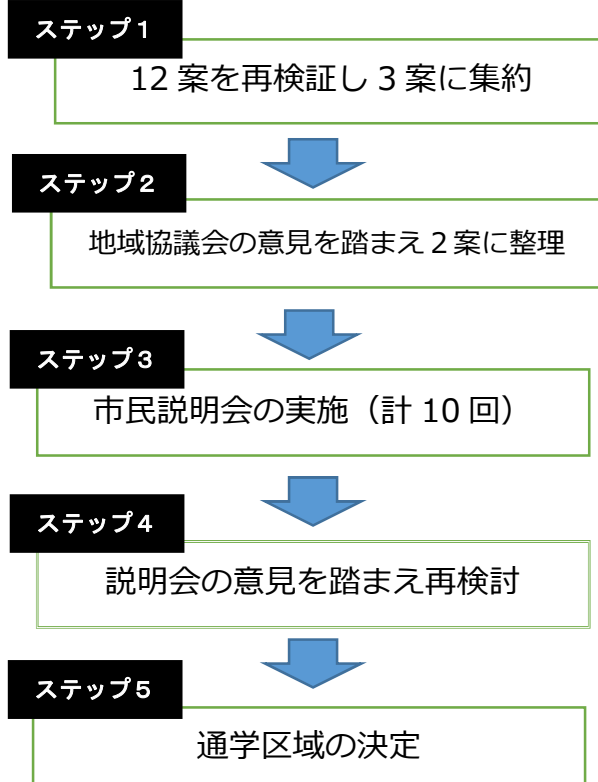

■地域協議会における検討の流れ

■中間まとめの説明会を実施

市民説明会を平成 29 年 11 月 18 日から 12 月 16 日にかけて、計 10 回開催しました。その中で、丁寧な情報提供、通学区域の変更に伴う配慮、移転スケジュール、通学における安全配慮などのご意見等をいただきました。今後もいただいたご意見等を踏まえ検討を進めていきます。

■移転に伴い対象となる生徒と手続の検討

平成29(2017)年度の学年	平成30年度(2018)	平成31年度(2019)	平成32年度(2020)	平成33年度(2021) 移転開校	平成34年度(2022)	平成35年度(2023)
小学6年	中1	中2	中3			
小学5年		中1	中2	中3		
小学4年			中1	中2	中3	
小学3年				中1	中2	中3
小学2年					中1	中2
小学1年						中1

- ○指定校変更制度は兄弟姉妹関係を配慮し、運用予定
- ○学校選択制度の受入枠は、生徒数と学校施設の状況など総合的に勘案して設定予定