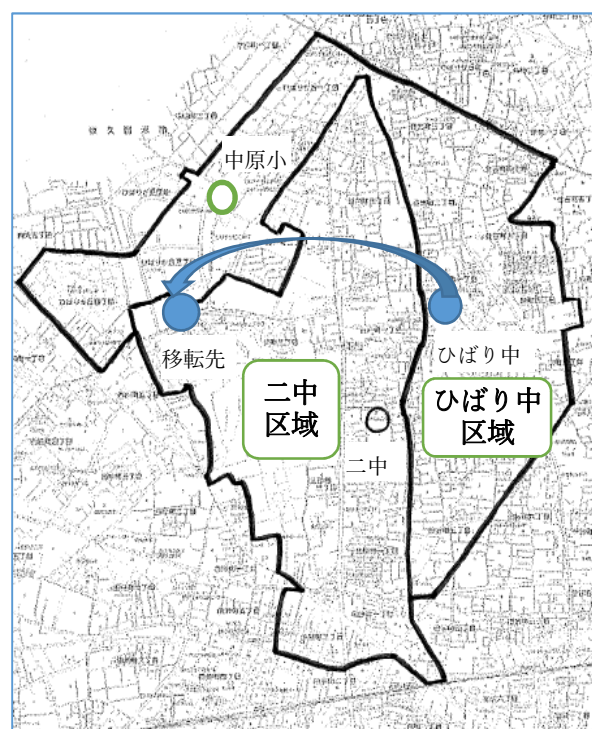

ひばりが丘中学校及び田無第二中学校の通学区域の見直しについて

■通学区域の見直しについて

平成 33（2021）年度のひばりが丘中学校の移転・建替に伴う新たな通学区域については、「ひばりが丘中学校及び田無第二中学校通学区域等に関する地域協議会」の検討結果報告書に基づき以下のとおり決定します。

■通学区域の検討について

平成 26 年 2 月に、「西東京市立中原小学校及び西東京市立ひばりが丘中学校建替準備検討協議会」でとりまとめた 12 案の通学区域を、次の「基本的な考え方」について再検証を行いました。

【基本的な考え方】

- 施設の移転による通学距離を踏まえた見直し（いびつな通学区域の解消）
- 両校の一定の学校規模と学校教育・部活動の充実（生徒が切磋琢磨できる環境づくり）
- 教員の確保も含めた学校経営の安定化（計画的な教員配置）

<具体的な検討の視点>

- ・生徒数、学級数と学校施設のバランス（生徒数、学級数はマンション開発等の状況も考慮）
- ・小学校から中学校の進学先
- ・通学距離と通学区域のわかりやすさ

■現在の通学区域と移転先

■地域協議会における検討の流れ

■中間まとめの説明会を実施

市民説明会を平成 29 年 11 月 18 日から 12 月 16 日にかけて、計 10 回開催しました。その中で、丁寧な情報提供、通学区域の変更に伴う配慮、移転スケジュール、通学における安全配慮などのご意見等をいただきました。今後もいただいたご意見等を踏まえ検討を進めていきます。

■移転に伴い対象となる生徒と手続の検討