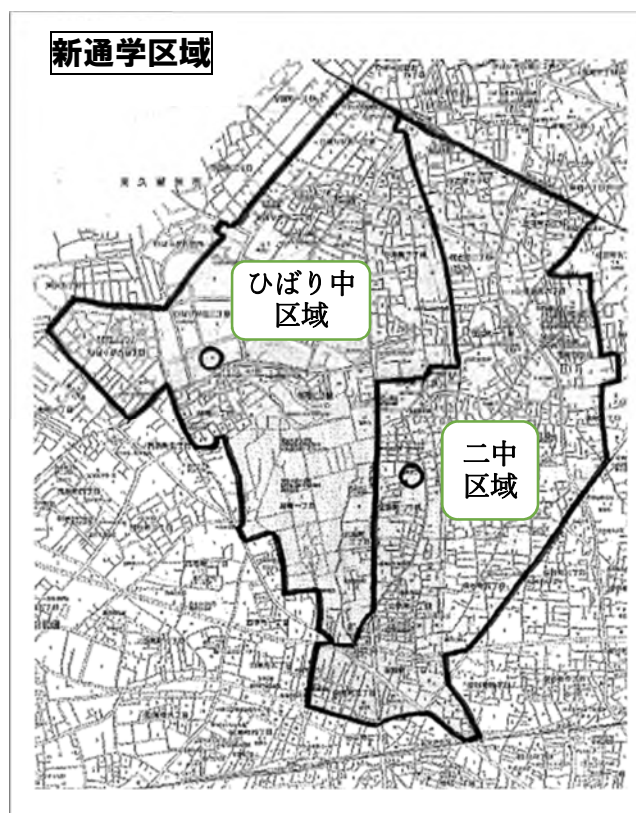

■現在の通学区域と移転先

■地域協議会における検討の流れ

■中間まとめの説明会を実施

市民説明会を平成 29 年 11 月 18 日から 12 月 16 日にかけて、計 10 回開催しました。その中で、丁寧な情報提供、通学区域の変更に伴う配慮、移転スケジュール、通学における安全配慮などのご意見等をいただきました。今後もいただいたご意見等を踏まえ検討を進めていきます。

■移転に伴い対象となる生徒と手続の検討

平成29(2017)年度の学年	平成30年度(2018)	平成31年度(2019)	平成32年度(2020)	平成33年度(2021) 移転開校	平成34年度(2022)	平成35年度(2023)
小学6年	中1	中2	中3			
小学5年		中1	中2	中3		
小学4年			中1	中2	中3	
小学3年				中1	中2	中3
小学2年					中1	中2
小学1年						中1

- 指定校変更制度は兄弟姉妹関係を配慮し、運用予定
- 学校選択制度の受入枠は、生徒数と学校施設の状況など総合的に勘案して設定予定

■ひばり中移転と中原小暫定使用の流れ

- ① 中原小学校の建替えに伴い、ひばりが丘中学校の新校舎を中原小学校の仮校舎として約2年間使用します。
- ② 平成 33 年夏にひばりが丘中学校は新校舎に移転し開校します。

■検討結果について

通学区域のわかりやすさ、地域の視点、小学校から中学校への進学先（小中連携の点）の観点から、市民説明会でご意見等を参考に検討を行い左図の通学区域に決定します。

【田無第二中学校区域】