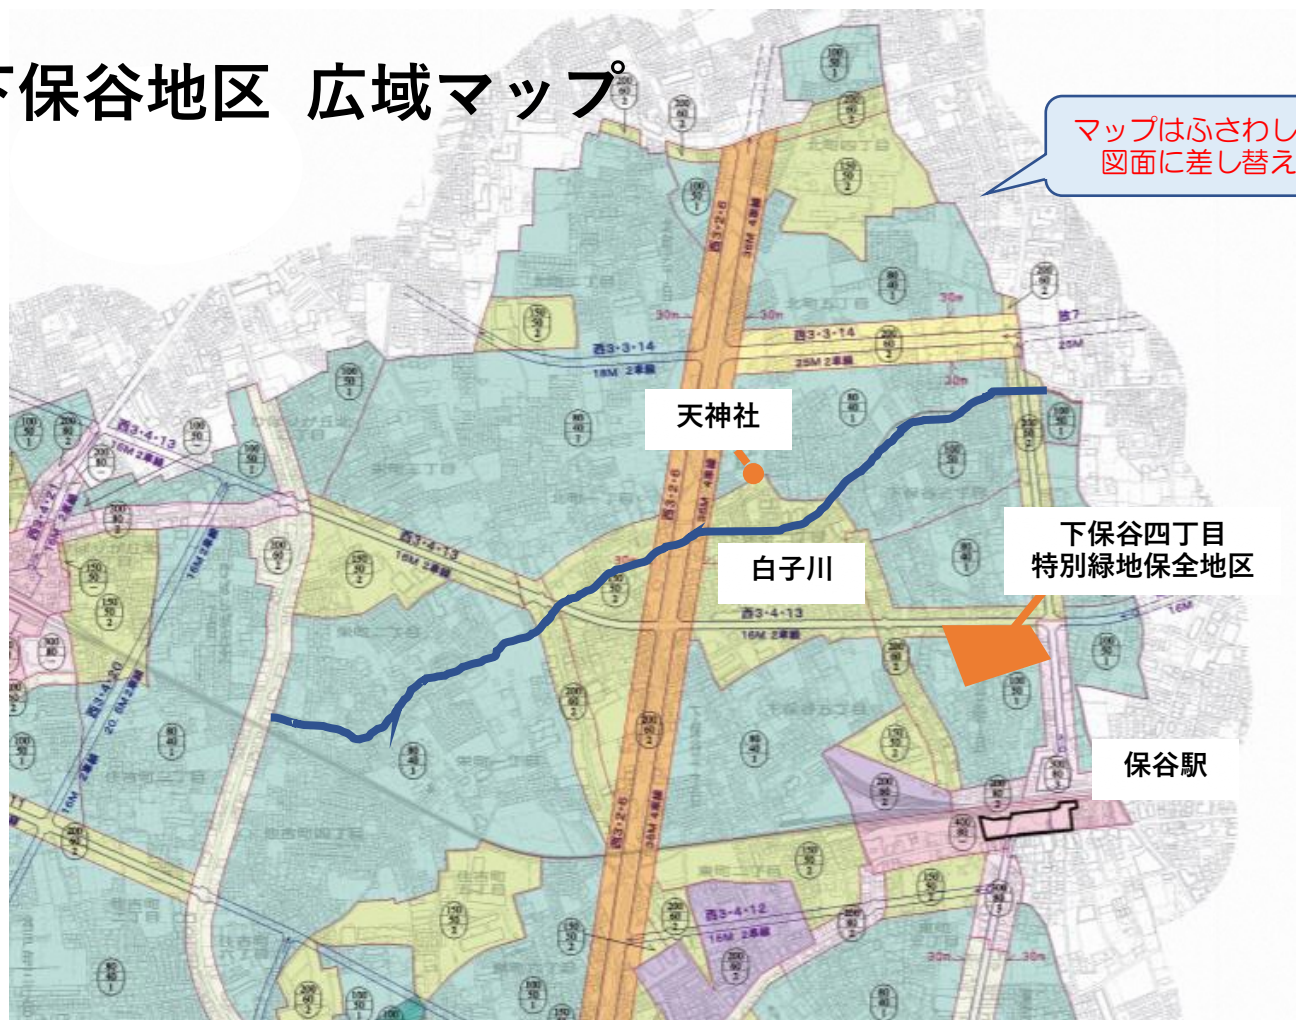

下保谷地区 広域マップ

マップはふさわしい
図面に差し替え

広域まちづくり

- 地域に点在する屋敷林
- 白子川流域の緑との連携

保存会の紹介

- 高橋家屋敷林保存会の活動の紹介、
会員の募集

お問い合わせ