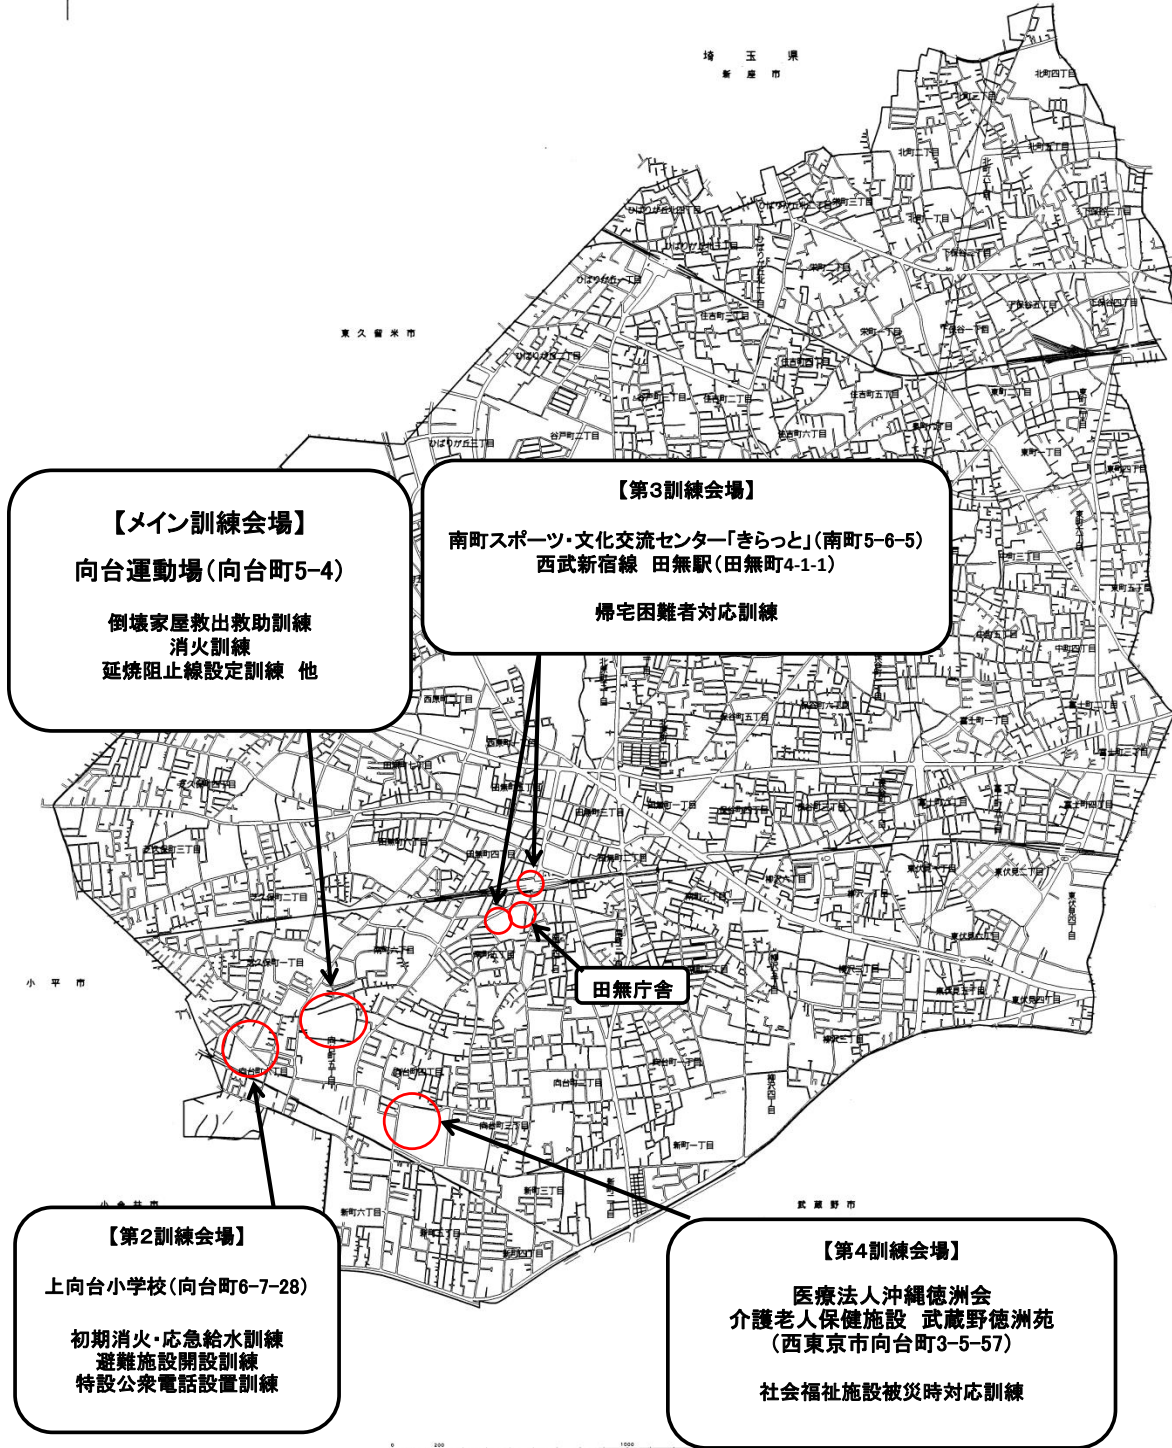

# 平成29年度西東京市総合防災訓練会場案内

図

## 西東京市全図

### 【メイン訓練会場】

向台運動場(向台町5-4)

倒壊家屋救出救助訓練  
消火訓練  
延焼阻止線設定訓練 他

### 【第3訓練会場】

南町スポーツ・文化交流センター「きらっと」(南町5-6-5)  
西武新宿線 田無駅(田無町4-1-1)

帰宅困難者対応訓練