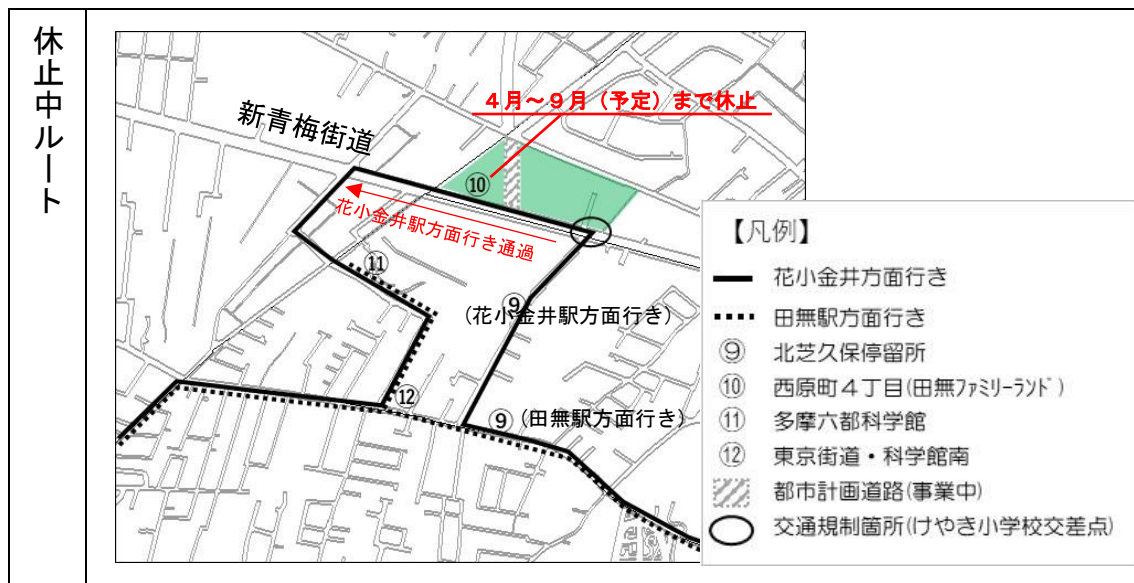

### 1. 経緯

はなバスの運行に関する緊急を要する事項として、3月に事前にお知らせをしましたが、はなバス第4北ルート 西原町4丁目(田無ファミリーランド)停留所(以下、「停留所」という。)については、地先の都合により、令和2年4月1日から9月30日(予定)まで、休止することとなりました。

そのため、当該停留所においては休止の措置を施し、花小金井駅方面行きは通過、田無駅方面行きは迂回運行とします。

### 2. 停留所の休止に伴うルート

#### 【田無駅方面行き】

⑫→⑪→⑫→⑨

※多摩六都科学館で折返し運行

#### 【花小金井駅方面行き】

⑨→⑪→⑫

※花小金井駅方面行きは通過