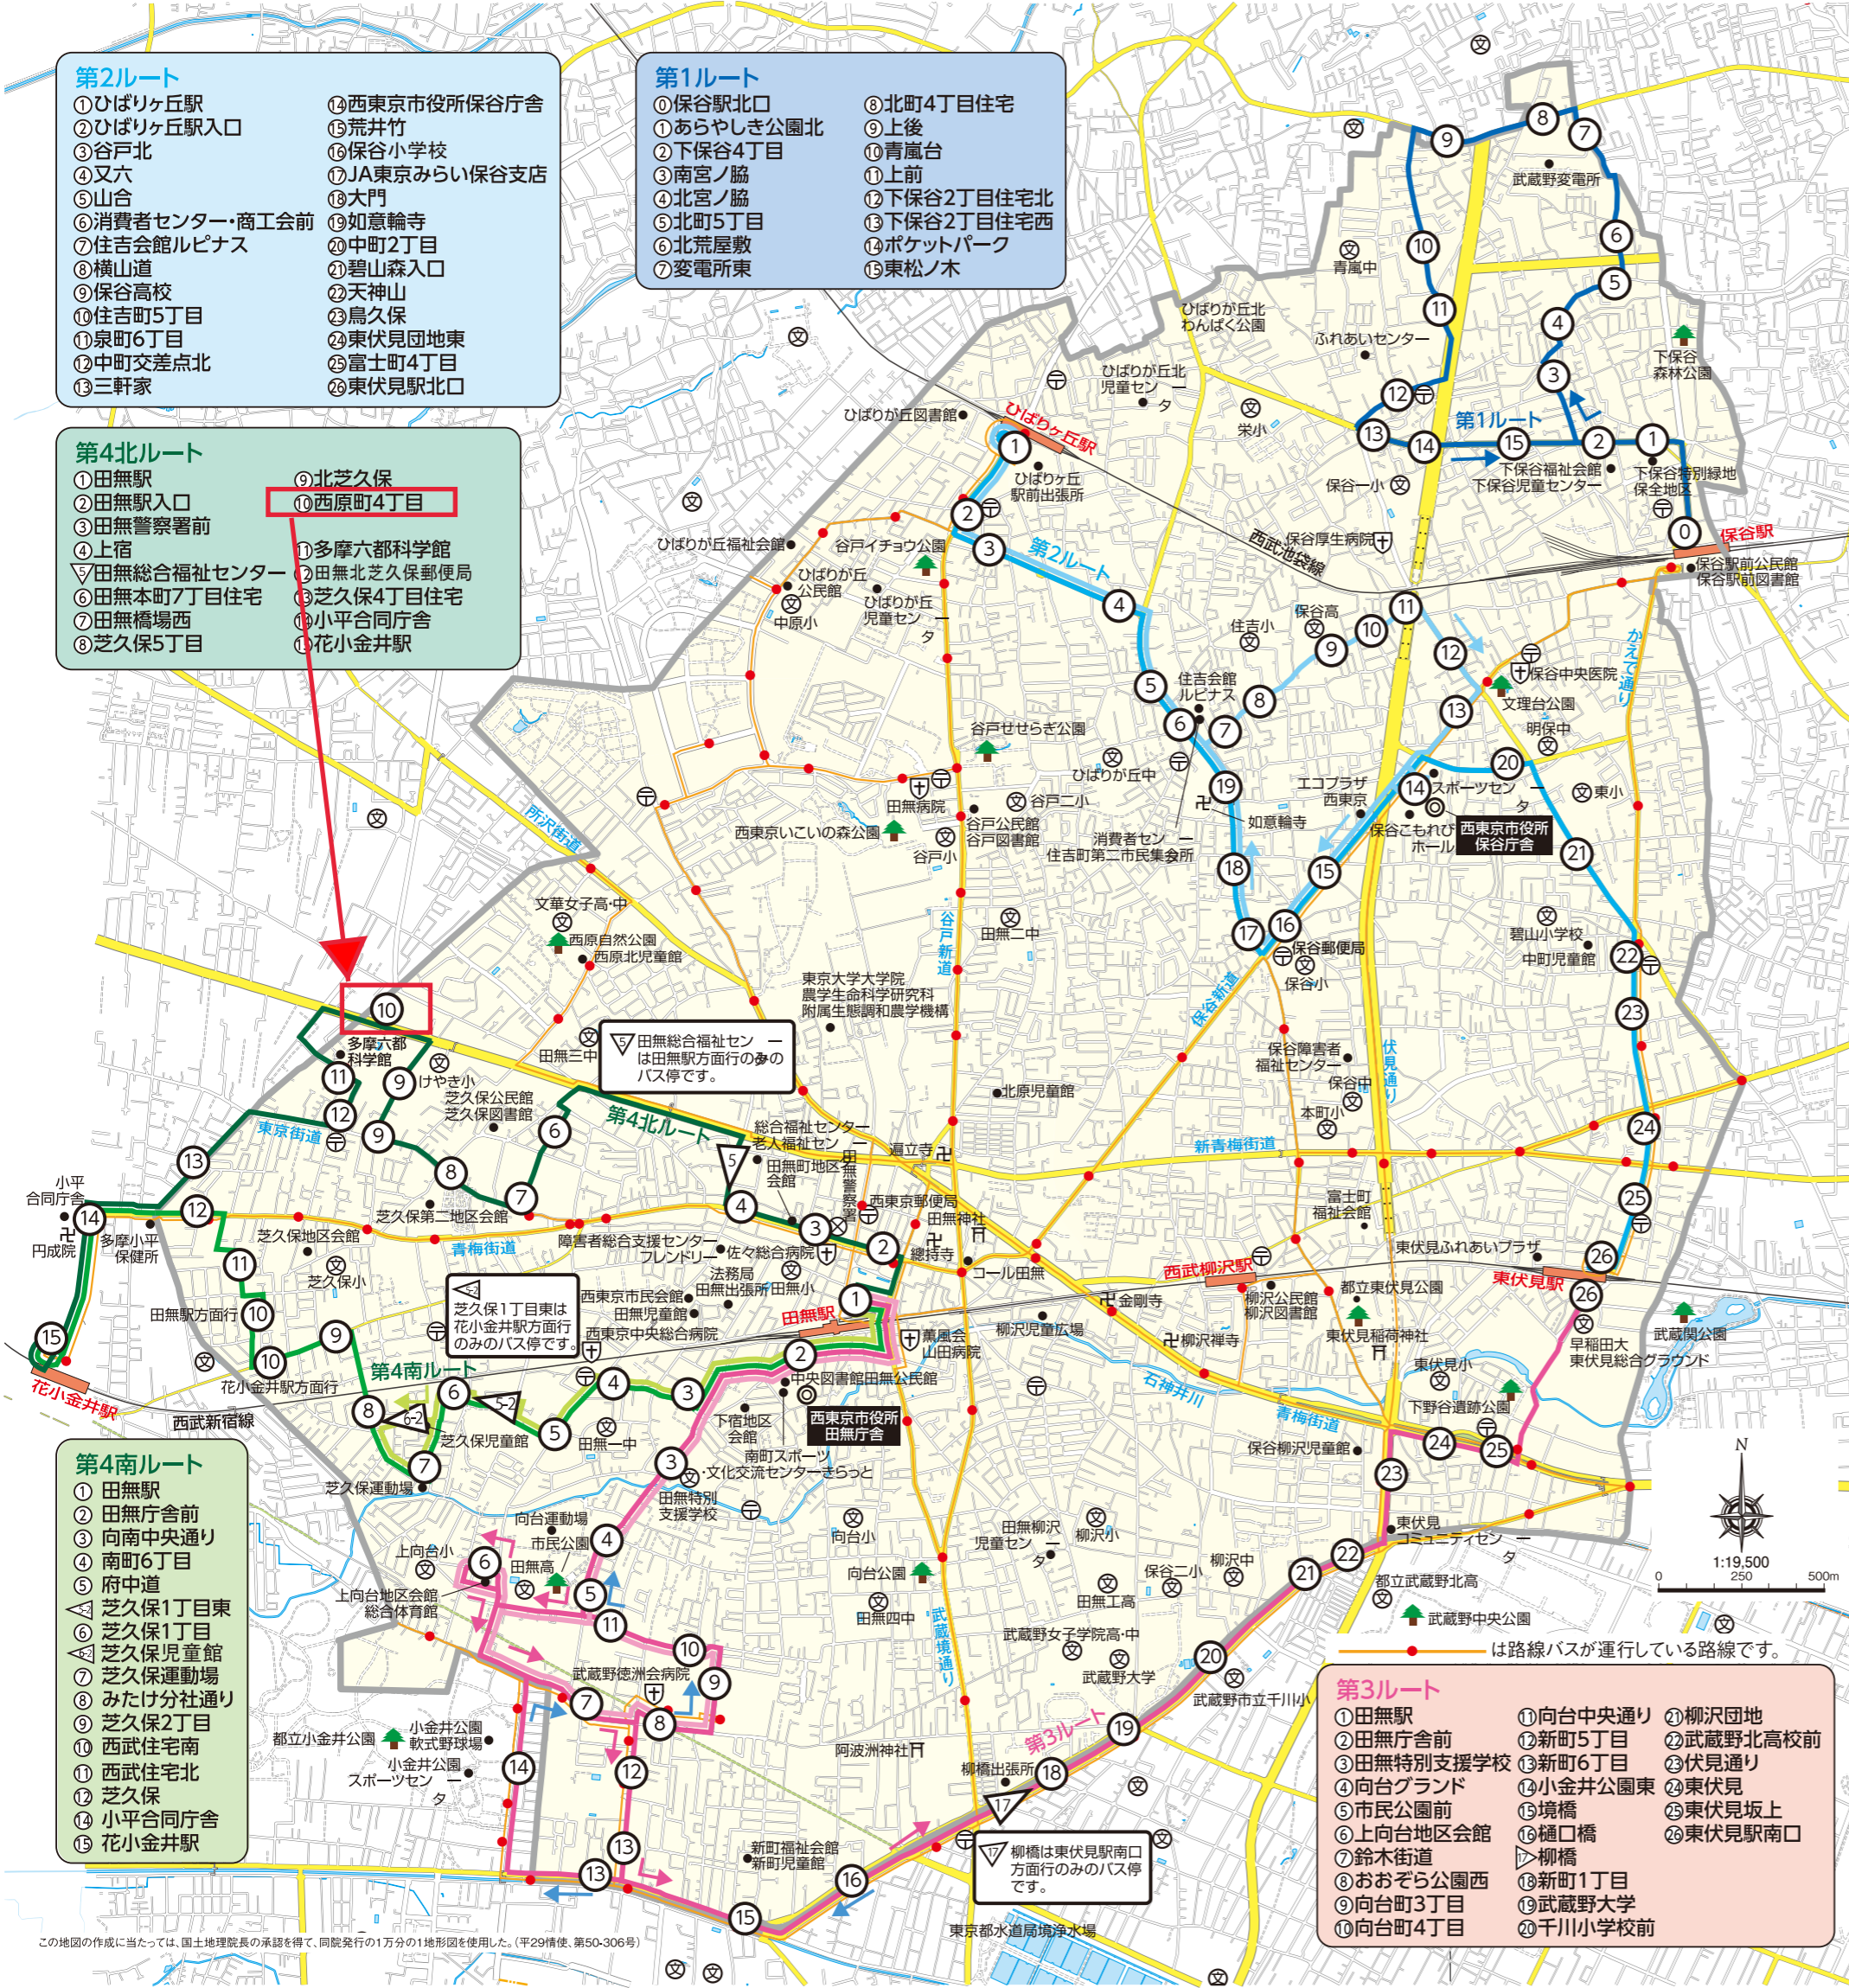

西東京市コミュニティバス

はななBUS

Nishitokyo City

運賃 1回乗車につき
大人 150円
子ども 100円

- 第2ルート**
- ①ひばりヶ丘駅
 - ②ひばりヶ丘駅入口
 - ③谷戸北
 - ④又六
 - ⑤山合
 - ⑥消費者センター・商工会前
 - ⑦住吉会館ルピナス
 - ⑧横山道
 - ⑨保谷高校
 - ⑩住吉町5丁目
 - ⑪泉町6丁目
 - ⑫中町交差点北
 - ⑬三軒家
 - ⑭西東京市役所保谷庁舎
 - ⑮荒井竹
 - ⑯保谷小学校
 - ⑰JA東京みらい保谷支店
 - ⑱大門
 - ⑲如意輪寺
 - ⑳中町2丁目
 - ㉑碧山森入口
 - ㉒天神山
 - ㉓鳥久保
 - ㉔東伏見団地東
 - ㉕富士町4丁目
 - ㉖東伏見駅北口

- 第1ルート**
- ①保谷駅北口
 - ②あらやしき公園北
 - ③下保谷4丁目
 - ④南宮ノ脇
 - ⑤北宮ノ脇
 - ⑥北町5丁目
 - ⑦北荒屋敷
 - ⑧北町4丁目住宅
 - ⑨上後
 - ⑩青嵐台
 - ⑪上前
 - ⑫下保谷2丁目住宅北
 - ⑬下保谷2丁目住宅西
 - ⑭ポケットパーク
 - ⑮東松ノ木

- 第4北ルート**
- ①田無駅
 - ②田無駅入口
 - ③田無警察署前
 - ④上宿
 - ⑤田無総合福祉センター
 - ⑥田無本町7丁目住宅
 - ⑦田無橋場西
 - ⑧芝久保5丁目
 - ⑨北芝久保
 - ⑩西原町4丁目
 - ⑪多摩六都科学館
 - ⑫田無北芝久保郵便局
 - ⑬芝久保4丁目住宅
 - ⑭小平合同庁舎
 - ⑮花小金井駅

- 第4南ルート**
- ①田無駅
 - ②田無庁舎前
 - ③向南中央通り
 - ④南町6丁目
 - ⑤府中道
 - ⑥芝久保1丁目東
 - ⑦芝久保1丁目
 - ⑧芝久保児童館
 - ⑨芝久保運動場
 - ⑩みたけ分社通り
 - ⑪芝久保2丁目
 - ⑫西武住宅南
 - ⑬西武住宅北
 - ⑭芝久保
 - ⑮小平合同庁舎
 - ⑯花小金井駅

- 第3ルート**
- ①田無駅
 - ②田無庁舎前
 - ③田無特別支援学校
 - ④向台グランド
 - ⑤市民公園前
 - ⑥上向台地区会館
 - ⑦鈴木街道
 - ⑧おおぞら公園西
 - ⑨向台町3丁目
 - ⑩向台町4丁目
 - ⑪向台中央通り
 - ⑫新町5丁目
 - ⑬新町6丁目
 - ⑭小金井公園東
 - ⑮境橋
 - ⑯樋口橋
 - ⑰柳橋
 - ⑱新町1丁目
 - ⑲武蔵野大学
 - ⑳千川小学校前
 - ㉑柳沢団地
 - ㉒武蔵野北高校前
 - ㉓伏見通り
 - ㉔東伏見
 - ㉕東伏見坂上
 - ㉖東伏見駅南口