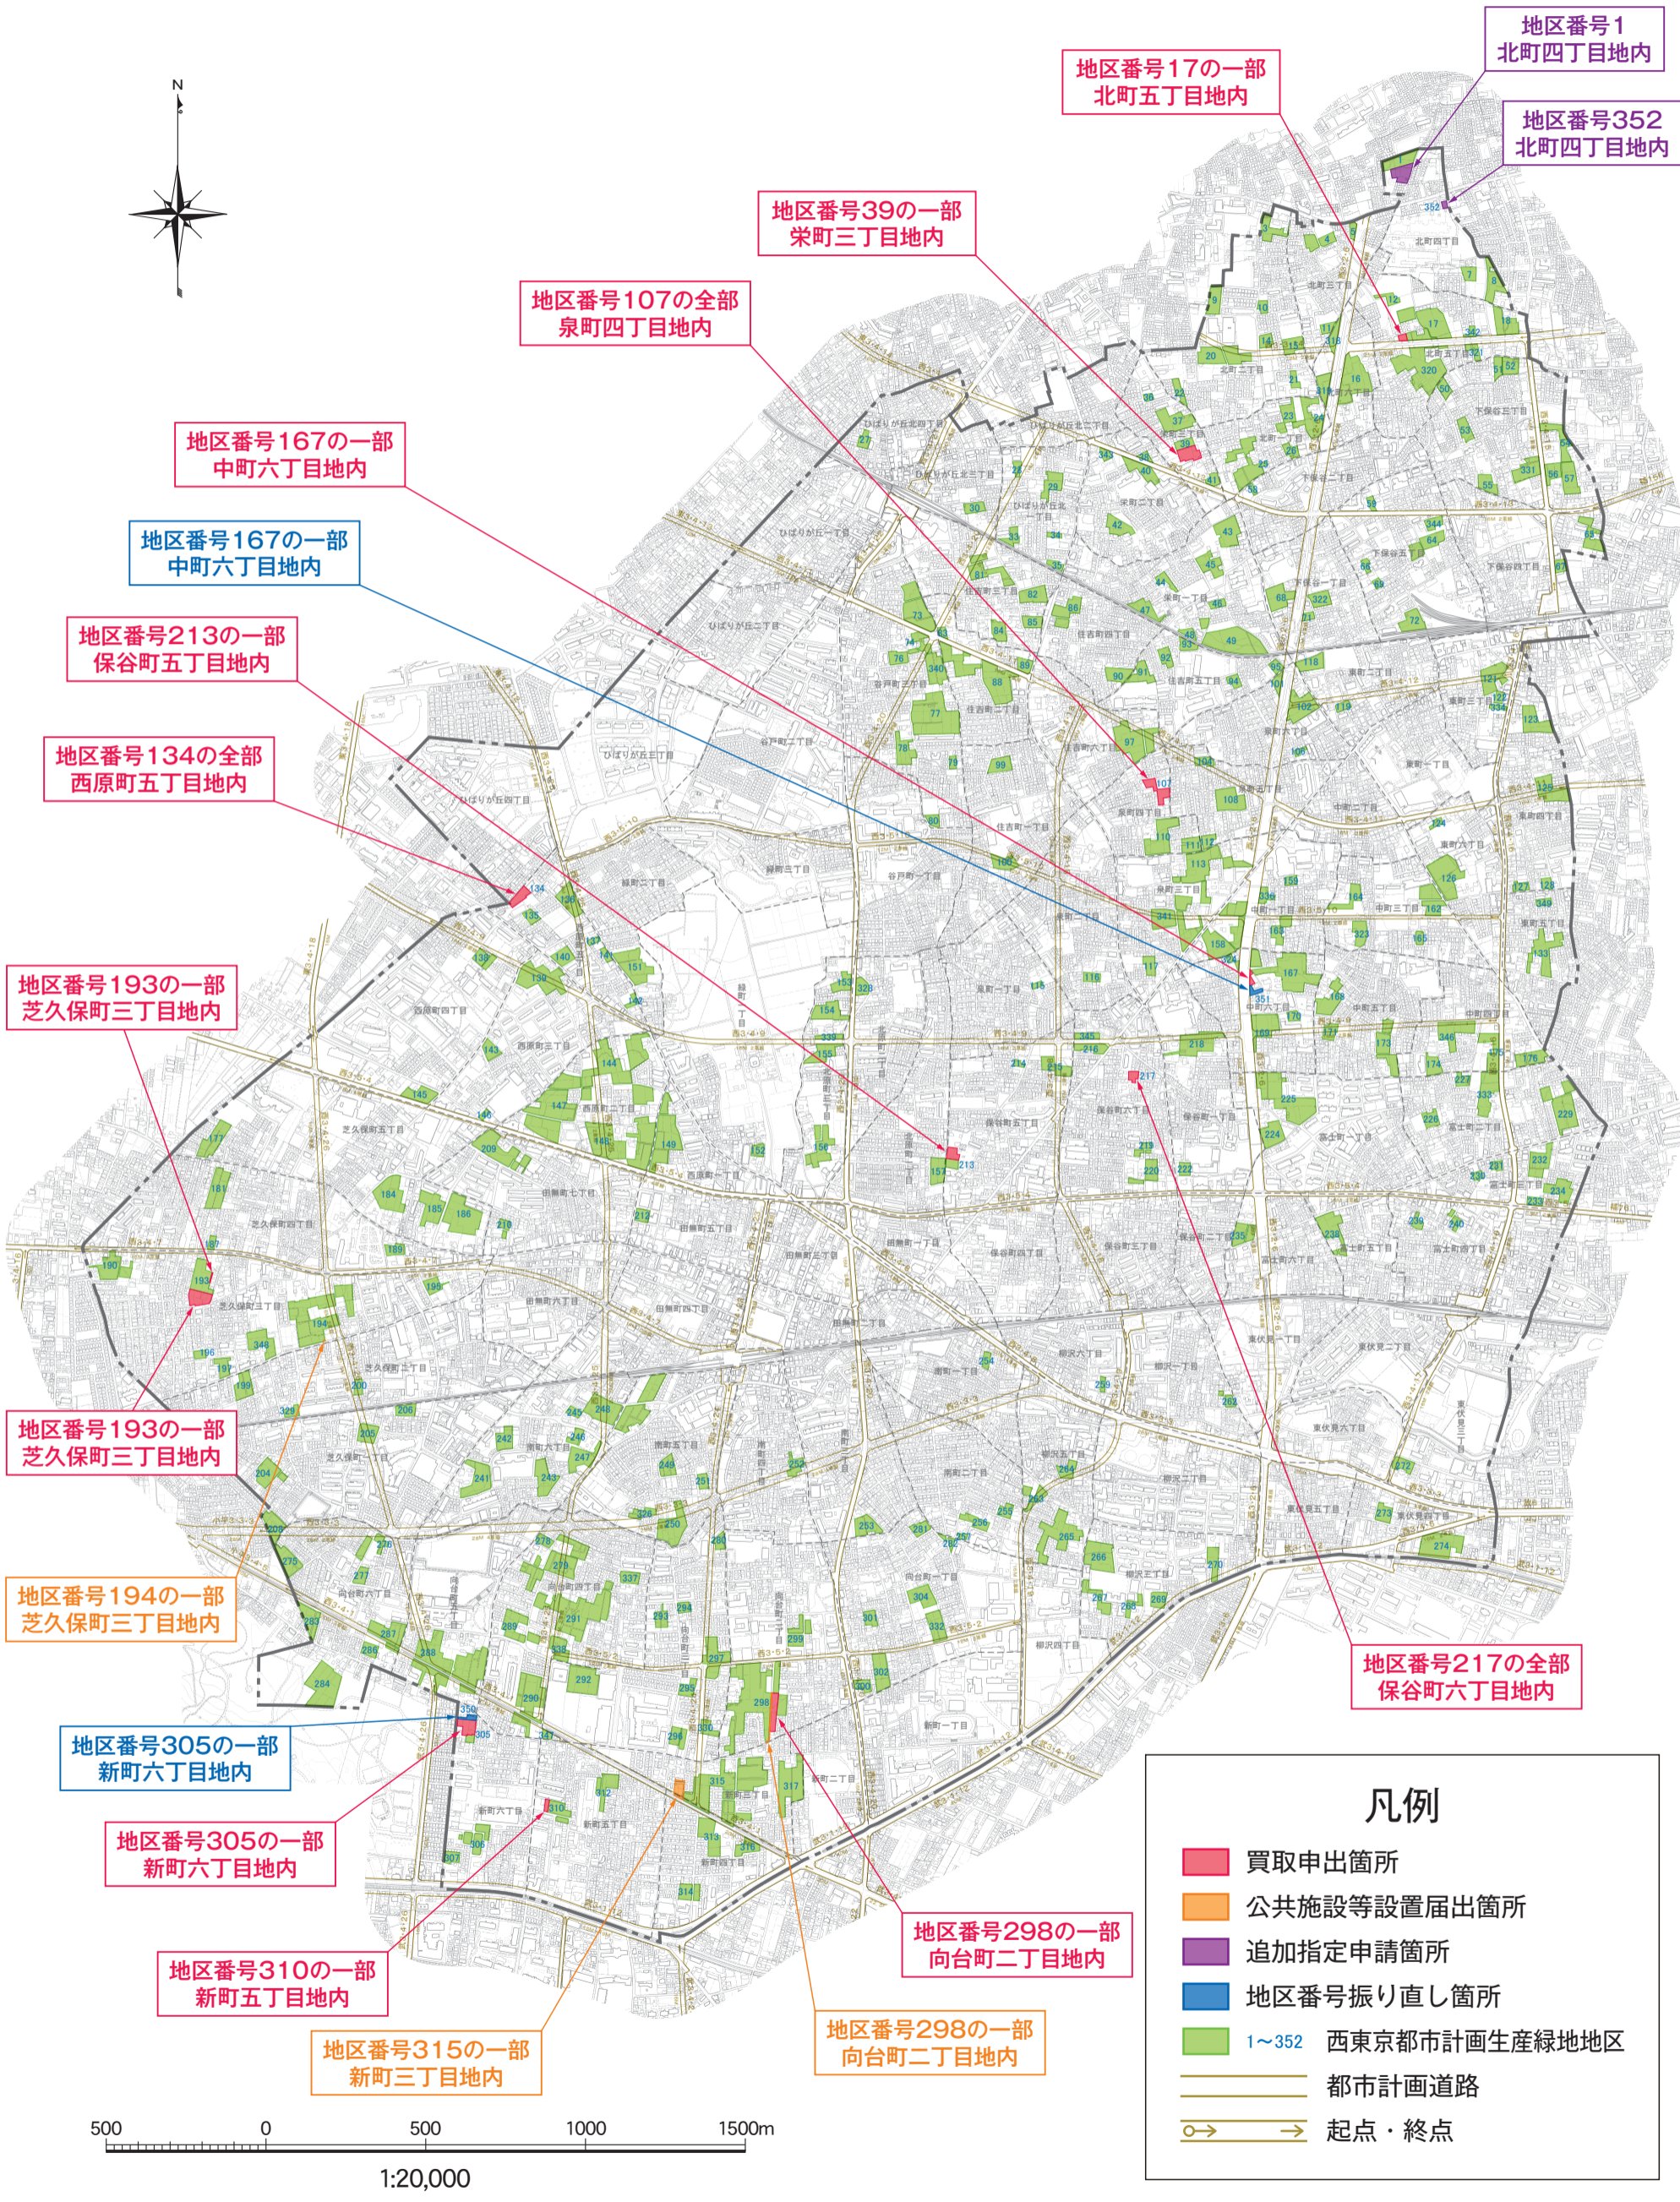

令和元年度 西東京都市計画生産緑地地区 都市計画変更予定箇所図

凡例

- 買取申出箇所
- 公共施設等設置届出箇所
- 追加指定申請箇所
- 地区番号振り直し箇所
- 1~352 西東京都市計画生産緑地地区
- 都市計画道路
- 起点・終点