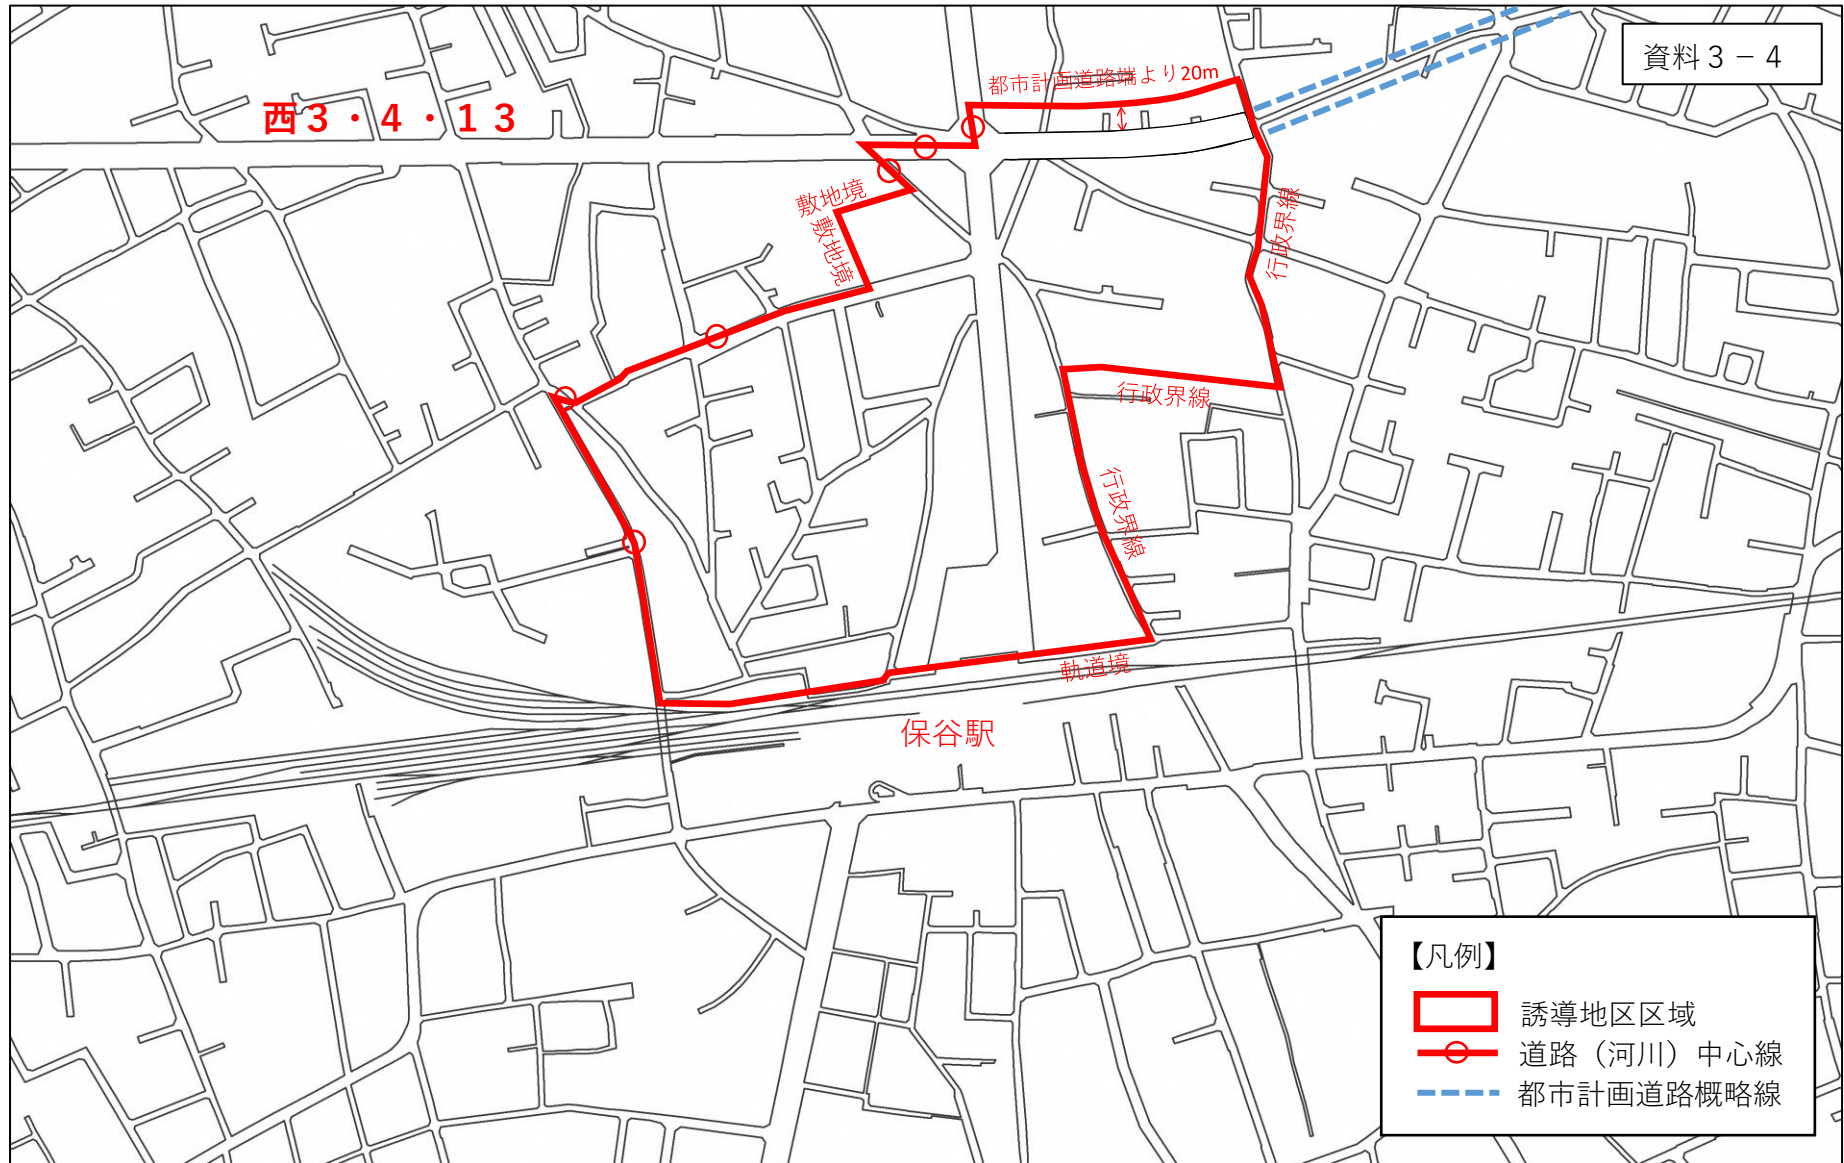

誘導地区区域図（保谷駅北口地区）

出典：国土地理院ウェブサイトに加工作

誘導地区区域図（田無駅南口地区）

出典：国土地理院ウェブサイト加工