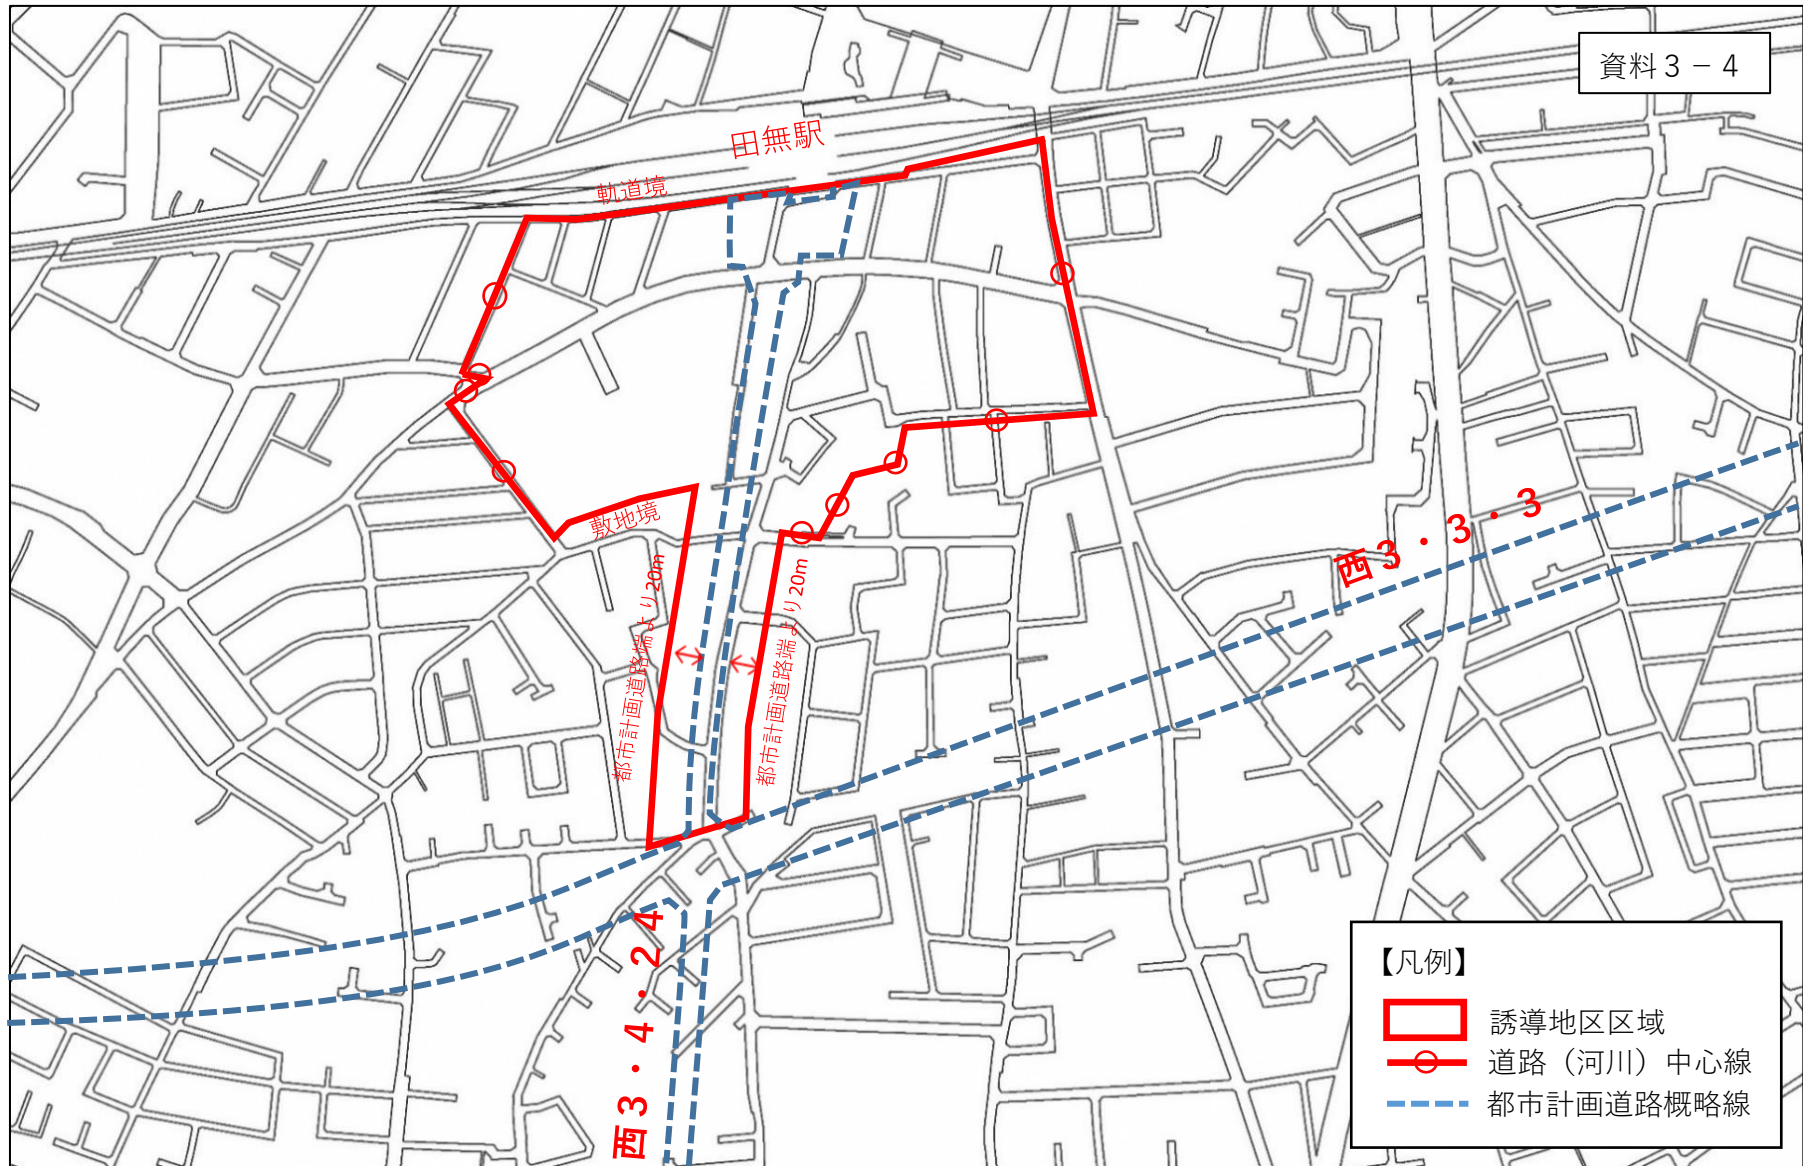

誘導地区区域図（保谷駅北口地区）

出典：国土地理院ウェブサイトに加工作

誘導地区区域図（田無駅南口地区）

出典：国土地理院ウェブサイト加工