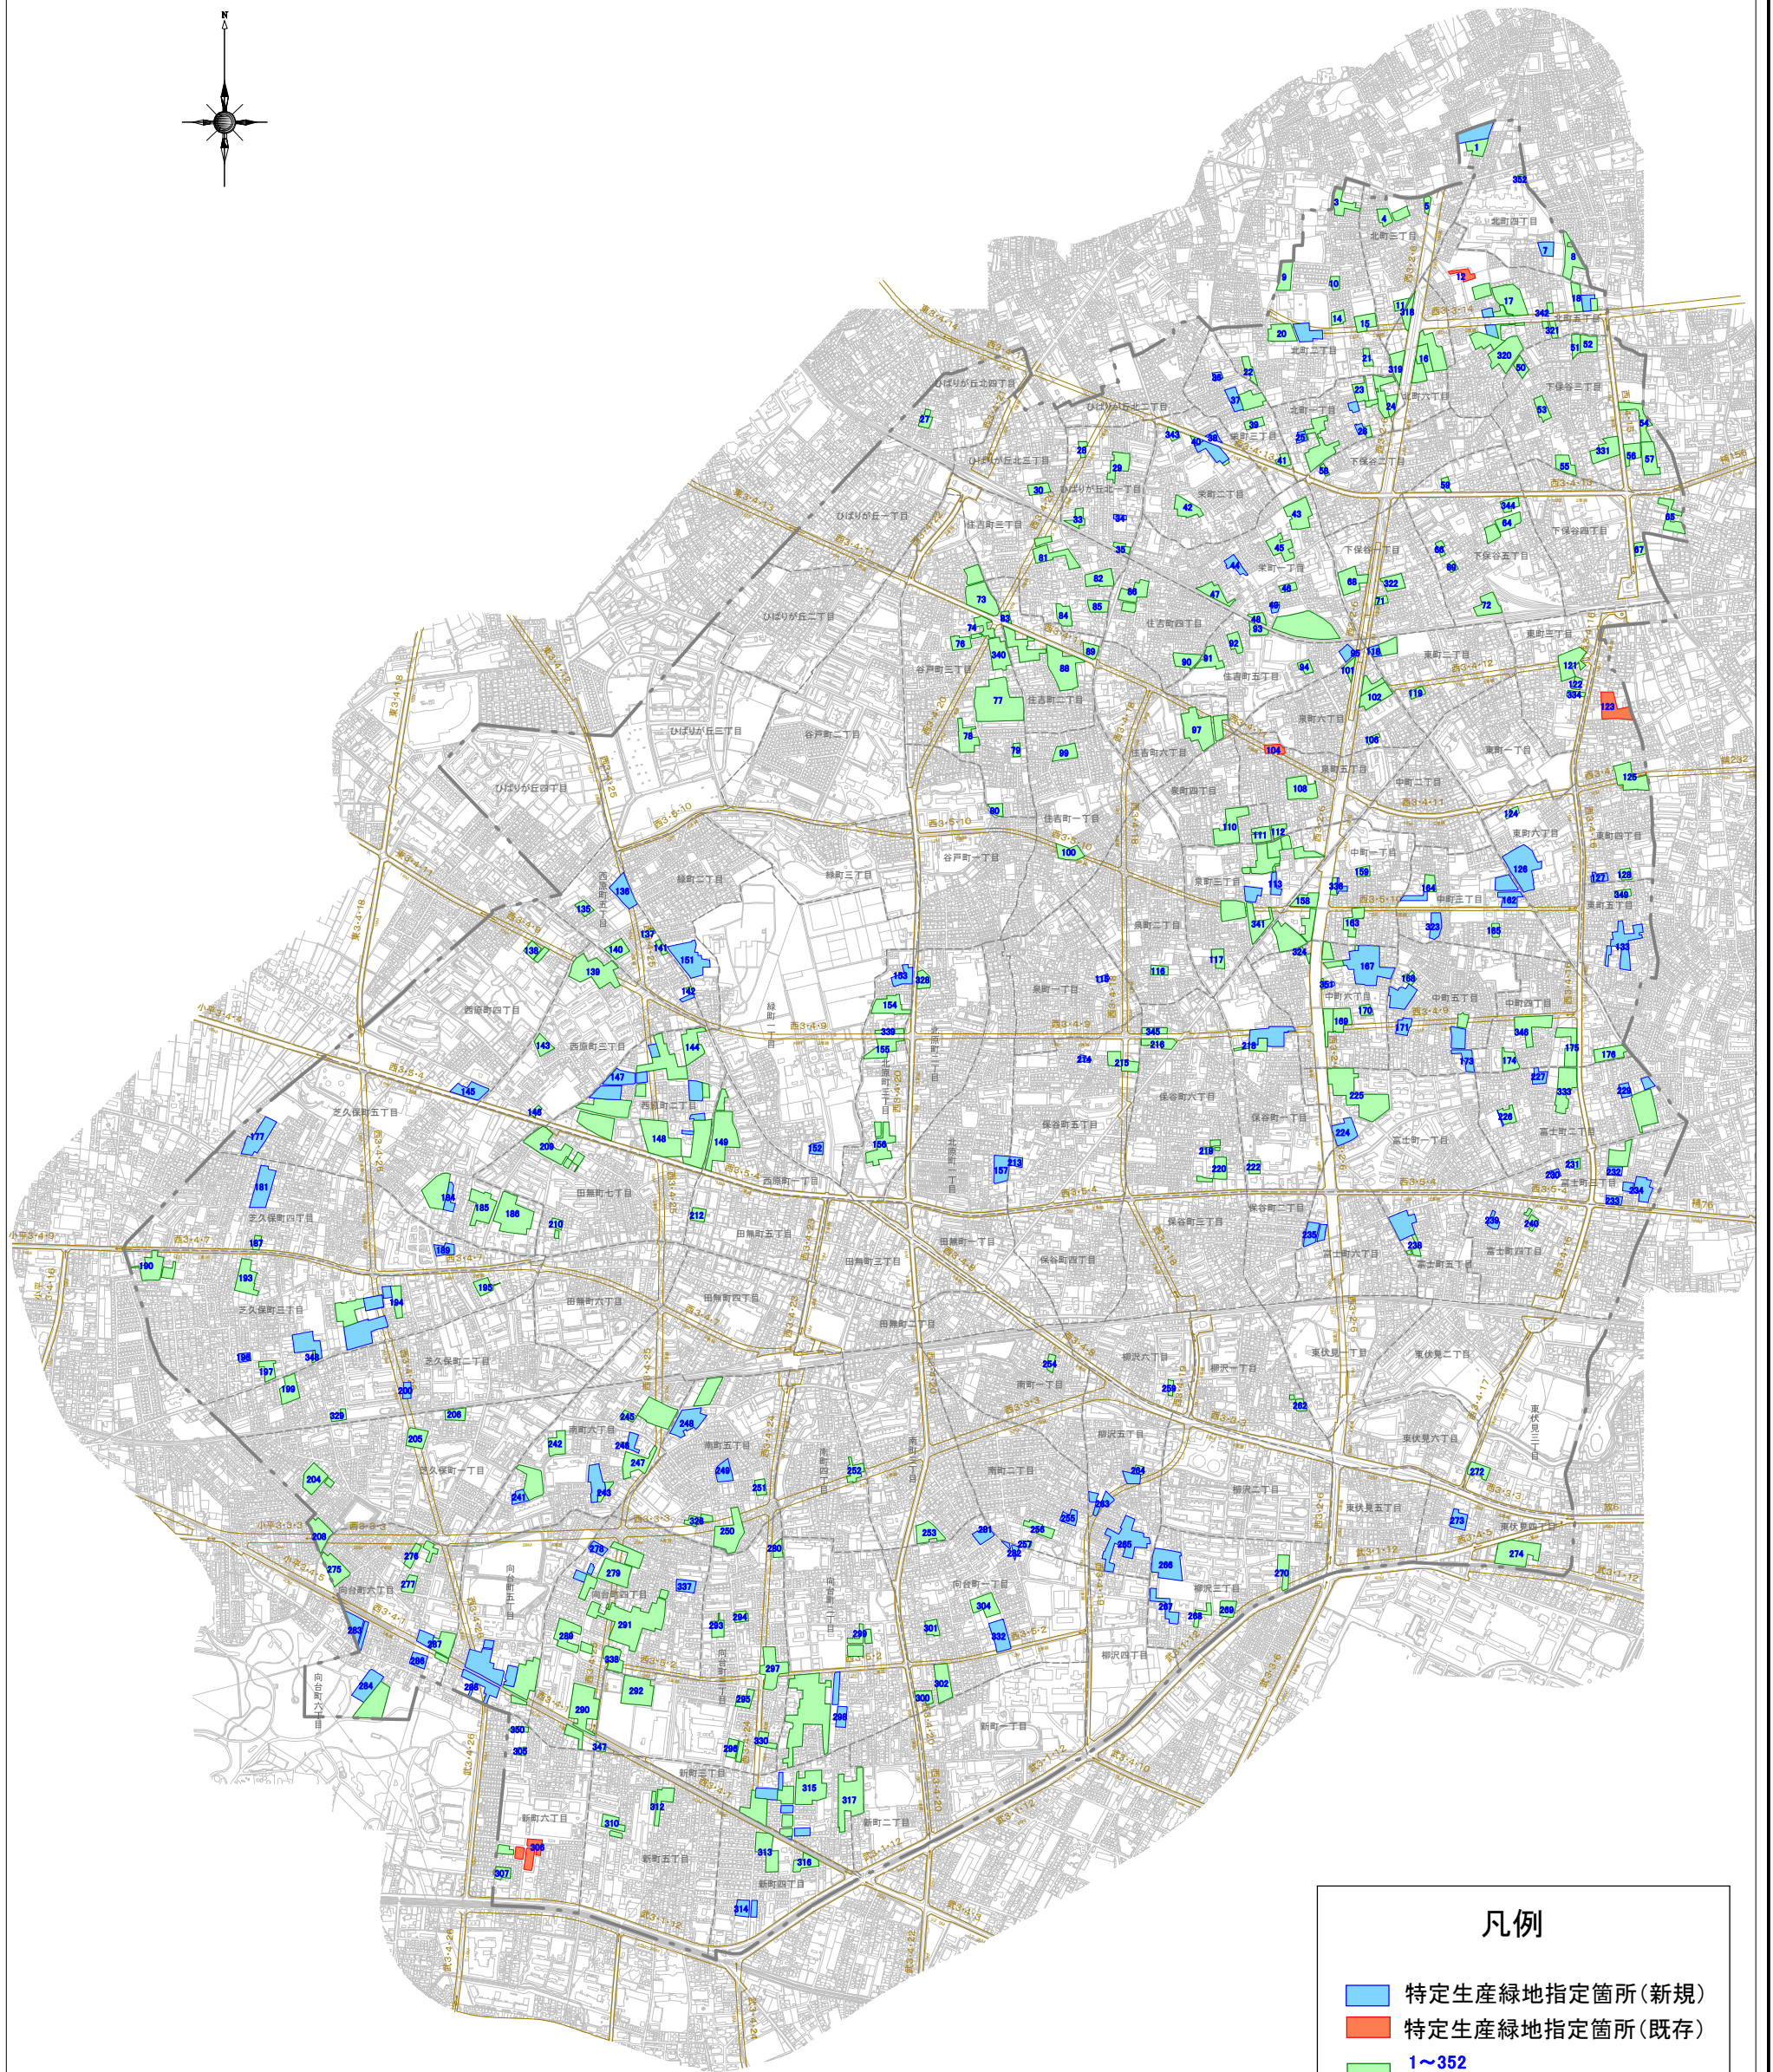

令和2年度 西東京市特定生産緑地指定箇所図(案)

凡例

- 特定生産緑地指定箇所(新規)
- 特定生産緑地指定箇所(既存)
- 1~352
- 西東京都市計画生産緑地地区
- 都市計画道路
- 起点・終点

0 100 500 1,000m

1:20,000