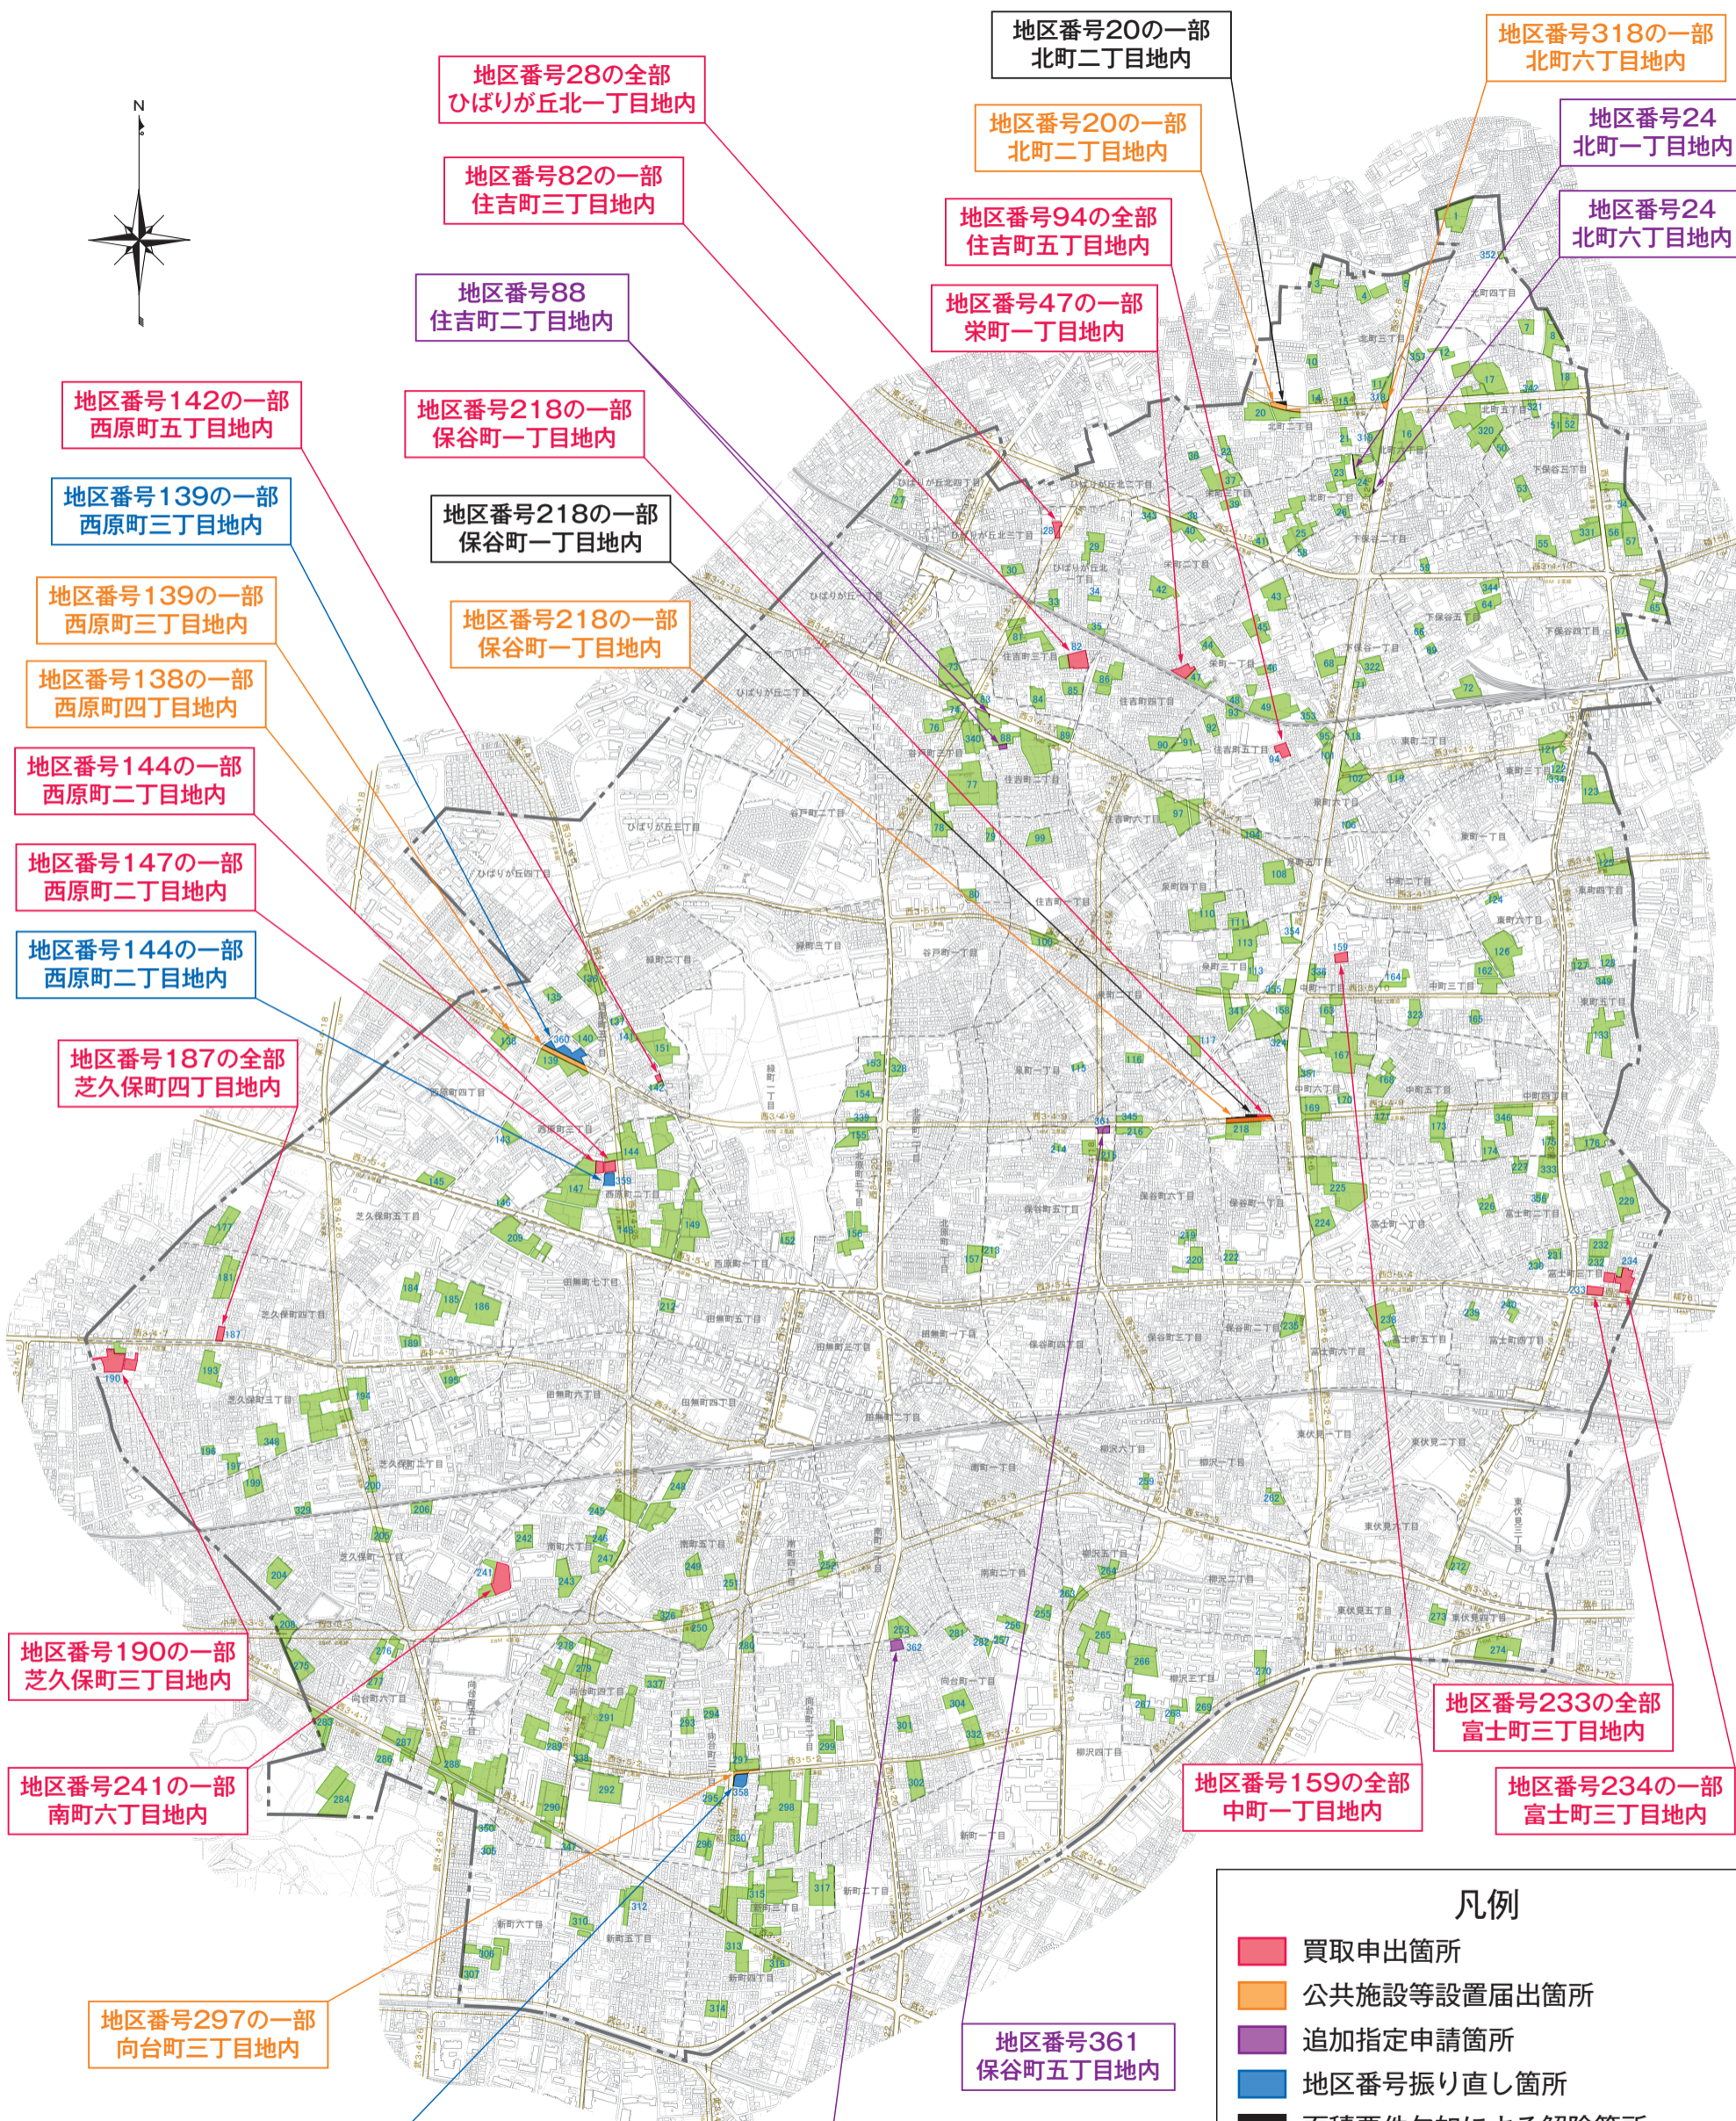

令和3年度 西東京都市計画生産緑地地区 都市計画変更予定箇所図

凡例

- 買取申出箇所
- 公共施設等設置届出箇所
- 追加指定申請箇所
- 地区番号振り直し箇所
- 面積要件欠如による解除箇所
- 1~362※ 西東京都市計画生産緑地地区
- 都市計画道路
- 起点・終点

※令和3年度都市計画変更後の地区番号