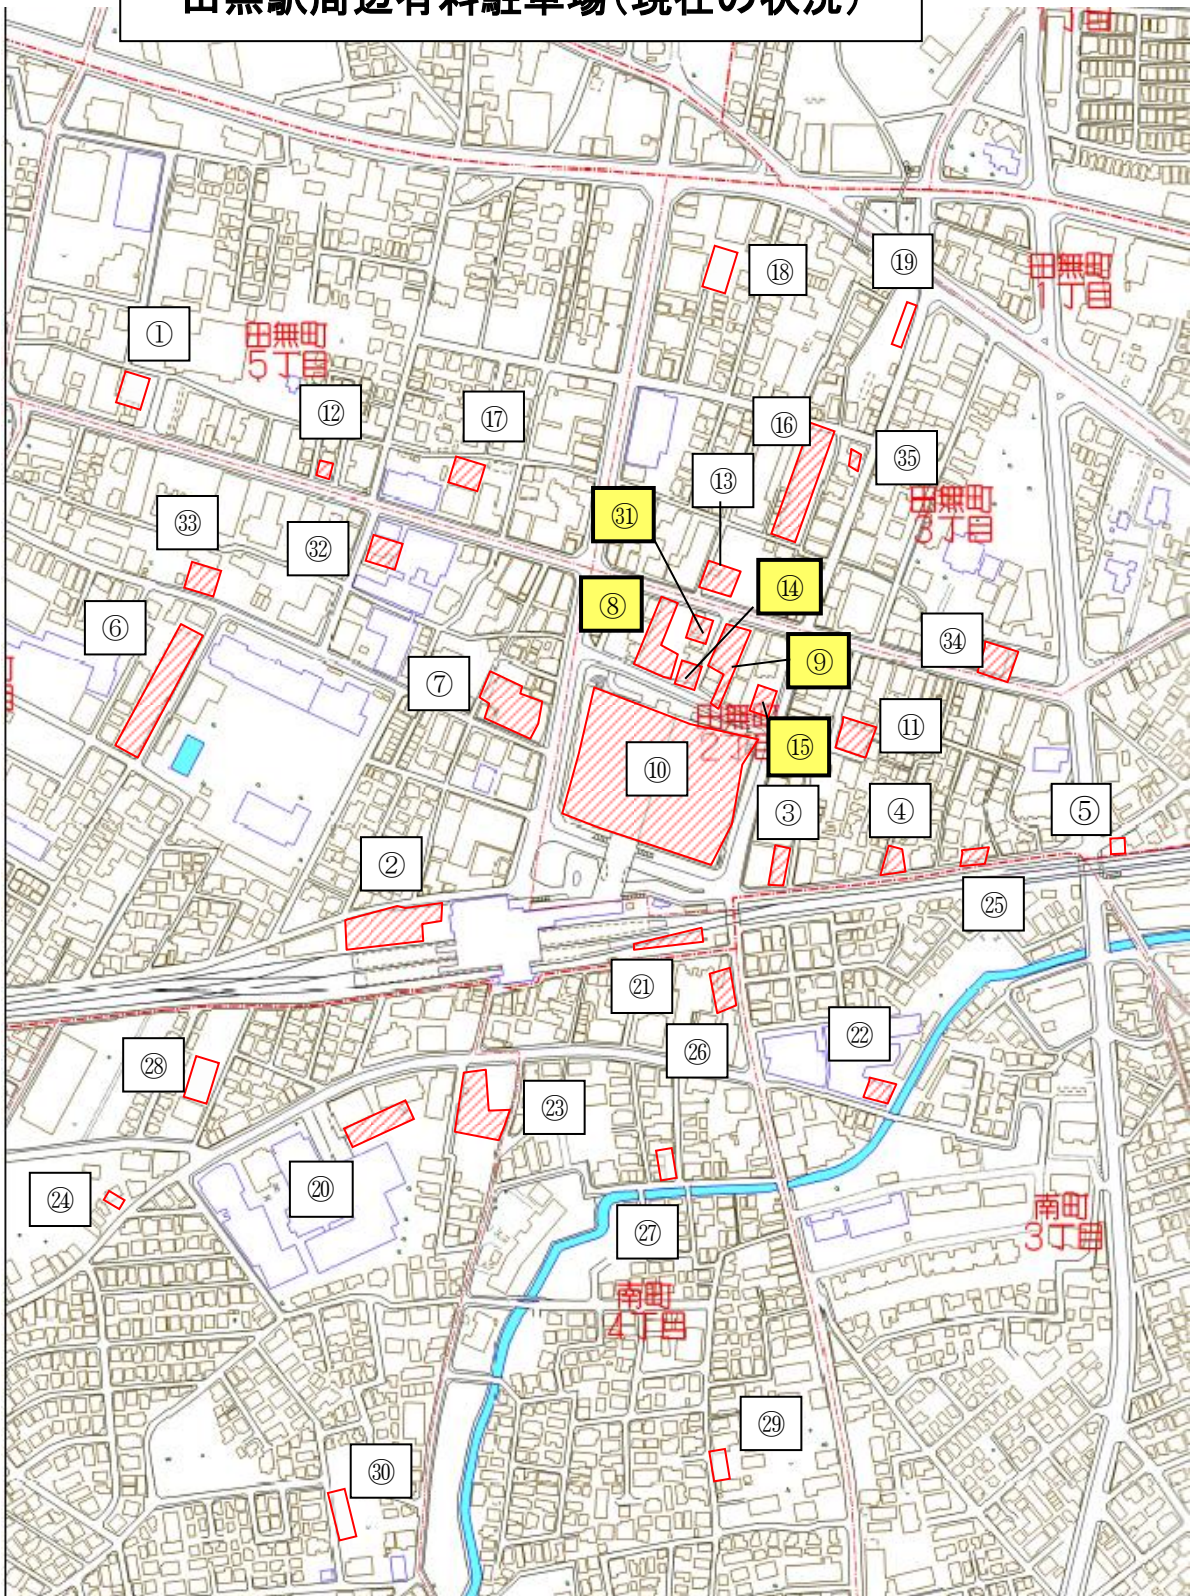

田無駅周辺有料駐車場(現在の状況)

⑧、⑨、⑭、⑮、⑳ : アスタ市営駐車場北側出入口近接駐車場