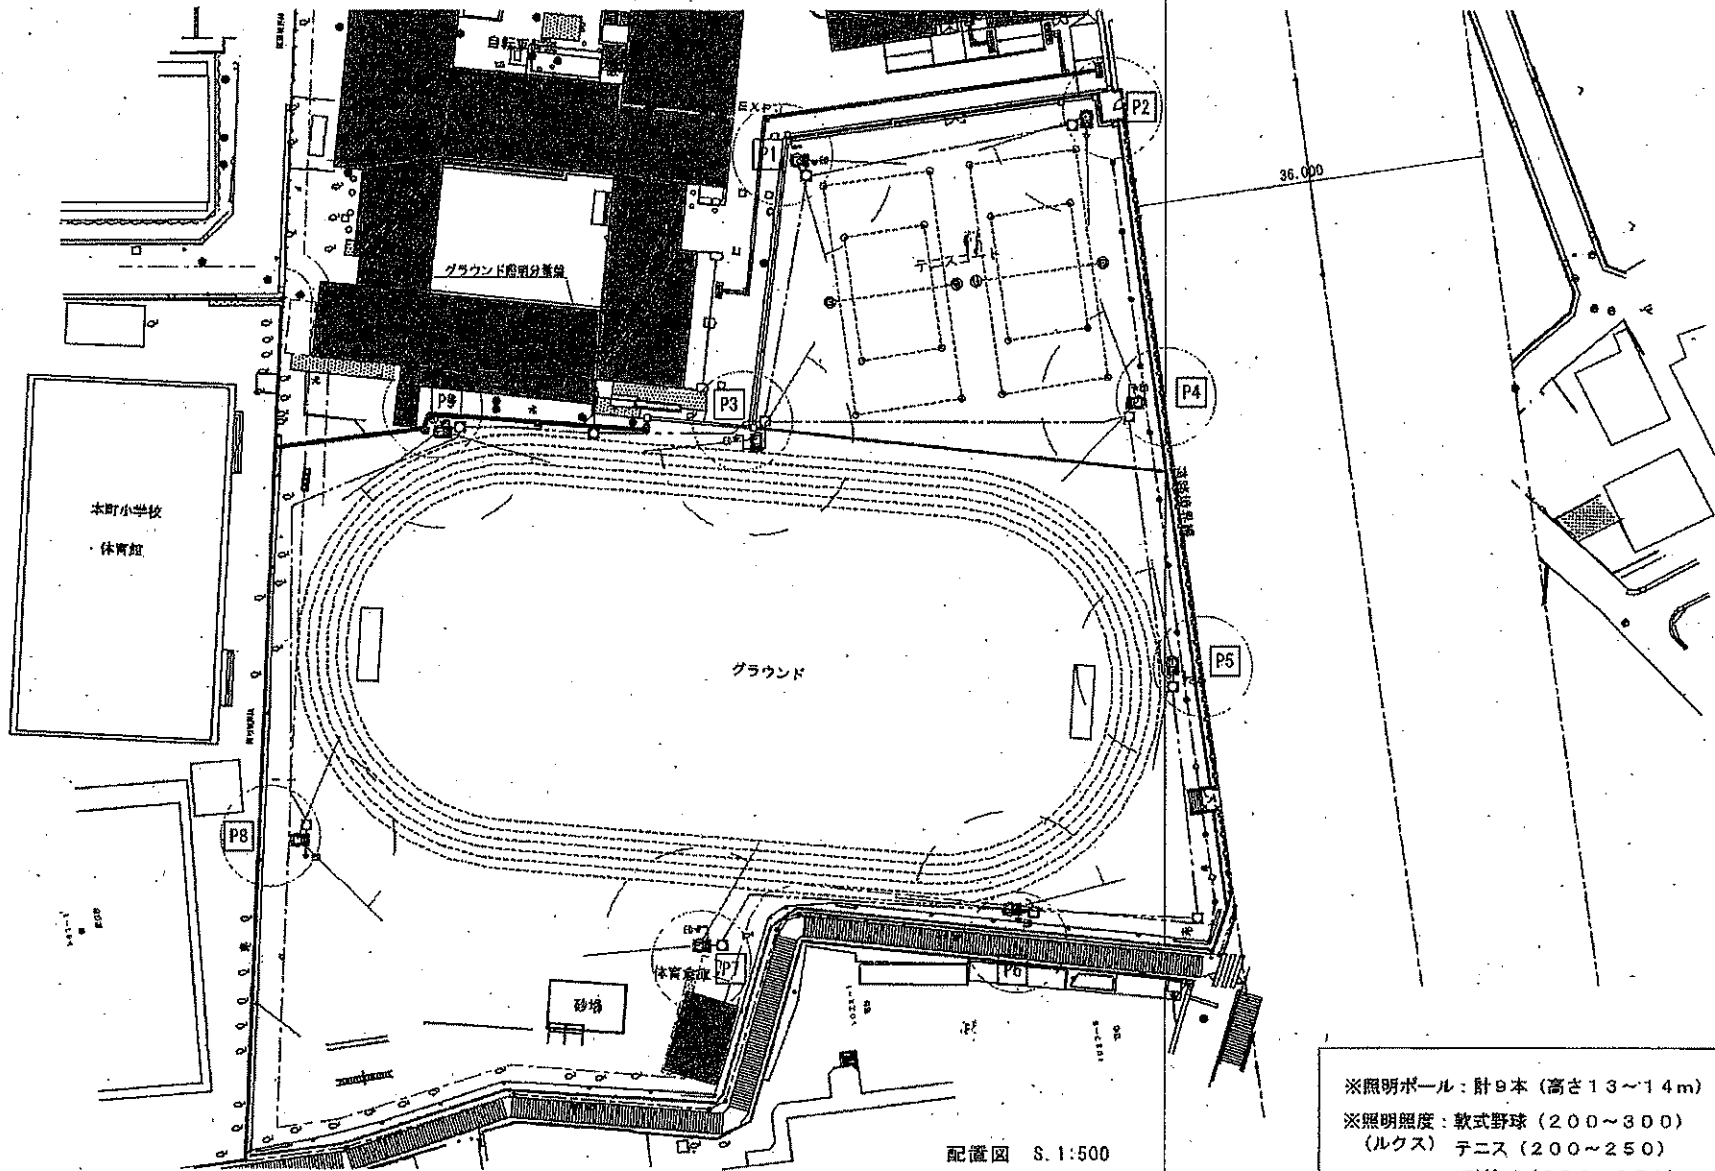

夜間照明設備配置図

※照明ポール：計9本（高さ13～14m）
※照明照度：軟式野球（200～300）
（ルクス） テニス（200～250）
ソフトボール（200～250）
サッカー・陸上競技（100～150）