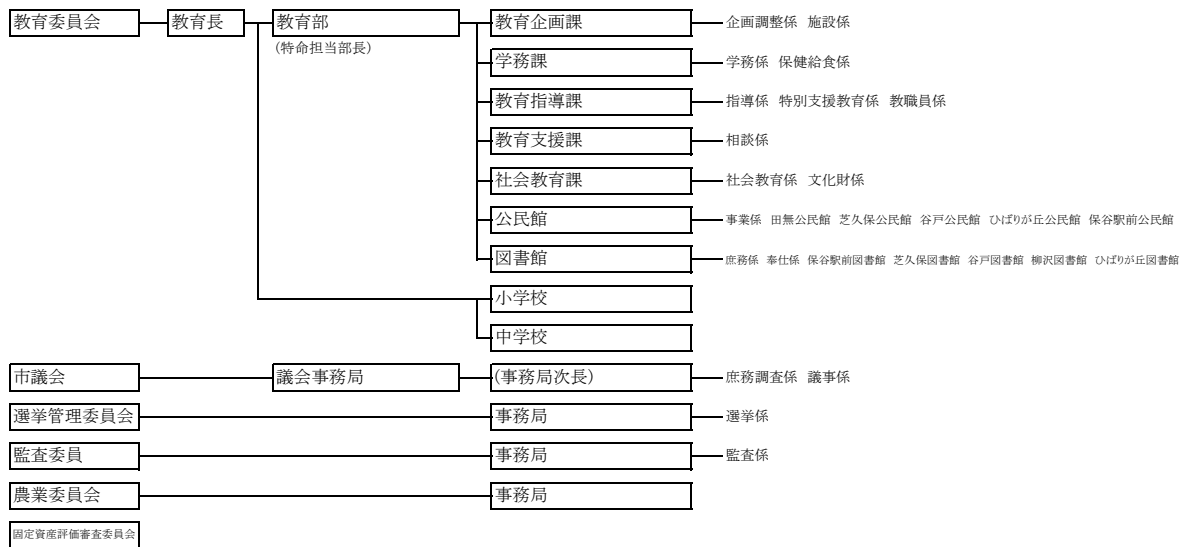

2 西東京市組織図

令和4年4月1日現在

資料：企画部企画政策課