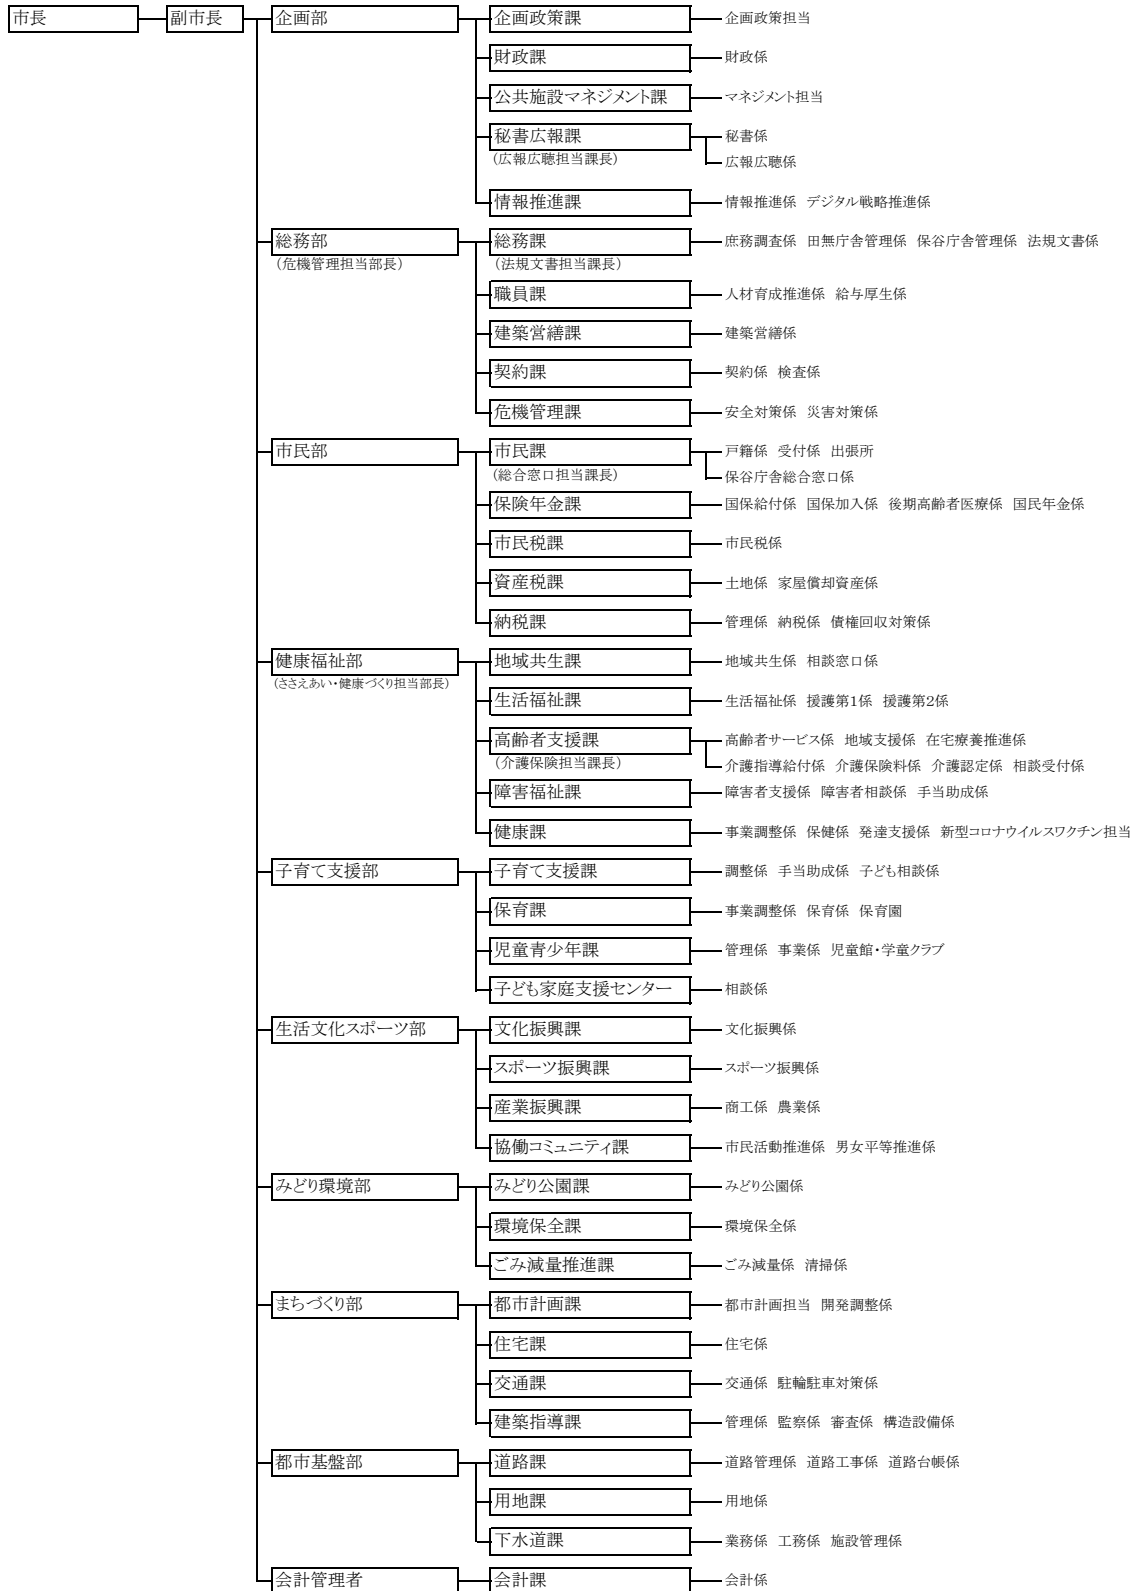

2 西東京市組織図

令和4年4月1日現在

資料：企画部企画政策課