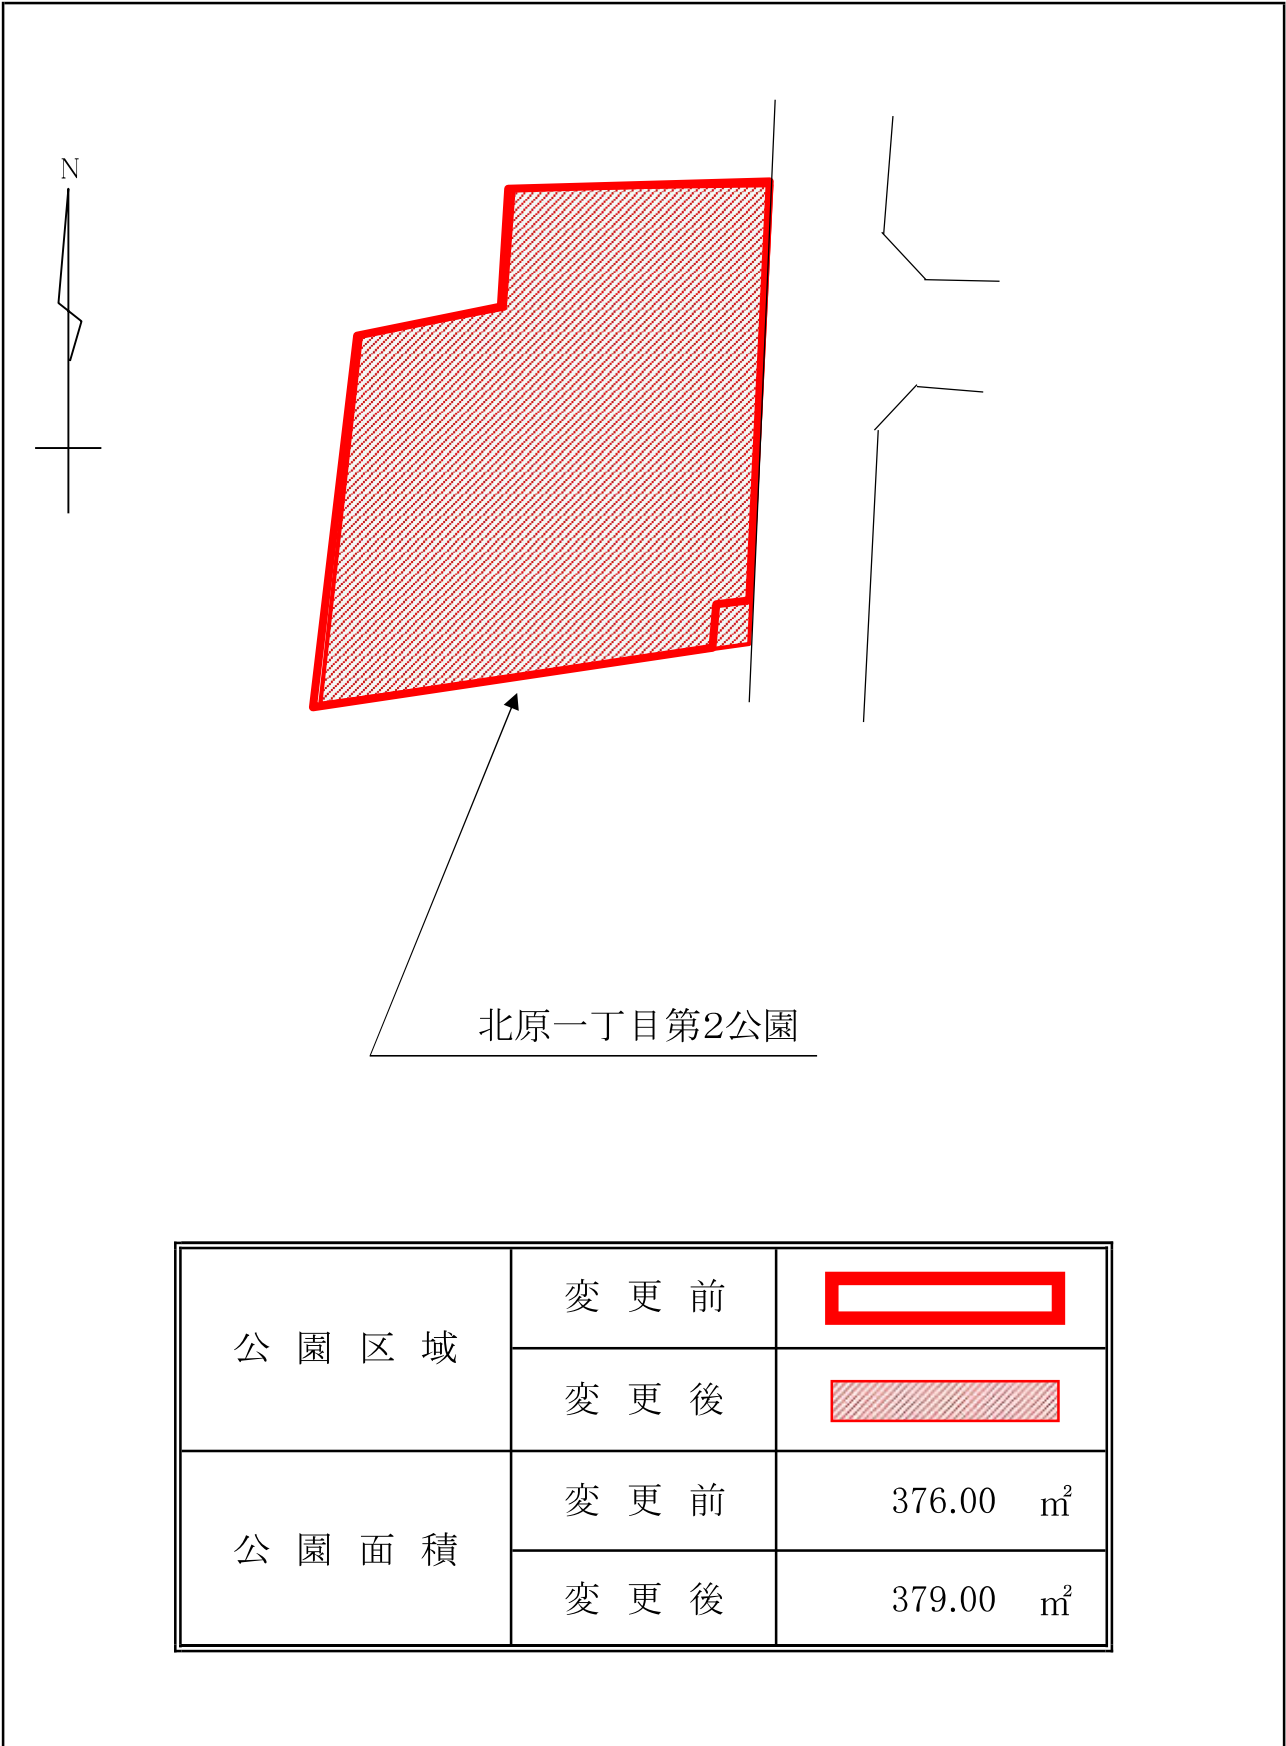

公園区域	変更前	
	変更後	
公園面積	変更前	957.08 m ²
	変更後	965.26 m ²

区域図

別図(8)

位置図

別図(9)

施設名: 向台二丁目第4公園

西東京市向台町二丁目762番32

区域図

施設名: 北原一丁目第2公園

西東京市北原町一丁目2752番26

区域図

別図(28)

位置図

別図(29)

施設名: 北原二丁目第1公園

西東京市北原町二丁目2770番