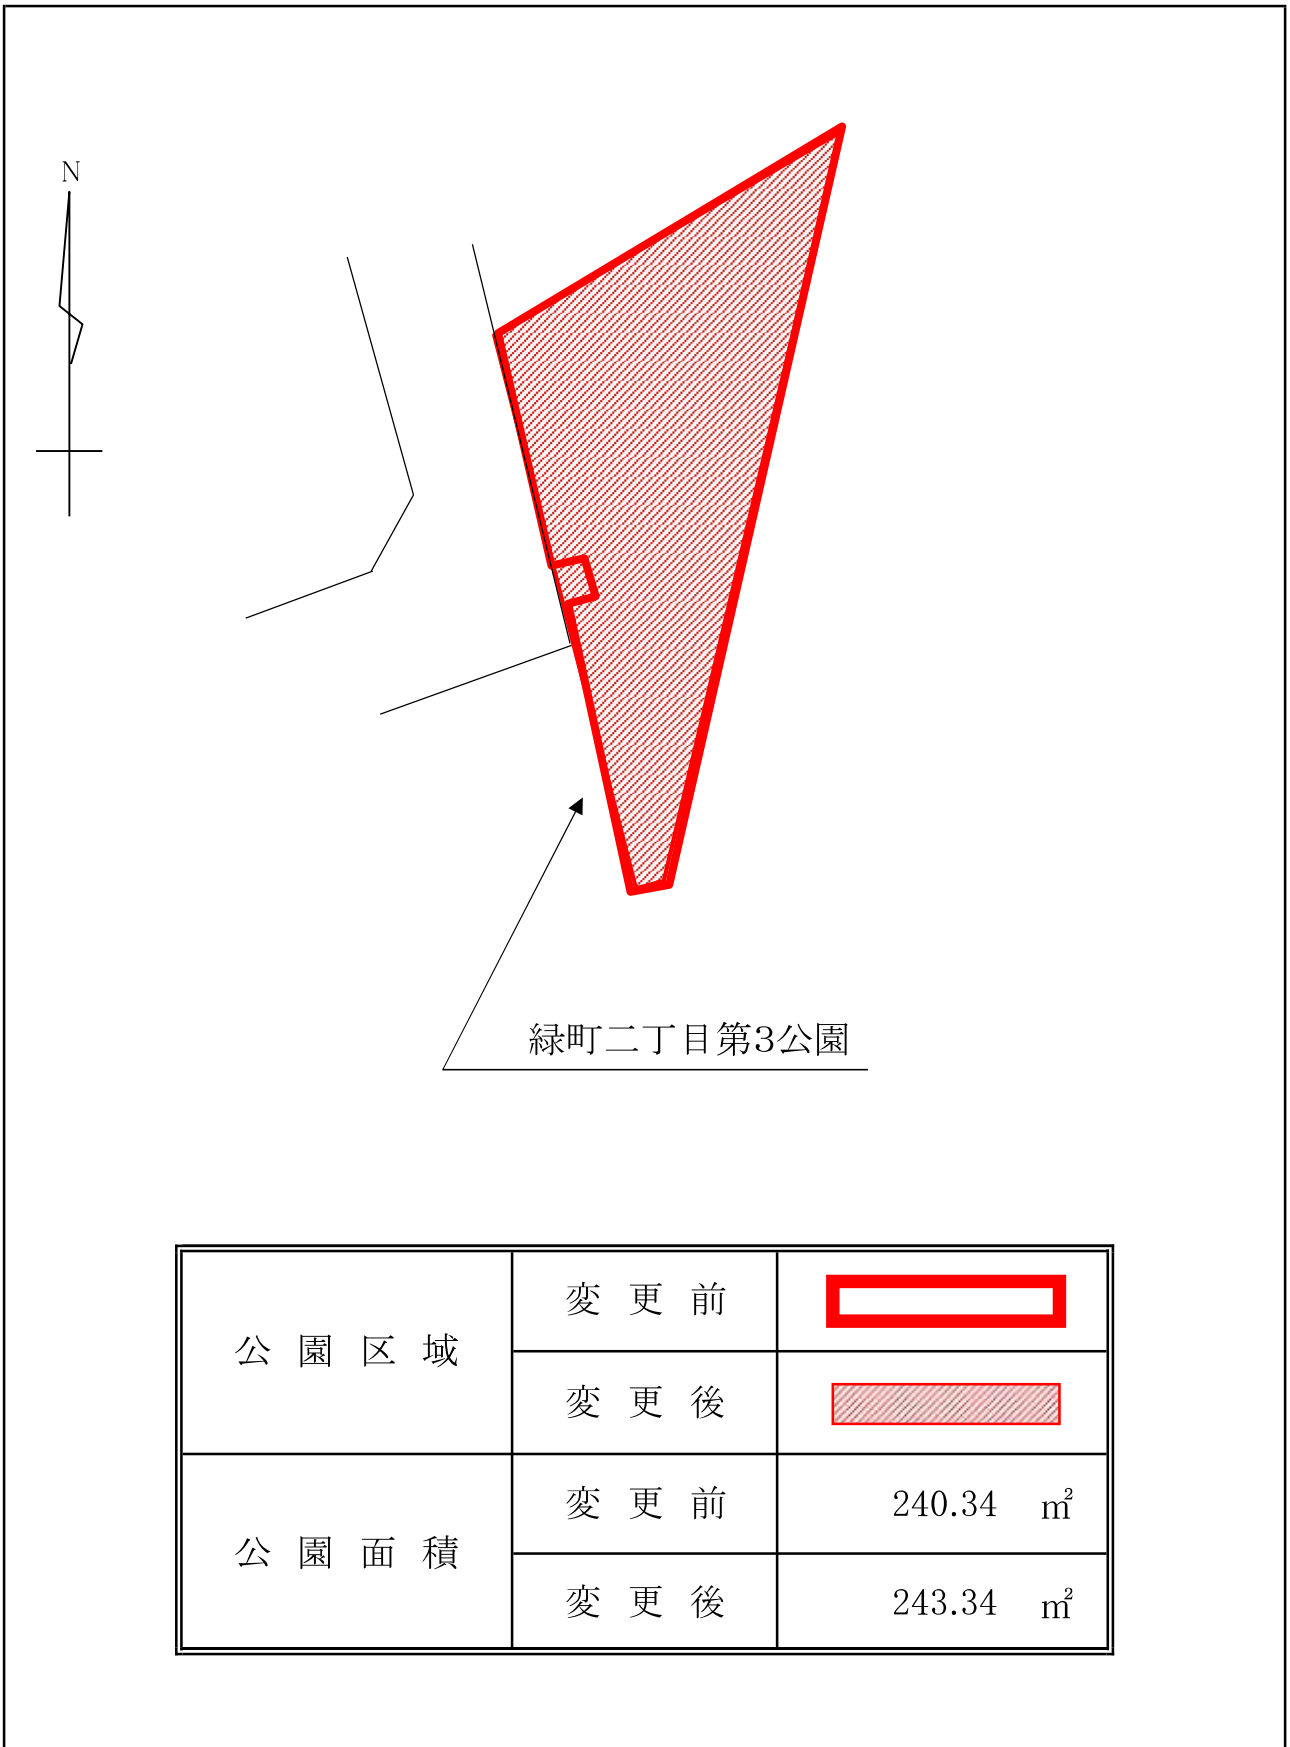

公園区域	変更前	
	変更後	
公園面積	変更前	957.08 m ²
	変更後	965.26 m ²

区域図

別図(8)

位置図

別図(9)

施設名: 向台二丁目第4公園

西東京市向台町二丁目762番32

区域図

位置図

別図(21)

施設名: 西原五丁目第1公園

西東京市西原町五丁目2466番

区域図

別図(22)

区域図

別図(24)

位置図

別図(25)

施設名: 緑町二丁目第3公園

西東京市緑町二丁目2495番109

区域図

別図(26)

位置図

別図(27)