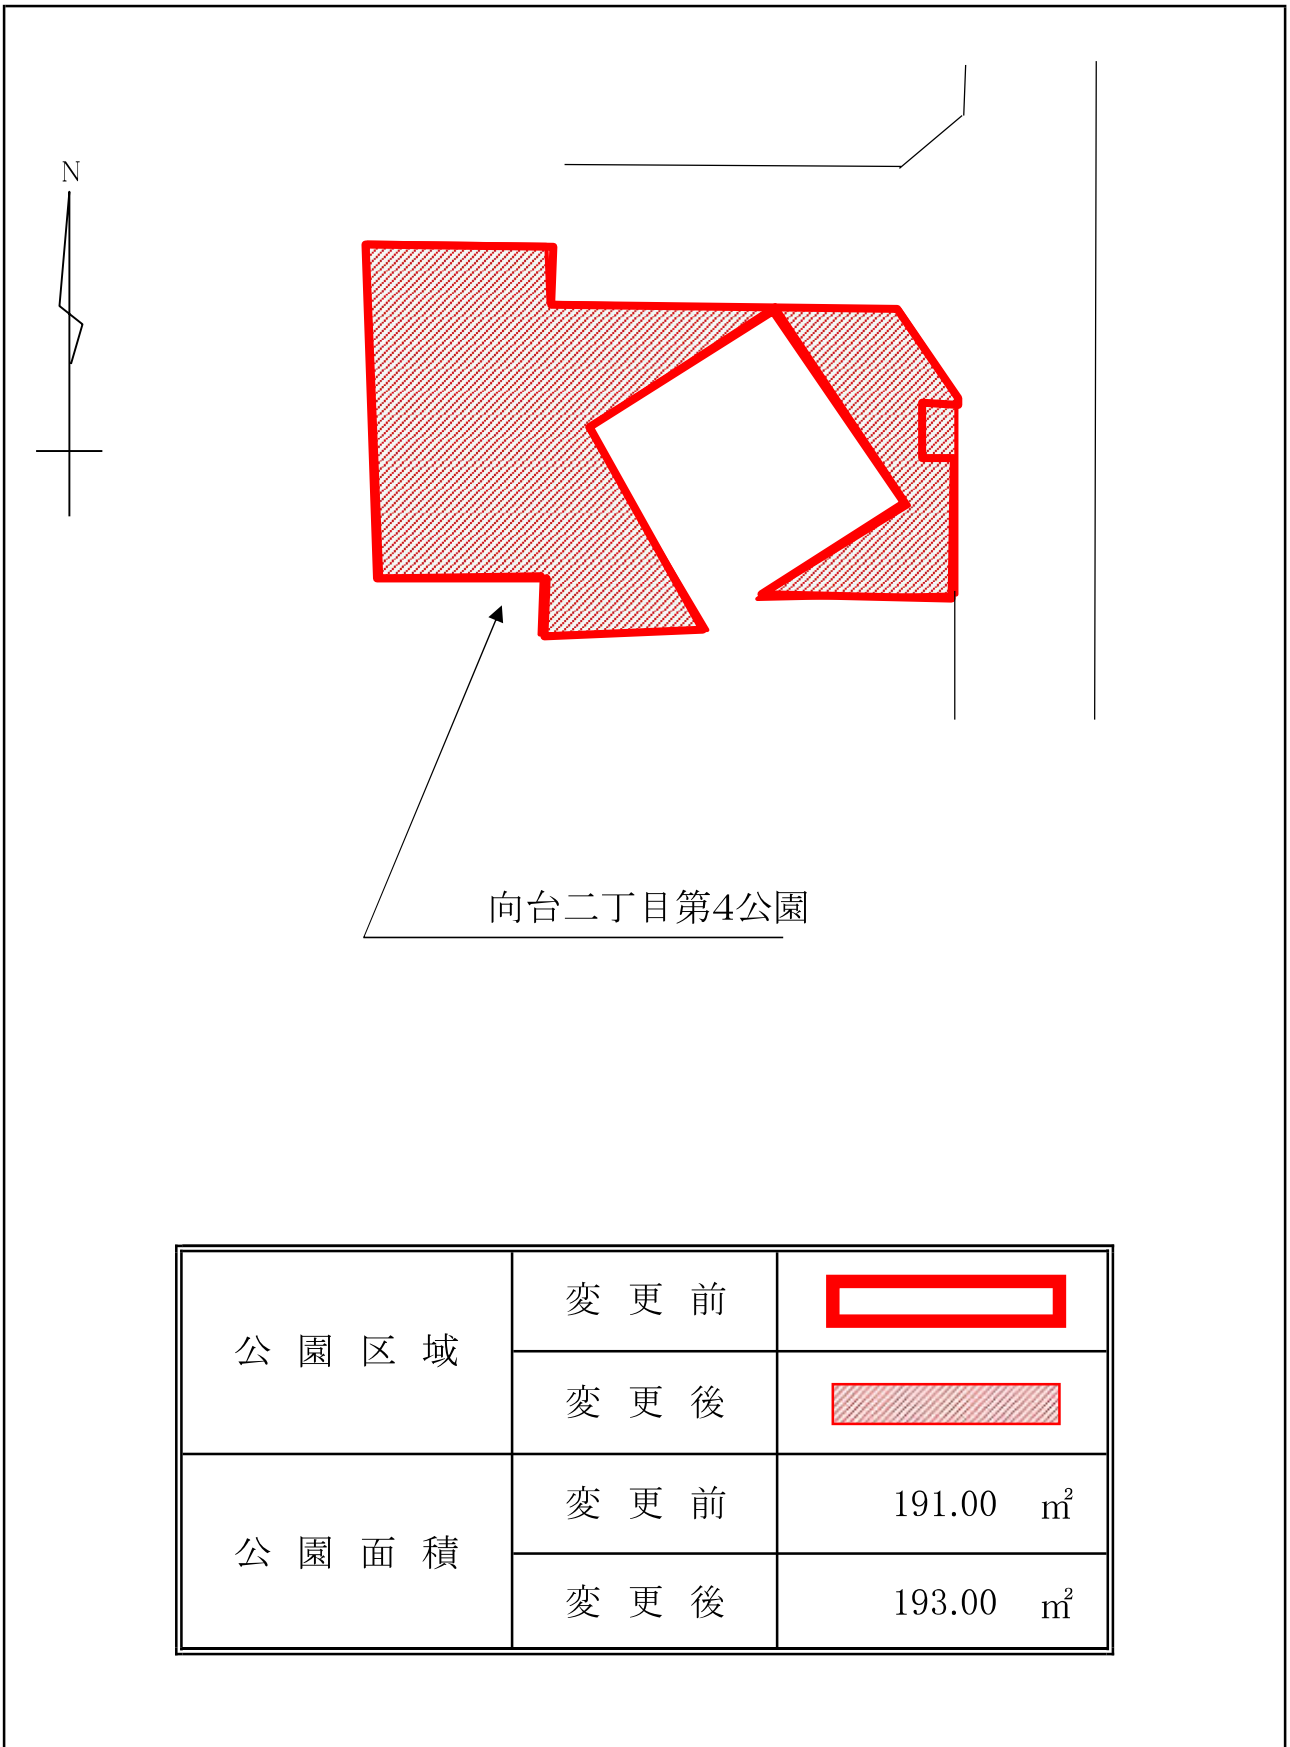

公園区域	変更前	
	変更後	
公園面積	変更前	957.08 m ²
	変更後	965.26 m ²

区域図

別図(8)

位置図

別図(9)

施設名: 向台二丁目第4公園

西東京市向台町二丁目762番32

区域図

別図(10)

位置図

別図(11)

施設名: 向台三丁目第3公園

西東京市向台町三丁目957番

区域図

別図(12)

公園区域	変更前	
	変更後	
公園面積	変更前	225.85 m ²
	変更後	228.85 m ²