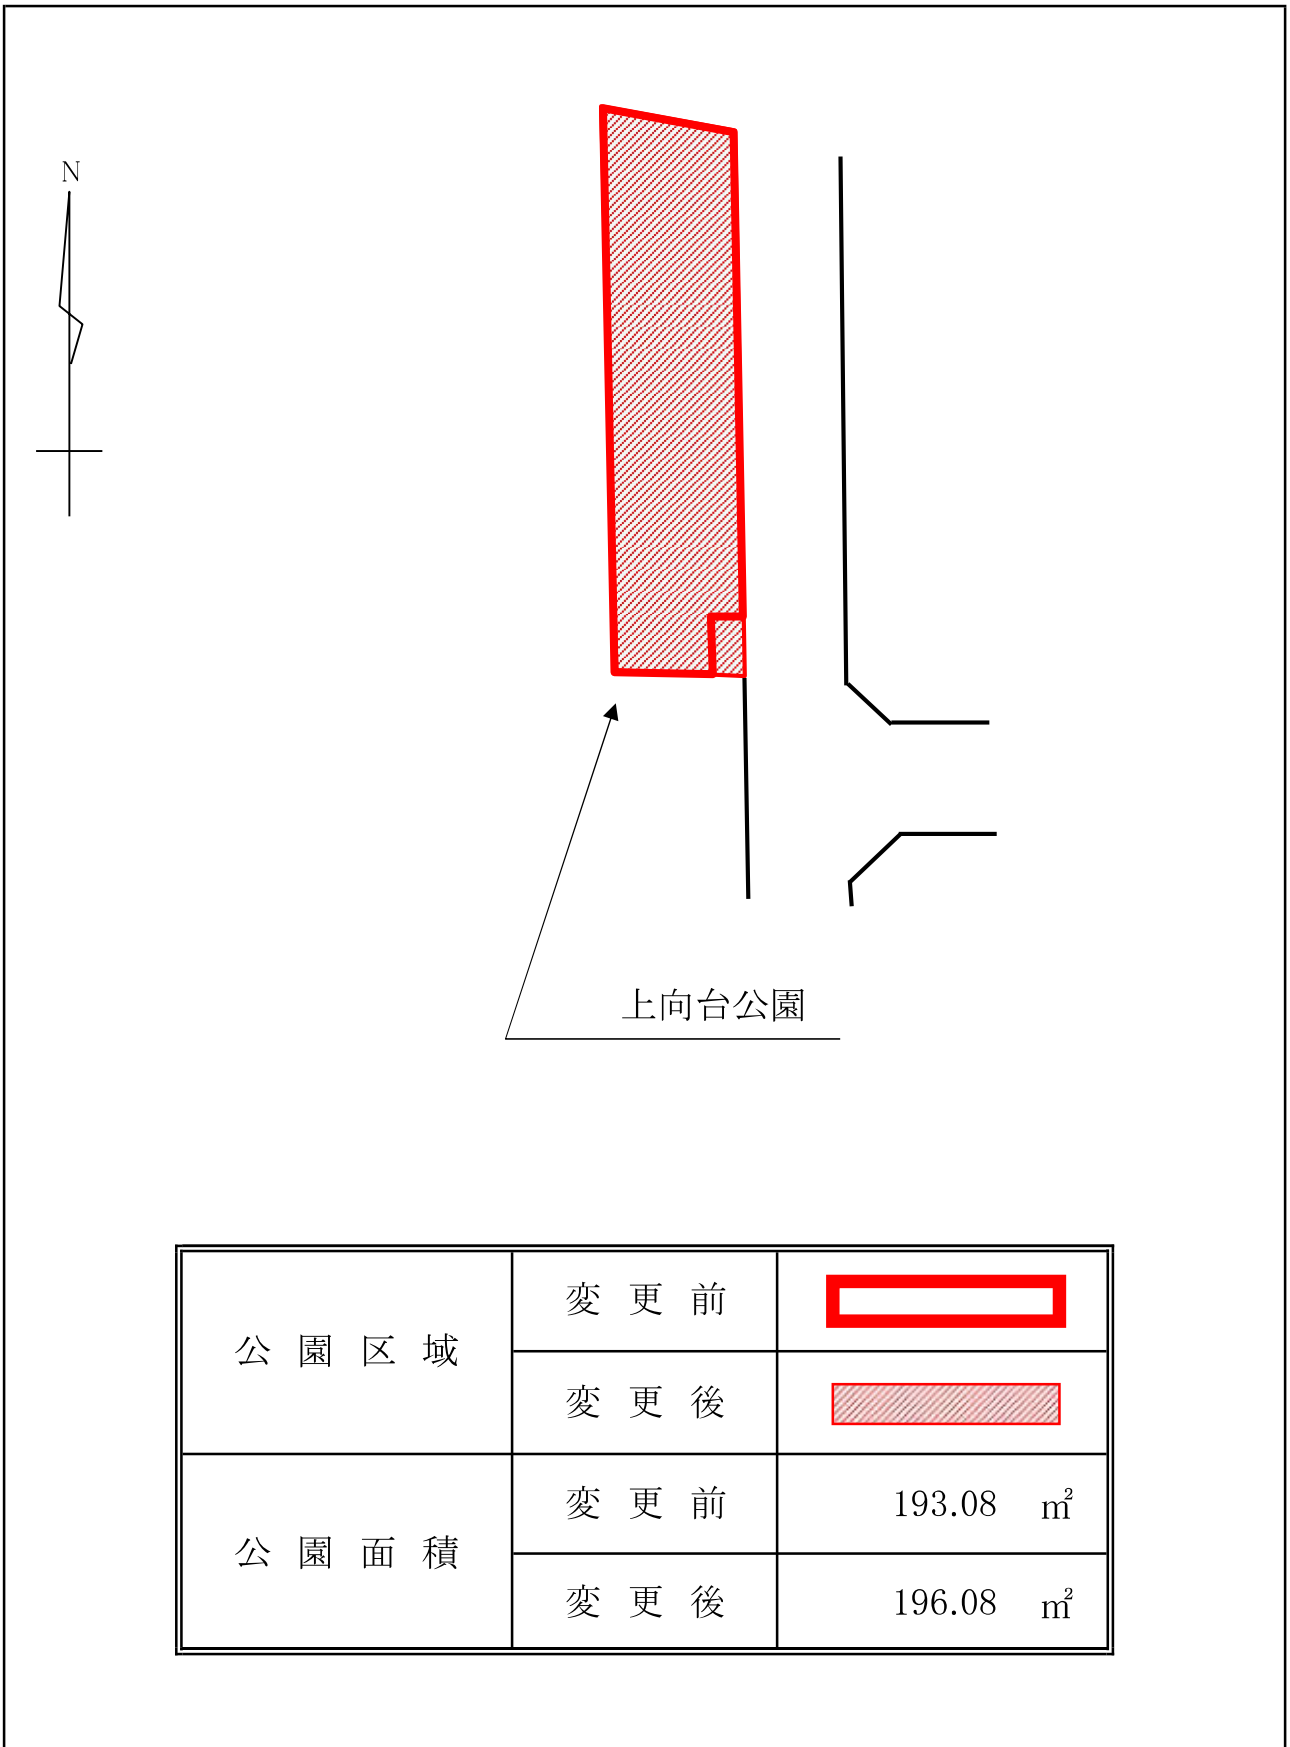

2 変更の期日

令和8年3月31日

区域図

別図(2)

位置図

別図(3)

施設名: 上向台公園

西東京市向台町六丁目1125番

区域図

別図(4)

位置図

別図(5)

施設名: 青嵐台公園

西東京市北町二丁目1286番54

区域図

別図(6)

公園区域	変更前	
	変更後	
公園面積	変更前	957.08 m ²
	変更後	965.26 m ²

区域図

別図(8)

位置図

別図(9)

施設名: 向台二丁目第4公園

西東京市向台町二丁目762番32

区域図

別図(10)

位置図

別図(11)

施設名: 向台三丁目第3公園

西東京市向台町三丁目957番

区域図

別図(12)

公園区域	変更前	
	変更後	
公園面積	変更前	225.85 m ²
	変更後	228.85 m ²