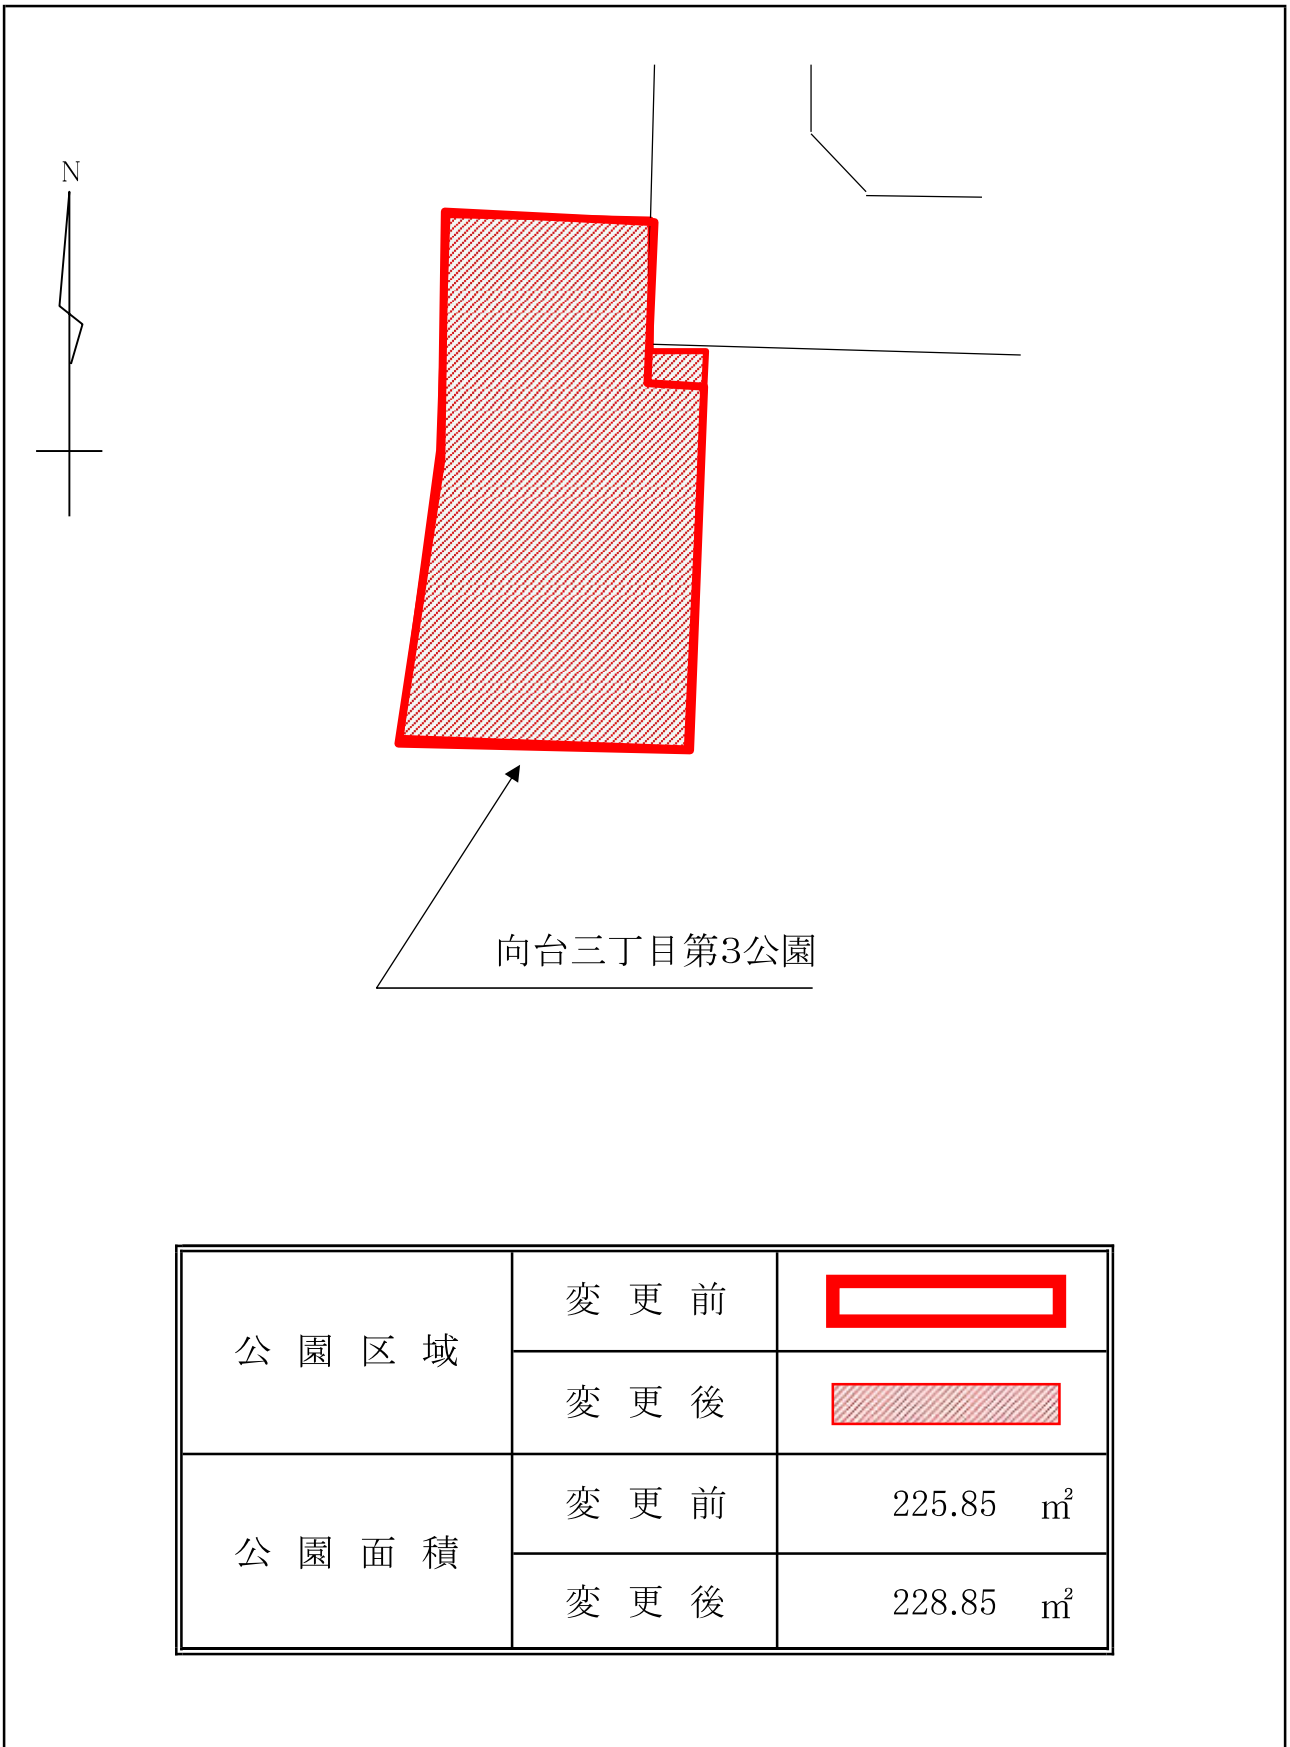

公園区域	変更前	
	変更後	
公園面積	変更前	957.08 m ²
	変更後	965.26 m ²

区域図

別図(8)

位置図

別図(9)

施設名: 向台二丁目第4公園

西東京市向台町二丁目762番32

区域図

別図(10)

位置図

別図(11)

施設名: 向台三丁目第3公園

西東京市向台町三丁目957番

区域図

別図(12)

公園区域	変更前	
	変更後	
公園面積	変更前	225.85 m ²
	変更後	228.85 m ²