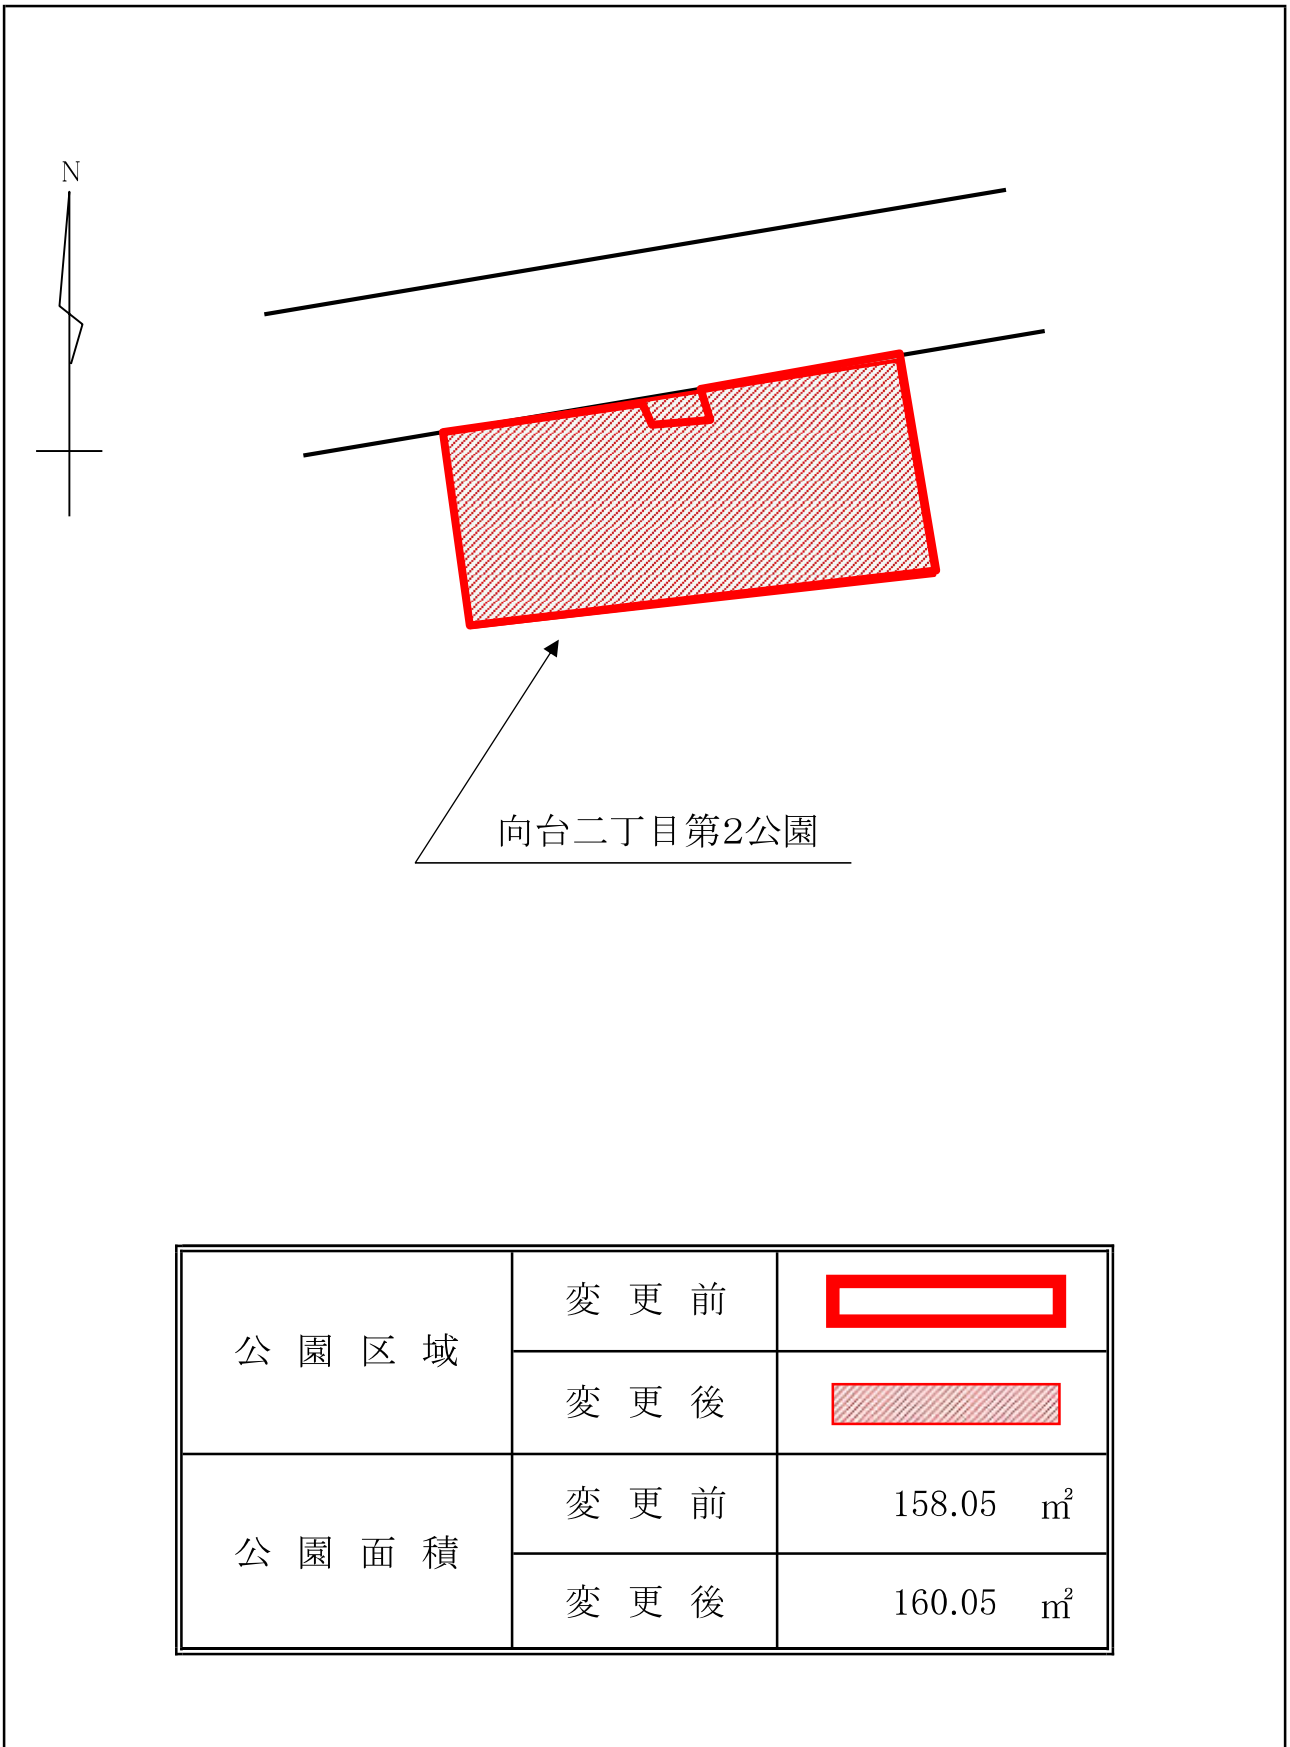

区域図

別図(4)

位置図

別図(5)

施設名: 青嵐台公園

西東京市北町二丁目1286番54

区域図

別図(6)

公園区域	変更前	
	変更後	
公園面積	変更前	957.08 m ²
	変更後	965.26 m ²

区域図

別図(8)

位置図

別図(9)

施設名: 向台二丁目第4公園

西東京市向台町二丁目762番32

区域図

別図(10)

位置図

別図(11)

施設名: 向台三丁目第3公園

西東京市向台町三丁目957番

区域図

別図(12)

公園区域	変更前	
	変更後	
公園面積	変更前	225.85 m ²
	変更後	228.85 m ²