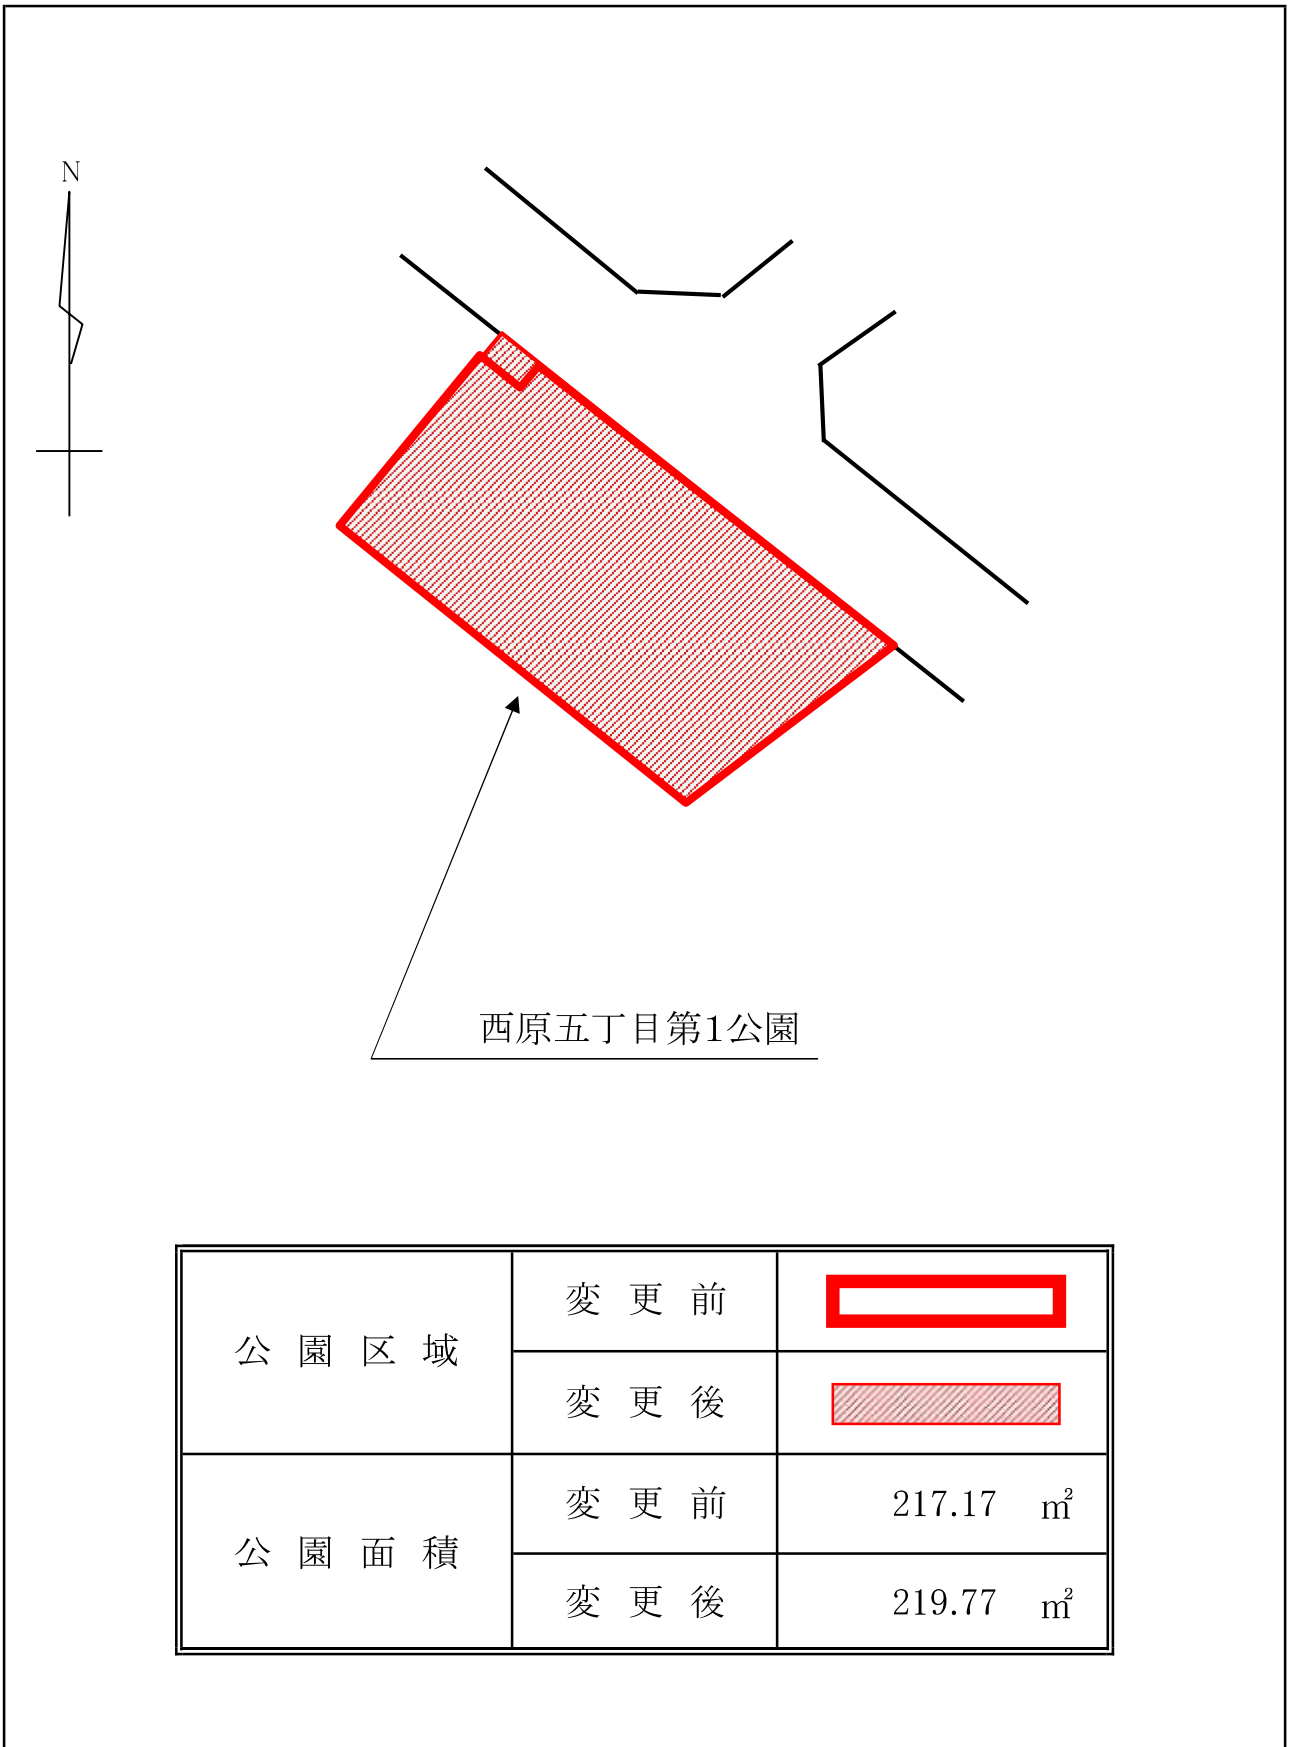

公園区域	変更前	
	変更後	
公園面積	変更前	957.08 m ²
	変更後	965.26 m ²

区域図

別図(8)

位置図

別図(9)

施設名: 向台二丁目第4公園

西東京市向台町二丁目762番32

区域図

別図(10)

位置図

別図(11)

施設名: 向台三丁目第3公園

西東京市向台町三丁目957番

区域図

別図(12)

公園区域	変更前	
	変更後	
公園面積	変更前	225.85 m ²
	変更後	228.85 m ²

位置図

別図(21)

施設名: 西原五丁目第1公園

西東京市西原町五丁目2466番

区域図

別図(22)

区域図

別図(24)