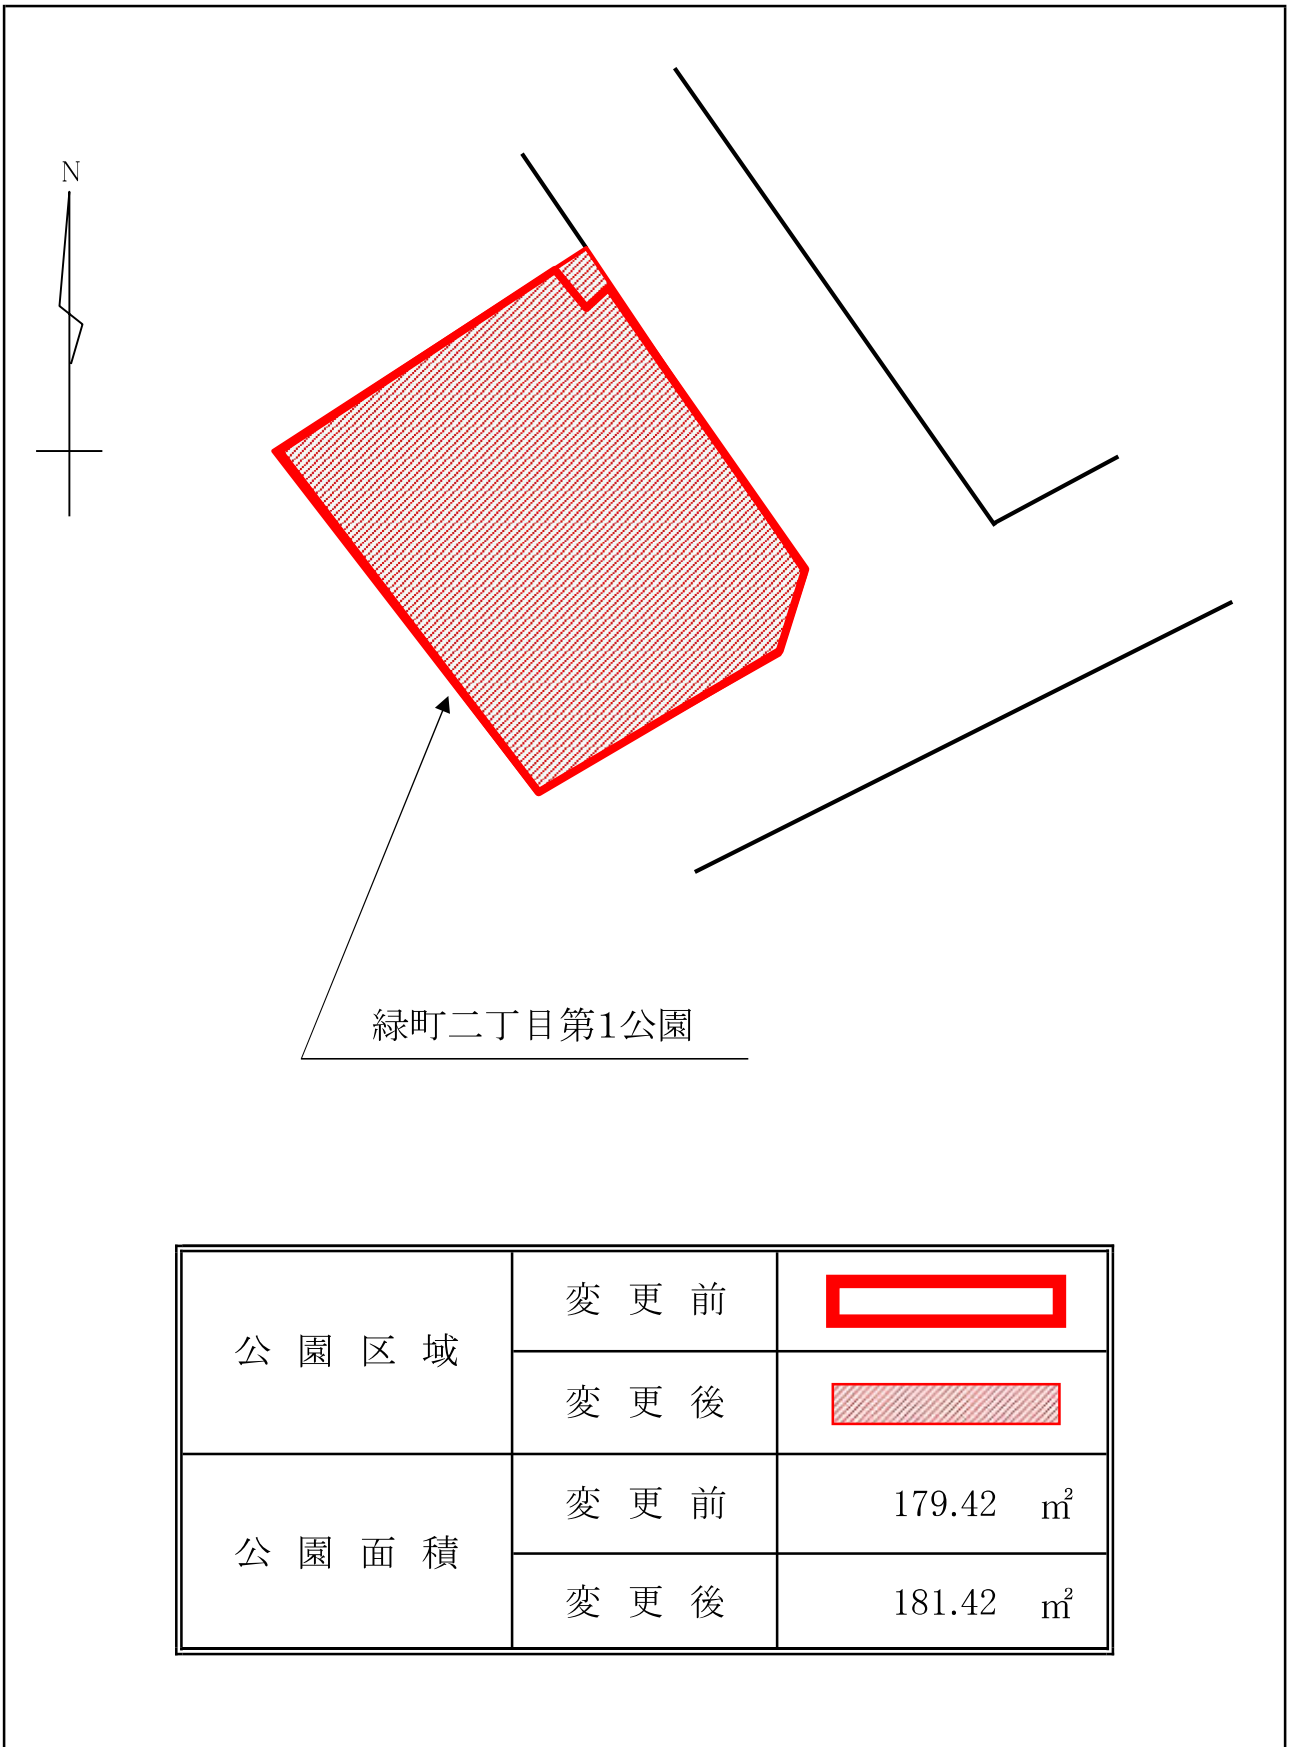

公園区域	変更前	
	変更後	
公園面積	変更前	957.08 m ²
	変更後	965.26 m ²

区域図

別図(8)

位置図

別図(9)

施設名: 向台二丁目第4公園

西東京市向台町二丁目762番32

区域図

別図(10)

位置図

別図(11)

施設名: 向台三丁目第3公園

西東京市向台町三丁目957番

区域図

別図(12)

公園区域	変更前	
	変更後	
公園面積	変更前	225.85 m ²
	変更後	228.85 m ²

位置図

別図(21)

施設名: 西原五丁目第1公園

西東京市西原町五丁目2466番

区域図

別図(22)

区域図

別図(24)