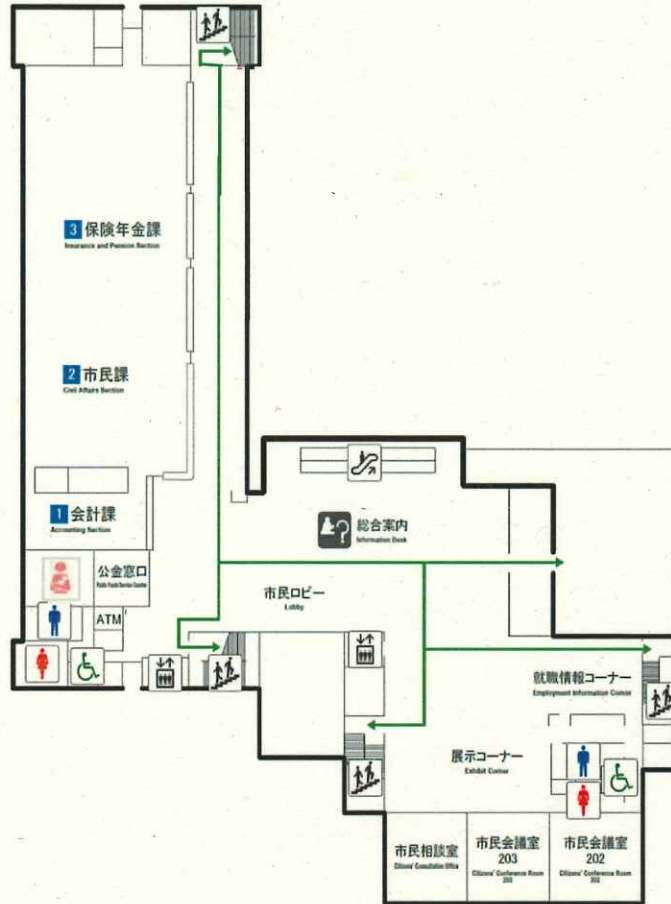

# 2階ご案内

授乳室  
Nursing Room

避難経路  
Evacuation Route

# 全館ご案内

5階	総務部	1 契約課	2 建築営繕課	3 総務課
		4 職員課	5 情報公開コーナー	
		会議室	広域行政圏協議会	
4階	市民部	1 市民税課	2 納税課	3 資産税課
	企画部	4 情報推進課		
	議事堂	第1・2・3委員会室		
3階				庁議室
		監査委員室		
	企画部	1 秘書広報課	2 企画政策課	3 公共施設マネジメント課
	4 財政課	5 監査委員事務局	6 選挙管理委員会事務局	
	議事堂	議会事務局	議場	
2階		1 会計課		
	市民部	2 市民課	3 保険年金課	
		総合案内	市民相談室	市民会議室
		就職情報コーナー		
1階	健康福祉部	1 福祉丸ごと相談窓口	2 障害福祉課	3 生活福祉課
	夜間窓口	警備室	喫茶室・売店	会議室
		田無第二庁舎連絡口		