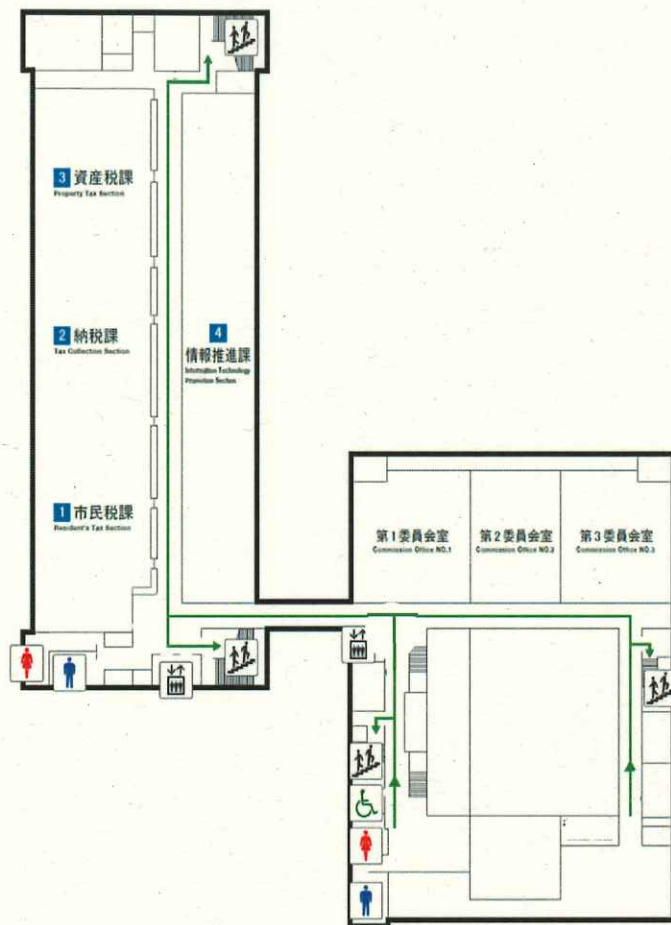

4階ご案内

全館ご案内

5階	総務部	1 契約課	2 建築営繕課	3 総務課
		4 職員課	5 情報公開コーナー	
		会議室	広域行政圏協議会	
4階	市民部	1 市民税課	2 納税課	3 資産税課
	企画部	4 情報推進課		
	議事堂	第1・2・3委員会室		
3階				庁議室
			監査委員室	
	企画部	1 秘書広報課	2 企画政策課	3 公共施設マネジメント課
		4 財政課	5 監査委員事務局	6 選挙管理委員会事務局
	議事堂	議会事務局	議場	
2階		1 会計課		
	市民部	2 市民課	3 保険年金課	
		総合案内	市民相談室	市民会議室
		就職情報コーナー		
1階	健康福祉部	1 福祉丸ごと相談窓口	2 障害福祉課	3 生活福祉課
	夜間窓口	警備室	喫茶室・売店	会議室
		田無第二庁舎連絡口		