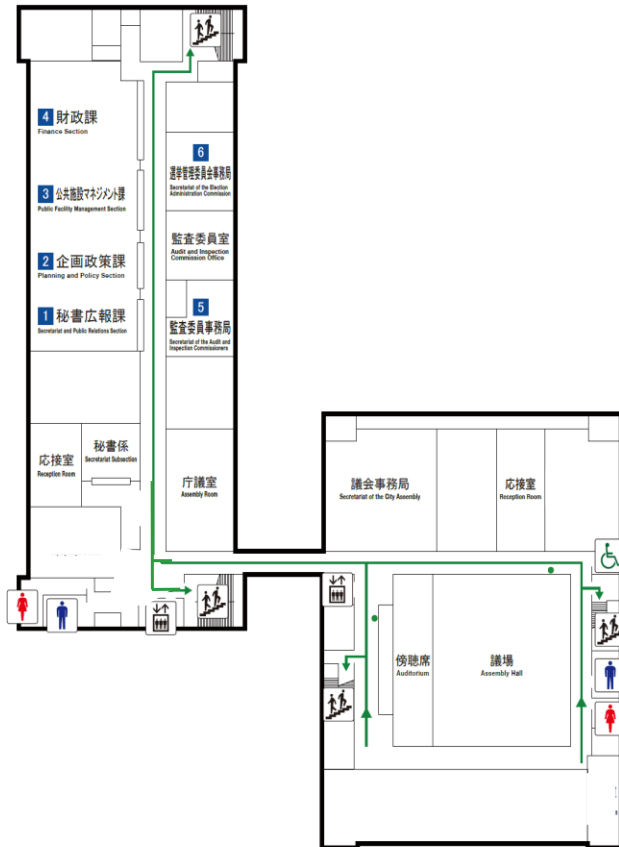

# 3階ご案内

# 全館ご案内

5階	総務部	1 契約課	2 建築営繕課	3 総務課
		4 職員課	5 情報公開コーナー	
	会議室			
4階	市民部	1 市民税課	2 納税課	3 資産税課
	企画部	4 情報推進課		
	議事堂	第1・2・3委員会室		
3階		庁議室		
	企画部	1 秘書広報課	2 企画政策課	3 公共施設マネジメント課
		4 財政課	5 監査委員事務局	6 選挙管理委員会事務局
	議事堂	議会事務局	議場	
2階		1 会計課		
	市民部	2 市民課	3 保険年金課	
		総合案内	市民相談室	市民会議室
		就職情報コーナー		
1階	健康福祉部	1 福祉丸ごと相談窓口	2 障害福祉課	3 生活福祉課
	夜間窓口	警備室	喫茶室・売店	会議室
		田無第二庁舎連絡口		

夜間窓口