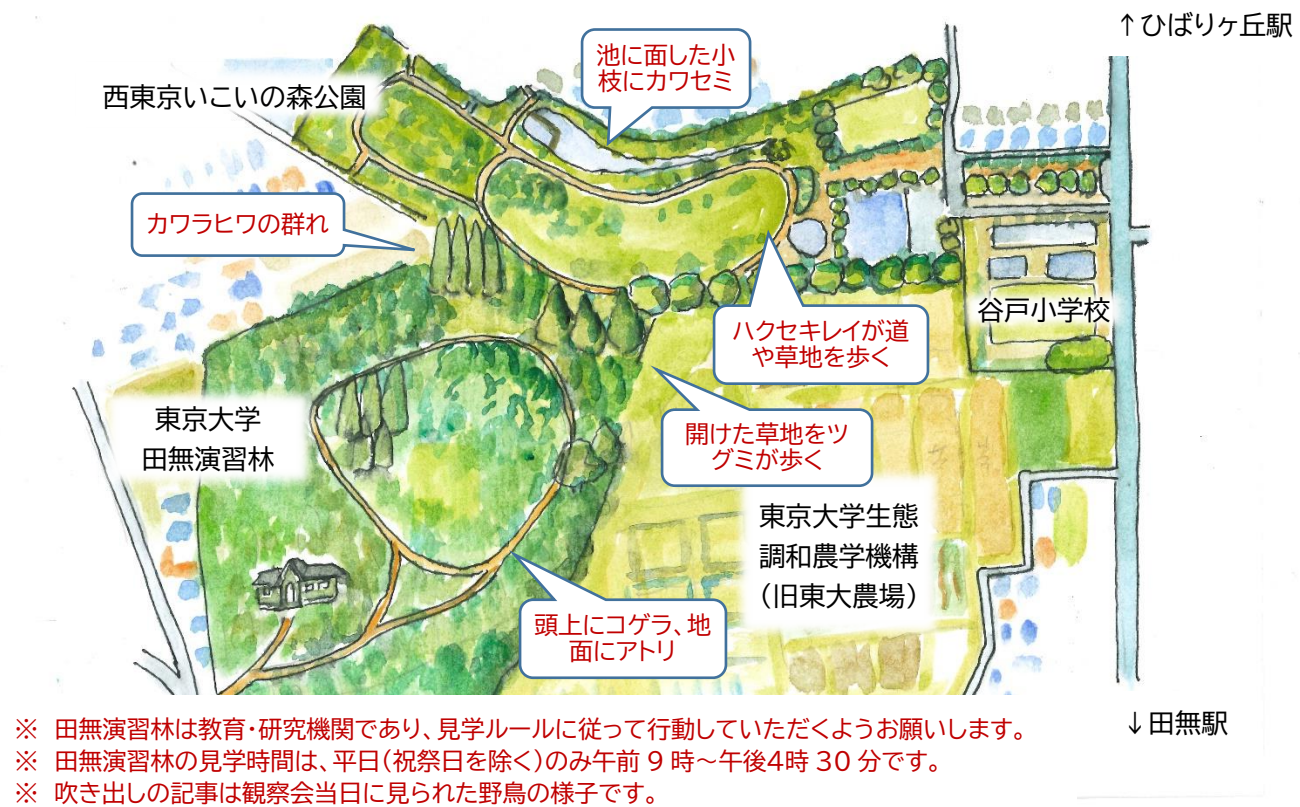

石神井川・武蔵関公園コース観察マップ

小金井公園コース観察マップ

東京大学田無演習林・いこいの森公園観察マップ

<演習林といこいの森公園の間は直接行き来できません>

下保谷四丁目特別緑地保全地区観察マップ