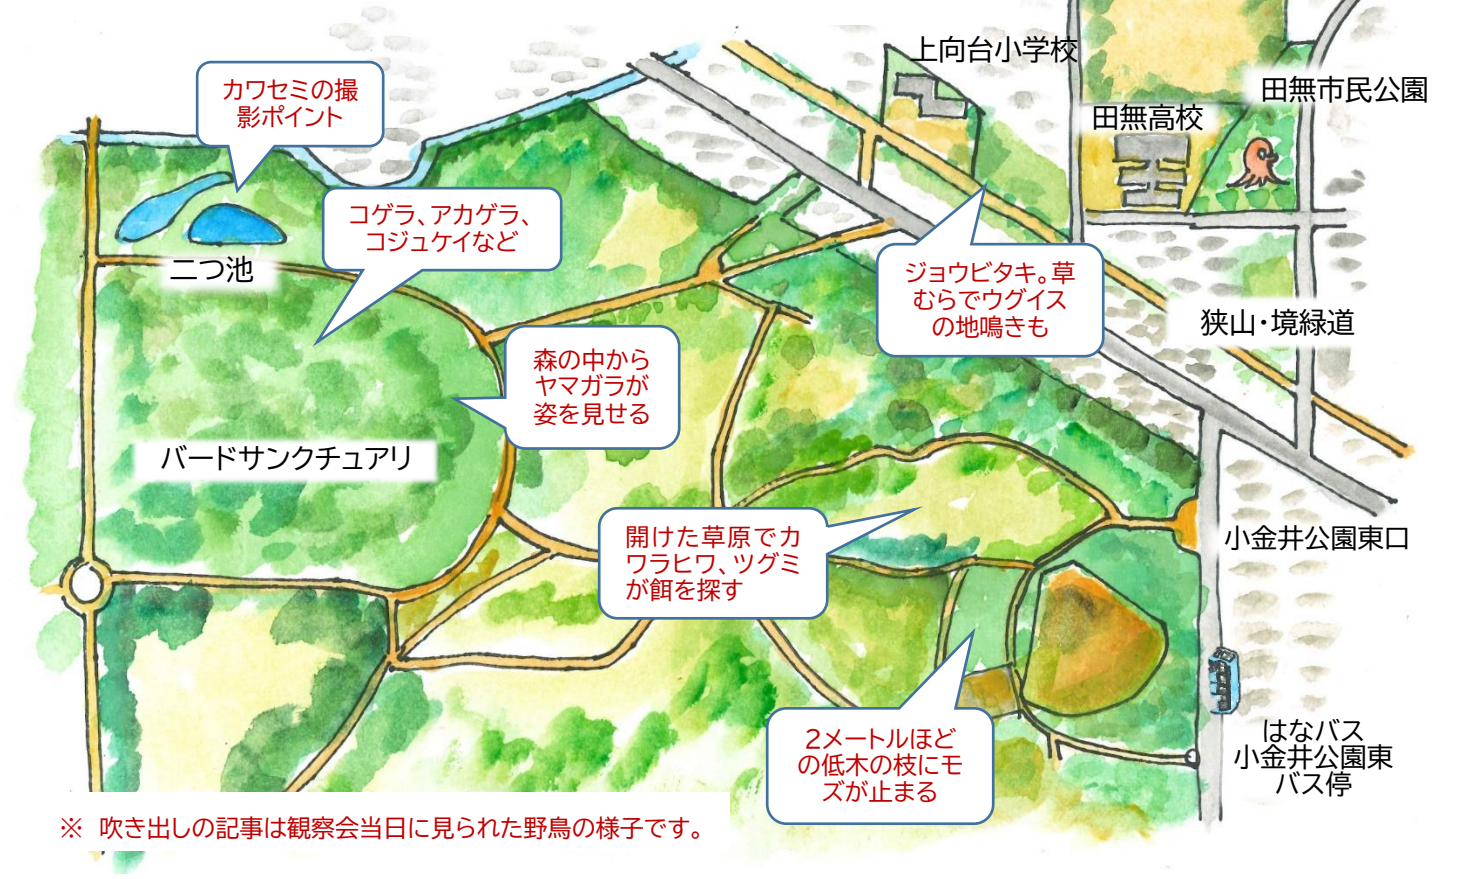

石神井川・武蔵関公園コース観察マップ

小金井公園コース観察マップ

東京大学田無演習林・いこいの森公園観察マップ

<演習林といこいの森公園の間は直接行き来できません>

下保谷四丁目特別緑地保全地区観察マップ