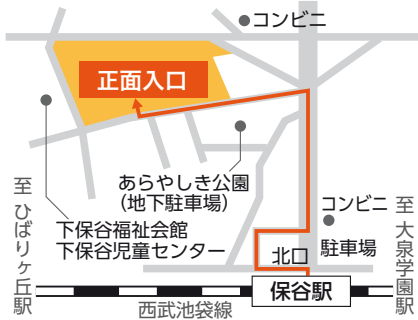

! 新型コロナウイルス感染症拡大防止のため、既に市報などで掲載されているものや例年行われているイベント・事業についても中止・延期となっている可能性があります。事前にお問い合わせいただくようお願いいたします。また、参加される際には、マスクの着用など、感染症対策にご協力ください。

貴重な屋敷林で「紅葉」を楽しみませんか

～下保谷四丁目特別緑地保全地区を公開します～

時 12月3日(金)・4日(土)
午前10時～午後1時

場 下保谷四丁目特別緑地保全地区
※雨天中止の場合あり

❖下保谷四丁目特別緑地保全地区 (旧高橋家屋敷林)

保谷駅北口より400mに位置し、都市化がさらに進展する駅周辺において、みどり豊かな住環境を形成しており、都会ではなかなか見られない四季折々の自然を体感できます。今回は紅葉を楽しみながら屋敷林を体験してみてください。正面入り口で受付をしてからご入場ください。

①紅葉鑑賞見学

見学コースを自由に見学いただけます。

②野草園見学

自由に見学いただけます。野草園内で植物の説明を行うツアーも行います。

※ツアーへの参加希望者は、当日現地で受付

③屋敷見学

屋敷の内部を見学いただけます。屋敷林の魅力を写真やパネルでご紹介します。

※見学の人数制限をする場合あり

□協力 高橋家屋敷林に関するボランティア団体

▶みどり公園課

☎042-438-4045